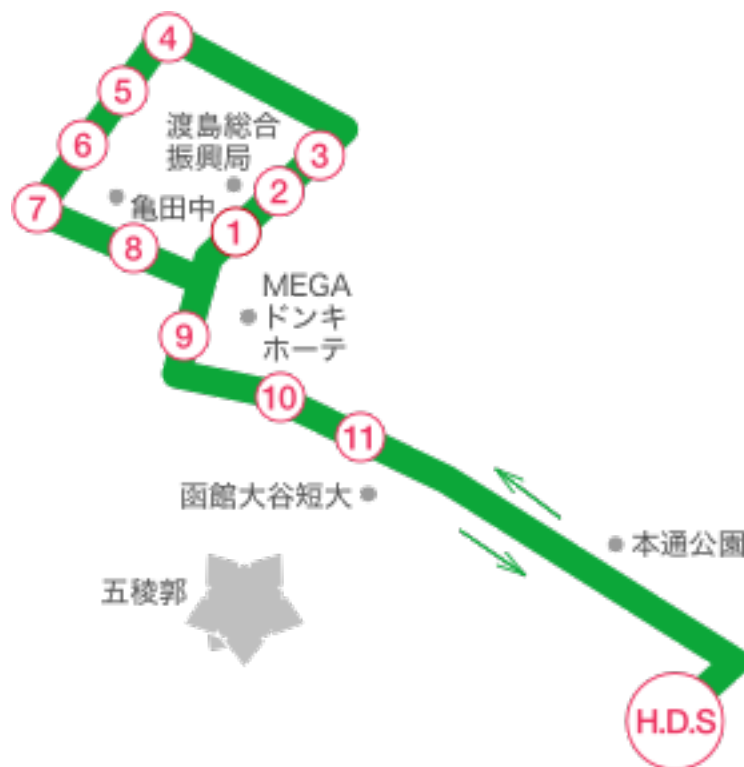

赤川・美原・中道方面 送迎バス時刻表

各乗車場所	各発車時間 (送り・迎え便)						
函自発	10:50	12:45	13:40	16:40	18:40	19:40	
① 海洋気象台前	11:04	12:59	13:54	16:54	送り専用 時間	送り専用 時間	
② 赤川通バス停付近	11:05	13:00	13:55	16:55			
③ 赤川通セブンイレブン前	11:06	13:01	13:56	16:56			
④ ツルハ北美原店前	11:08	13:03	13:58	16:58			
⑤ 北美原小学校前バス停付近	11:10	13:05	14:00	17:00			
⑥ 美原セイコーマート向	11:12	13:07	14:02	17:02			
⑦ 旧シダックス昭和タウン向	11:14	13:09	14:04	17:04			
⑧ 亀田中学校前バス停付近	11:15	13:10	14:05	17:05			
⑨ メガネのワコー (赤川線)	11:19	13:14	14:09	17:09			
⑩ 富岡3丁目セイコーマート向	11:21	13:16	14:11	17:11			
⑪ 中道2丁目ファミリーマート前	11:22	13:17	14:12	17:12			
函自着	11:30	13:25	14:20	17:20			

〈送迎バスのご利用にあたって〉

- ◆バスキャッチサービスで予約する場合は、送迎バスを利用する日の前日17:00が締切りです。17:00を過ぎてしまった場合は、送迎バス予約券を利用してください。
- ◆電話による予約も可能です。送迎バス利用の1時間前までに連絡をお願いします。
- ◆発車時間前に必ず各乗車場所にてお待ちください。
当校教習生と分かる様に指定バックをご持参ください。
※発車時間に遅れますとご利用できません。
- ※「早朝便」「戸井・恵山方面便」「南茅部方面便」の当日予約はできませんので、ご了承ください。