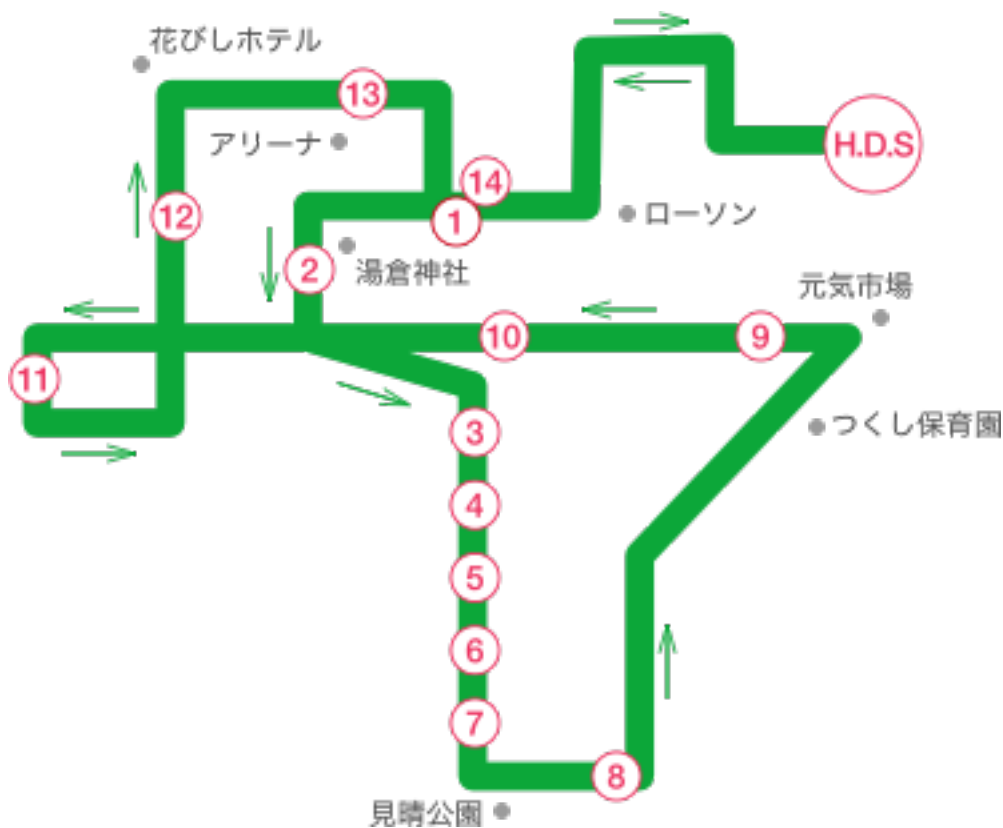

戸倉・高丘・榎本方面 送迎バス時刻表

各乗車場所	各発車時間					(送り・迎え便)	
函自発	9:50	12:45	14:40	15:40	17:40	18:40	19:40
① 湯川そば処陣屋前	9:57	12:52	14:47	15:47	17:47		
② 湯倉神社前バス停付近	9:58	12:53	14:48	15:48	17:48		
③ 上野セイコーマート前	10:00	12:55	14:50	15:50	17:50		
④ 函館高専前バス停付近	10:01	12:56	14:51	15:51	17:51		
⑤ 旧高丘サンクス前	10:02	12:57	14:52	15:52	17:52		
⑥ 函館大学前バス停付近	10:03	12:58	14:53	15:53	17:53		
⑦ 見晴団地バス停付近	10:04	12:59	14:54	15:54	17:54	送り専用 時間	送り専用 時間
⑧ 香雪園バス停付近	10:06	13:01	14:56	15:56	17:56		
⑨ 居酒屋「月乃家」向	10:09	13:04	14:59	15:59	17:59		
⑩ 榎本セブンイレブン前	10:10	13:05	15:00	16:00	18:00		
⑪ 湯川イオン前	10:13	13:08	15:03	16:03	18:03		
⑫ 東郵便局前	10:17	13:12	15:07	16:07	18:07		
⑬ 市民会館向バス停付近	10:19	13:14	15:09	16:09	18:09		
⑭ 有斗高校フェスティバルホール前	10:24	13:19	15:14	16:14	18:14		
函自着	10:30	13:25	15:20	16:20	18:20		

〈送迎バスのご利用にあたって〉

- ◆バスキャッチサービスで予約する場合は、送迎バスを利用する日の前日17:00が締切りです。17:00を過ぎてしまった場合は、送迎バス予約券を利用してください。
- ◆電話による予約も可能です。送迎バス利用の1時間前までに連絡をお願いします。
- ◆発車時間前に必ず各乗車場所にてお待ちください。当校教習生と分かる様に指定バックをご持参ください。※発車時間に遅れますとご利用できません。
- ※「早朝便」「戸井・恵山方面便」「南茅部方面便」の当日予約はできませんので、ご了承ください。