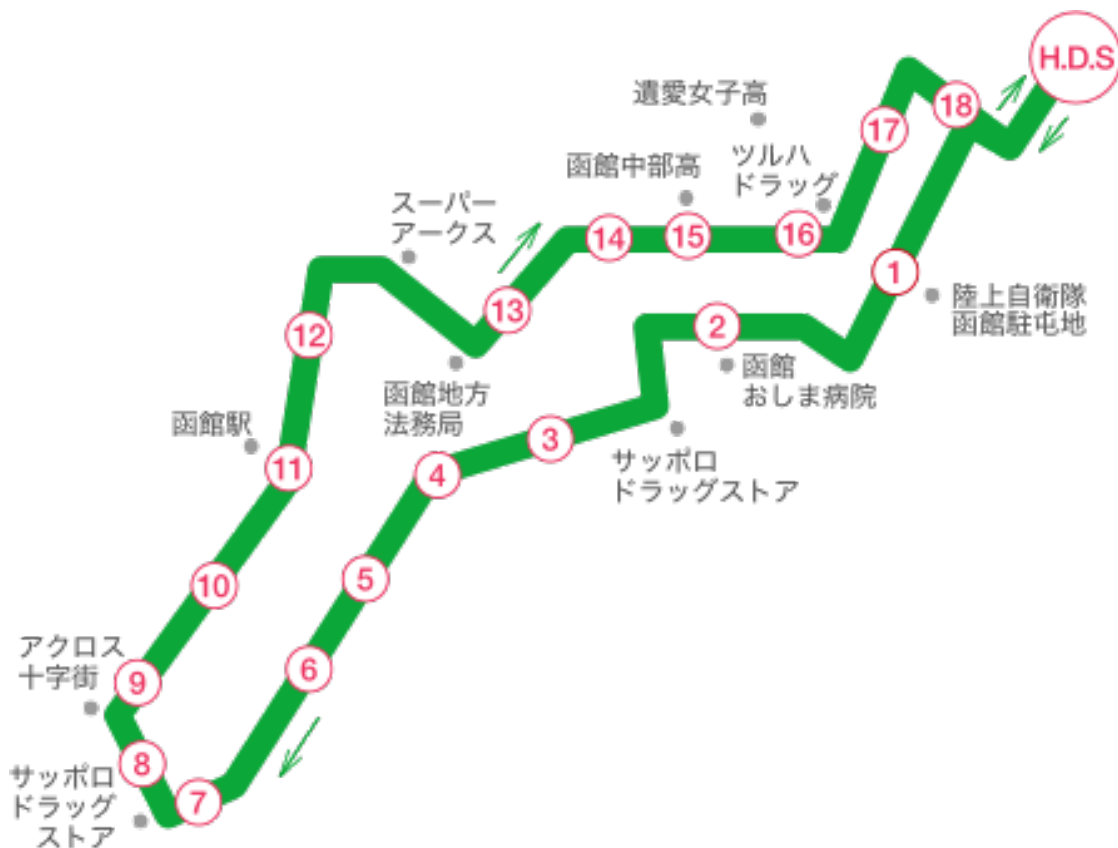

# 的場・十字街・松風方面 送迎バス時刻表

各乗車場所	各発車時間 (送り・迎え便)						送り専用 時間	
	函自発	8:50	10:50	12:45	14:40	15:40		16:40
① 自衛隊前バス停付近		8:56	10:56	12:51	14:46	15:46	16:46	
② 的場セイコーマート前		9:00	11:00	12:55	14:50	15:50	16:50	
③ 高盛小学校前		9:03	11:03	12:58	14:53	15:53	16:53	
④ 千歳図書室前		9:04	11:04	12:59	14:54	15:54	16:54	
⑤ ロイヤルホテル前		9:07	11:07	13:02	14:57	15:57	16:57	
⑥ サン・リブレ前		9:09	11:09	13:04	14:59	15:59	16:59	
⑦ スーパー魚長宝来店前		9:11	11:11	13:06	15:01	16:01	17:01	
⑧ とんかつ専門店「とん悦」向		9:13	11:13	13:08	15:03	16:03	17:03	
⑨ 十字街交番前		9:14	11:14	13:09	15:04	16:04	17:04	送り専用 時間
⑩ 大手郵便局前		9:15	11:15	13:10	15:05	16:05	17:05	
⑪ 駅前佐藤歯科		9:18	11:18	13:13	15:08	16:08	17:08	
⑫ ネットヨタ函館駅side		9:19	11:19	13:14	15:09	16:09	17:09	
⑬ 赤十字病院前		9:23	11:23	13:18	15:13	16:13	17:13	
⑭ 函館第3大谷幼稚園前		9:25	11:25	13:20	15:15	16:15	17:15	
⑮ 時任セブンイレブン向		9:26	11:26	13:21	15:16	16:16	17:16	
⑯ ラッキーピエロ人見店前		9:27	11:27	13:22	15:17	16:17	17:17	
⑰ 柏稜高校横		9:30	11:30	13:25	15:20	16:20	17:20	
⑱ 柏木マックスバリュ前		9:32	11:32	13:27	15:22	16:22	17:22	
函自着		9:35	11:35	13:30	15:25	16:25	17:25	

## 〈送迎バスのご利用にあたって〉

- ◆バスキャッチサービスで予約する場合は、送迎バスを利用する日の前日17:00が締切りです。  
17:00を過ぎてしまった場合は、送迎バス予約券を利用してください。
- ◆電話による予約も可能です。送迎バス利用の1時間前までに連絡をお願いします。
- ◆発車時間前に必ず各乗車場所にてお待ちください。  
当校教習生と分かる様に指定バックをご持参ください。  
※発車時間に遅れますとご利用できません。
- ※「早朝便」「戸井・恵山方面便」「南茅部方面便」の当日予約はできませんので、ご了承ください。