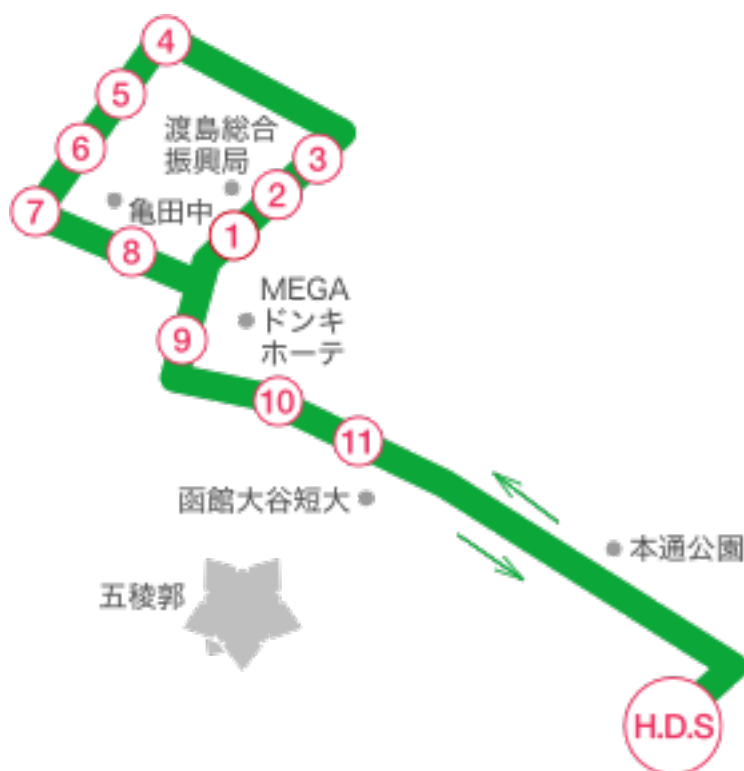

赤川・美原・中道方面 送迎バス時刻表

各乗車場所	各発車時間 (送り・迎え便)							
函自発	10:50	12:45	13:40	16:50	18:50	19:50		
① 海洋気象台前	11:04	12:59	13:54	17:04				
② 赤川通バス停付近	11:05	13:00	13:55	17:05				
③ 赤川通セブンイレブン前	11:06	13:01	13:56	17:06				
④ ツルハ北美原店前	11:08	13:03	13:58	17:08				
⑤ 北美原小学校前バス停付近	11:10	13:05	14:00	17:10				
⑥ 美原セイコーマート向	11:12	13:07	14:02	17:12	送り専用 時間	送り専用 時間		
⑦ 昭和タウン向 (マツダ)	11:14	13:09	14:04	17:14				
⑧ 亀田中学校前バス停付近	11:15	13:10	14:05	17:15				
⑨ メガネのワコー (赤川線)	11:19	13:14	14:09	17:19				
⑩ 富岡3丁目セイコーマート向	11:21	13:16	14:11	17:21				
⑪ 中道2丁目ファミリーマート前	11:22	13:17	14:12	17:22				
函自着	11:30	13:25	14:20	17:30				