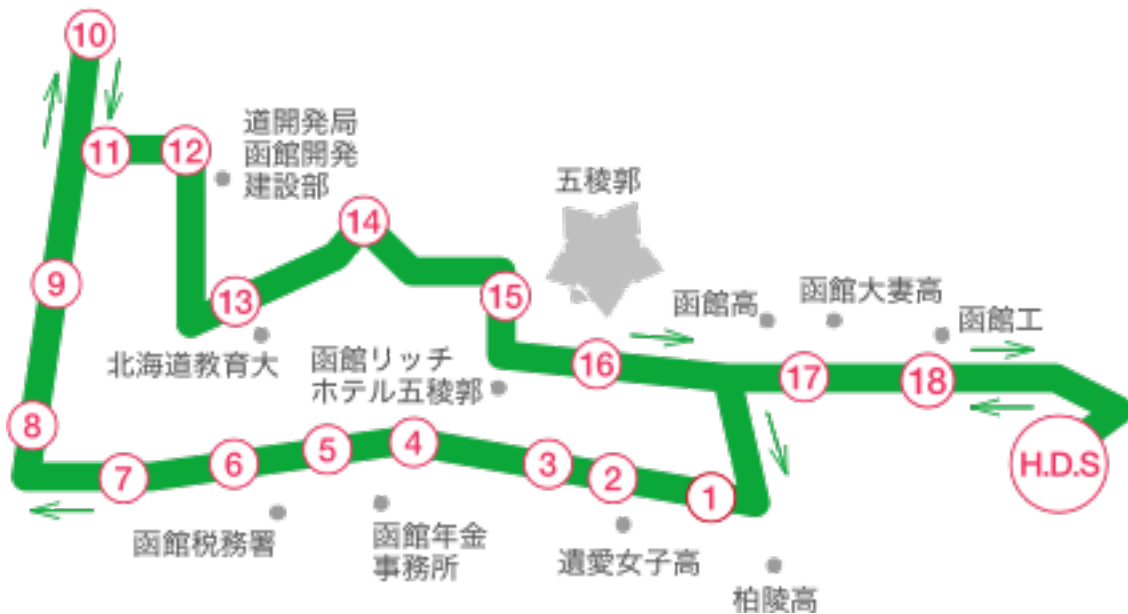

## 本町・宮前・白鳥方面 送迎バス時刻表

各乗車場所	各 発 車 時 間 (送り・迎え便)							
函 自 発	9:50	12:45	14:40	15:50	16:50	17:50	18:50	19:50
① バイクプラザマジマ前	9:57	12:52	14:47	15:57	16:57	17:57		
② 遺愛高校バス停付近	9:58	12:53	14:48	15:58	16:58	17:58		
③ 本町電車通りローソン前	10:00	12:55	14:50	16:00	17:00	18:00		
④ ベルクラシック横	10:03	12:58	14:53	16:03	17:03	18:03		
⑤ テキサス前	10:04	12:59	14:54	16:04	17:04	18:04		
⑥ 宮前セブンイレブン前	10:05	13:00	14:55	16:05	17:05	18:05		
⑦ サツドラ宮前店向	10:07	13:02	14:57	16:07	17:07	18:07		
⑧ 万代食堂前	10:08	13:03	14:58	16:08	17:08	18:08		
⑨ ホンダcars前	10:10	13:05	15:00	16:10	17:10	18:10	送り専用 時 間	送り専用 時 間
⑩ 五稜郭駅前	10:12	13:07	15:02	16:12	17:12	18:12		
⑪ シャロームイン本店横	10:16	13:11	15:06	16:16	17:16	18:16		
⑫ 大川ローソン横	10:17	13:12	15:07	16:17	17:17	18:17		
⑬ 教育大学横門向	10:20	13:15	15:20	16:20	17:20	18:20		
⑭ 焼肉クー前	10:22	13:17	15:22	16:22	17:22	18:22		
⑮ アジアンパー・ラマイ前	10:24	13:19	15:24	16:24	17:24	18:24		
⑯ 五稜郭病院前	10:27	13:22	15:27	16:27	17:27	18:27		
⑰ 大妻高校前バス停付近	10:30	13:25	15:30	16:30	17:30	18:30		
⑱ 函館工業高校前	10:32	13:27	15:32	16:32	17:32	18:32		
函 自 着	10:35	13:30	15:35	16:35	17:35	18:35		

## 〈送迎バスのご利用にあたって〉

- ◆バスキャッチサービスで予約する場合は、送迎バスを利用する日の前日17:00が締切りです。17:00を過ぎてしまった場合は、送迎バス予約券を利用してください。
- ◆電話による予約も可能です。送迎バス利用の1時間前までに連絡をお願いします。
- ◆発車時間前に必ず各乗車場所にてお待ちください。当校教習生と分かる様に指定バックをご持参ください。※発車時間に遅れますとご利用できません。
- ※「早朝便」「戸井・恵山方面」「南茅部方面」の当日予約はできませんので、ご了承ください。