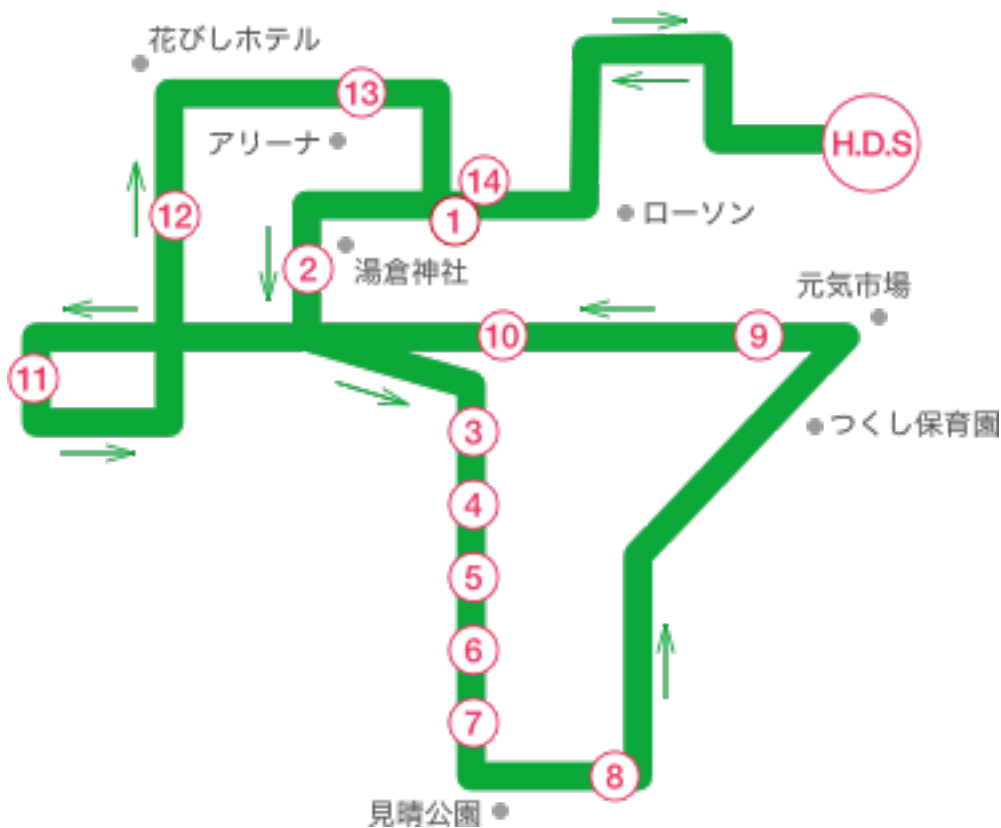

戸倉・高丘・榎本方面 送迎バス時刻表

各乗車場所	各発車時間					(送り・迎え便)	
函自発	9:50	12:45	14:40	15:50	17:50	18:50	19:50
① 湯川そば処陣屋前	9:57	12:52	14:47	15:57	17:57		
② 湯倉神社前バス停付近	9:58	12:53	14:48	15:58	17:58		
③ 上野セイコーマート前	10:00	12:55	14:50	16:00	18:00		
④ 函館高専前バス停付近	10:01	12:56	14:51	16:01	18:01		
⑤ 旧高丘サンクス前	10:02	12:57	14:52	16:02	18:02		
⑥ 函館大学前バス停付近	10:03	12:58	14:53	16:03	18:03		
⑦ 見晴団地バス停付近	10:04	12:59	14:54	16:04	18:04	送り専用 時間	送り専用 時間
⑧ 香雪園バス停付近	10:06	13:01	14:56	16:06	18:06		
⑨ 居酒屋「月乃家」向	10:09	13:04	14:59	16:09	18:09		
⑩ 榎本セブンイレブン前	10:10	13:05	15:00	16:10	18:10		
⑪ 湯川イオン前	10:13	13:08	15:03	16:13	18:13		
⑫ 東郵便局前	10:17	13:12	15:07	16:17	18:17		
⑬ 市民会館向バス停付近	10:19	13:14	15:09	16:19	18:19		
⑭ 有斗高校フェスティバルホール前	10:24	13:19	15:24	16:24	18:24		
函自着	10:30	13:25	15:30	16:30	18:30		

〈送迎バスのご利用にあたって〉

- ◆バスキャッチサービスで予約する場合は、送迎バスを利用する日の前日17:00が締切りです。17:00を過ぎてしまった場合は、送迎バス予約券を利用してください。
- ◆電話による予約も可能です。送迎バス利用の1時間前までに連絡をお願いします。
- ◆発車時間前に必ず各乗車場所にてお待ちください。当校教習生と分かる様に指定バックをご持参ください。※発車時間に遅れますとご利用できません。
- ※「早朝便」「戸井・恵山方面便」「南茅部方面便」の当日予約はできませんので、ご了承ください。