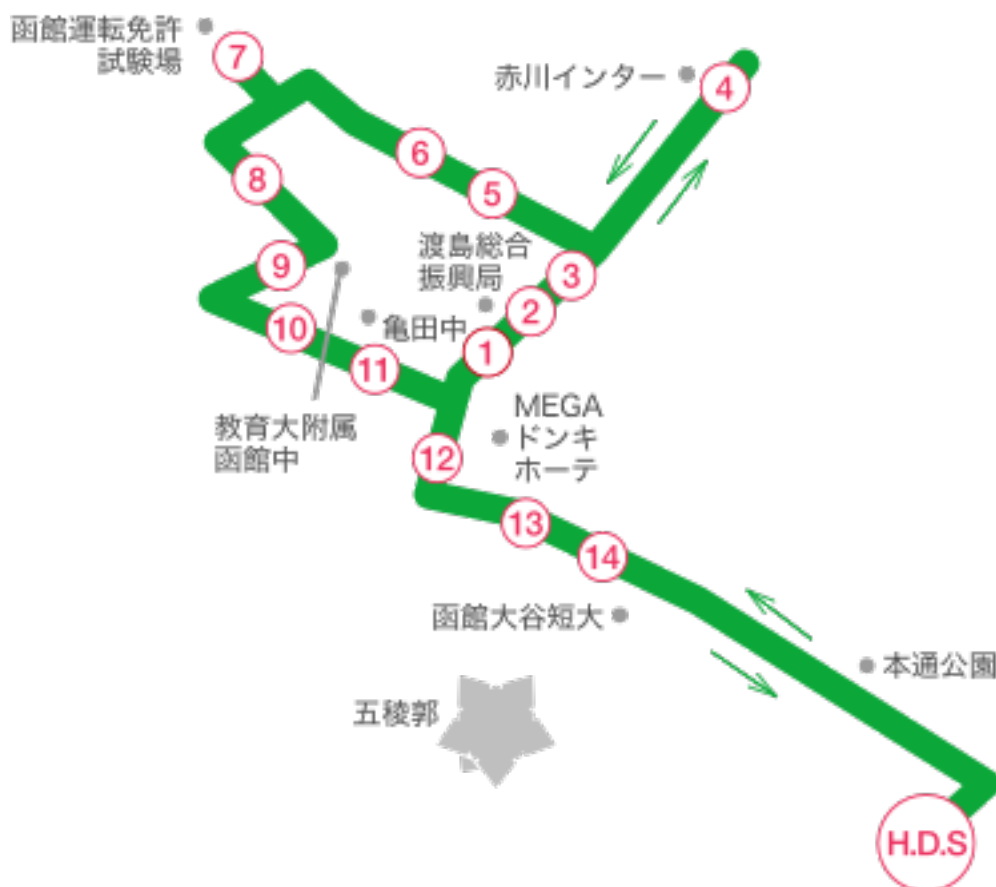

# 赤川・美原・中道方面 送迎バス時刻表

各乗車場所	各 発 車 時 間 (送り・迎え便)						
函 自 発	9:50	10:50	12:45	14:40	16:50	19:50	
① 海洋気象台前	10:04	11:04	12:59	14:54	17:04		
② 赤川通バス停付近	10:05	11:05	13:00	14:55	17:05		
③ 赤川通セブンイレブン前	10:06	11:06	13:01	14:56	17:06		
④ 赤川セイコーマート前	10:08	11:08	13:03	14:58	17:08		
⑤ ツルハ北美原店前	10:12	11:12	13:07	15:02	17:12		
⑥ 北美原3丁目ローソン向	10:13	11:13	13:08	15:03	17:13		
⑦ 函館運転免許試験場前	10:15	11:15	13:10	15:05	17:15	送り専用 時 間	
⑧ 北美原温泉前	10:17	11:17	13:12	15:07	17:17		
⑨ 美原セイコーマート向	10:18	11:18	13:13	15:08	17:18		
⑩ 昭和タウン向 (マツダ)	10:19	11:19	13:14	15:09	17:19		
⑪ 亀田中学校前バス停付近	10:20	11:20	13:15	15:10	17:20		
⑫ メガネのワコー (赤川線)	10:23	11:23	13:18	15:13	17:23		
⑬ 富岡3丁目セイコーマート向	10:25	11:25	13:20	15:15	17:25		
⑭ 中道2丁目ファミリーマート前	10:26	11:26	13:21	15:16	17:26		
函 自 着	10:35	11:35	13:30	15:25	17:35		