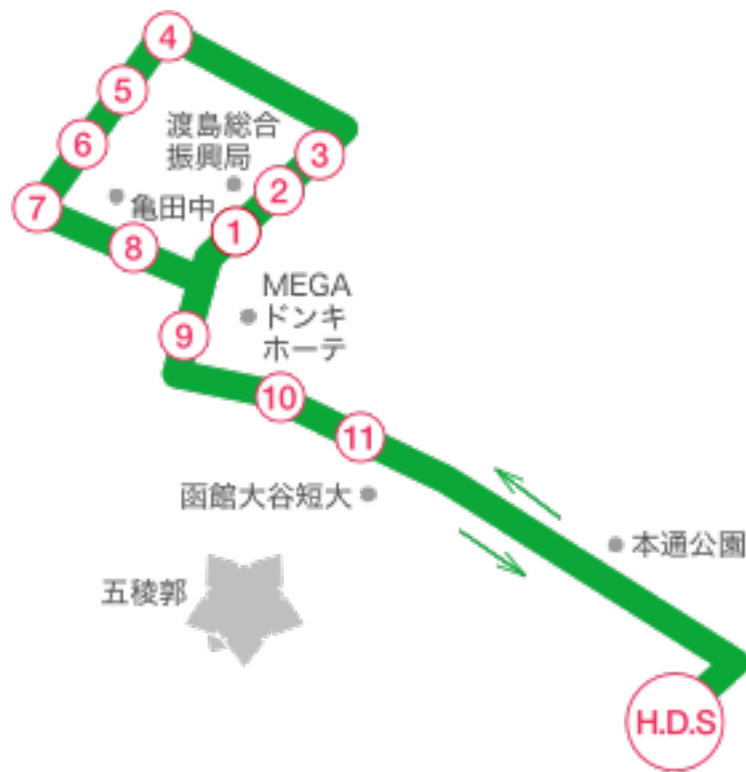

赤川・美原・中道方面 送迎バス時刻表

各乗車場所	各発車時間 (送り・迎え便)							
函自発	10:50	12:45	13:40	16:50	18:50	19:50		
① 海洋気象台前	11:04	12:59	13:54	17:04				
② 赤川通バス停付近	11:05	13:00	13:55	17:05				
③ 赤川通セブンイレブン前	11:06	13:01	13:56	17:06				
④ ツルハ北美原店前	11:08	13:03	13:58	17:08				
⑤ 北美原小学校前バス停付近	11:10	13:05	14:00	17:10				
⑥ 美原セイコーマート向	11:12	13:07	14:02	17:12	送り専用 時間	送り専用 時間		
⑦ 昭和タウン向 (マツダ)	11:14	13:09	14:04	17:14				
⑧ 亀田中学校前バス停付近	11:15	13:10	14:05	17:15				
⑨ メガネのワコー (赤川線)	11:19	13:14	14:09	17:19				
⑩ 富岡3丁目セイコーマート向	11:21	13:16	14:11	17:21				
⑪ 中道2丁目ファミリーマート前	11:22	13:17	14:12	17:22				
函自着	11:30	13:25	14:20	17:30				

〈送迎バスのご利用にあたって〉

- ◆バスキャッチサービスで予約する場合は、送迎バスを利用する日の前日17:00が締切りです。17:00を過ぎてしまった場合は、送迎バス予約券を利用してください。
- ◆電話による予約も可能です。送迎バス利用の1時間前までに連絡をお願いします。
- ◆発車時間前に必ず各乗車場所にてお待ちください。当校教習生と分かる様に指定バックをご持参ください。※発車時間に遅れますとご利用できません。
- ※「早朝便」「戸井・恵山方面便」「南茅部方面便」の当日予約はできませんので、ご了承ください。