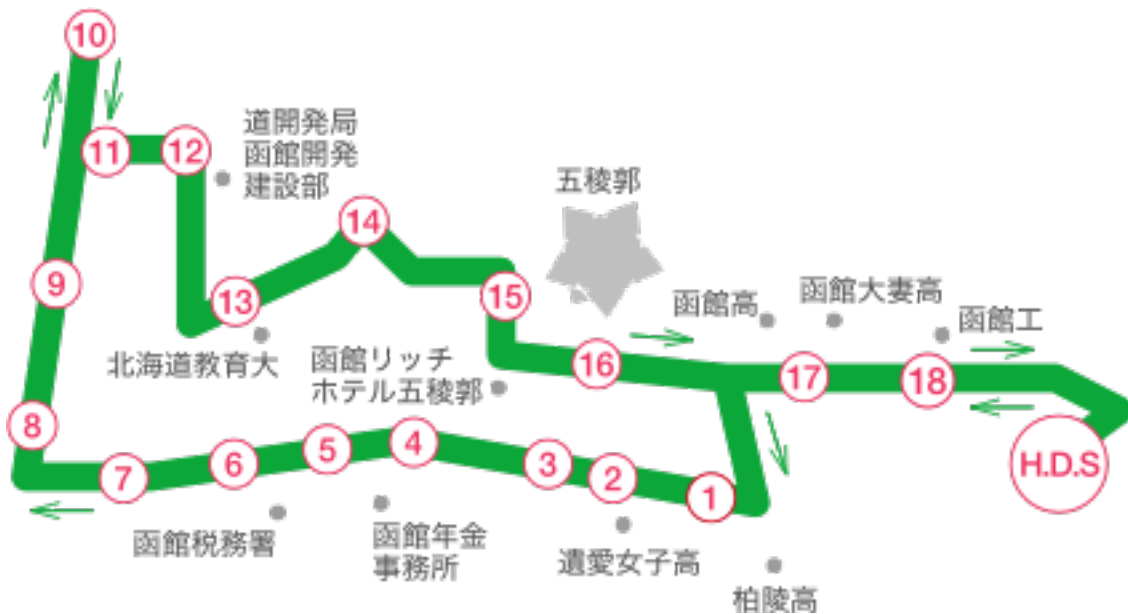

本町・宮前・白鳥方面 送迎バス時刻表

各乗車場所	各 発 車 時 間 (送り・迎え便)							
函 自 発	9:50	12:45	14:40	15:50	16:50	17:50	18:50	19:50
① バイクプラザマジマ前	9:57	12:52	14:47	15:57	16:57	17:57		
② 遺愛高校バス停付近	9:58	12:53	14:48	15:58	16:58	17:58		
③ 本町電車通りローソン前	10:00	12:55	14:50	16:00	17:00	18:00		
④ ベルクラシック横	10:03	12:58	14:53	16:03	17:03	18:03		
⑤ テキサス前	10:04	12:59	14:54	16:04	17:04	18:04		
⑥ 宮前セブンイレブン前	10:05	13:00	14:55	16:05	17:05	18:05		
⑦ サツドラ宮前店向	10:07	13:02	14:57	16:07	17:07	18:07		
⑧ 万代食堂前	10:08	13:03	14:58	16:08	17:08	18:08		
⑨ ホンダcars前	10:10	13:05	15:00	16:10	17:10	18:10	送り専用	送り専用
⑩ 五稜郭駅前	10:12	13:07	15:02	16:12	17:12	18:12	時 間	時 間
⑪ シャロームイン本店横	10:16	13:11	15:06	16:16	17:16	18:16		
⑫ 大川ローソン横	10:17	13:12	15:07	16:17	17:17	18:17		
⑬ 教育大学横門向	10:20	13:15	15:20	16:20	17:20	18:20		
⑭ 焼肉クー前	10:22	13:17	15:22	16:22	17:22	18:22		
⑮ アジアンパー・ラマイ前	10:24	13:19	15:24	16:24	17:24	18:24		
⑯ 五稜郭病院前	10:27	13:22	15:27	16:27	17:27	18:27		
⑰ 大妻高校前バス停付近	10:30	13:25	15:30	16:30	17:30	18:30		
⑱ 函館工業高校前	10:32	13:27	15:32	16:32	17:32	18:32		
函 自 着	10:35	13:30	15:35	16:35	17:35	18:35		

〈送迎バスのご利用にあたって〉

- ◆バスキャッチサービスで予約する場合は、送迎バスを利用する日の前日17:00が締切りです。17:00を過ぎてしまった場合は、送迎バス予約券を利用してください。
- ◆電話による予約も可能です。送迎バス利用の1時間前までに連絡をお願いします。
- ◆発車時間前に必ず各乗車場所にてお待ちください。当校教習生と分かる様に指定バックをご持参ください。※発車時間に遅れますとご利用できません。
- ※「早朝便」「戸井・恵山方面」「南茅部方面」の当日予約はできませんので、ご了承ください。