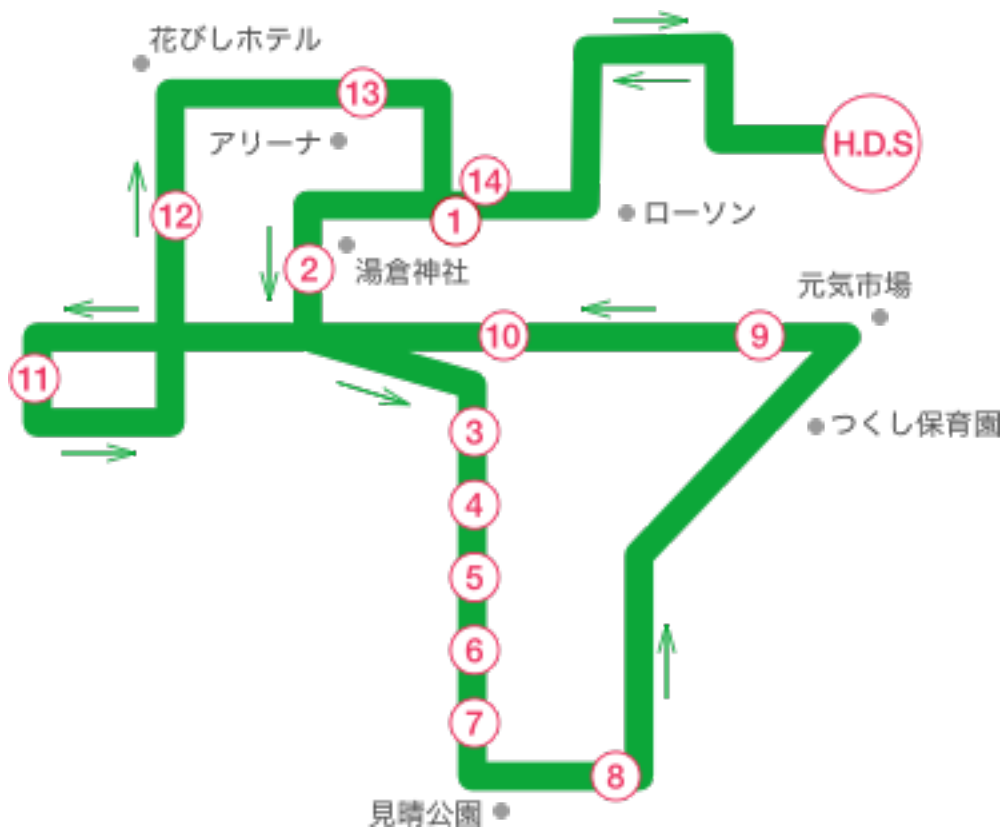

戸倉・高丘・榎本方面 送迎バス時刻表

各乗車場所	各発車時間					(送り・迎え便)	
函自発	9:50	12:45	14:40	15:50	17:50	18:50	19:50
① 湯川そば処陣屋前	9:57	12:52	14:47	15:57	17:57		
② 湯倉神社前バス停付近	9:58	12:53	14:48	15:58	17:58		
③ 上野セイコーマート前	10:00	12:55	14:50	16:00	18:00		
④ 函館高専前バス停付近	10:01	12:56	14:51	16:01	18:01		
⑤ 旧高丘サンクス前	10:02	12:57	14:52	16:02	18:02		
⑥ 函館大学前バス停付近	10:03	12:58	14:53	16:03	18:03		
⑦ 見晴団地バス停付近	10:04	12:59	14:54	16:04	18:04	送り専用 時間	送り専用 時間
⑧ 香雪園バス停付近	10:06	13:01	14:56	16:06	18:06		
⑨ 居酒屋「月乃家」向	10:09	13:04	14:59	16:09	18:09		
⑩ 榎本セブンイレブン前	10:10	13:05	15:00	16:10	18:10		
⑪ 湯川イオン前	10:13	13:08	15:03	16:13	18:13		
⑫ 東郵便局前	10:17	13:12	15:07	16:17	18:17		
⑬ 市民会館向バス停付近	10:19	13:14	15:09	16:19	18:19		
⑭ 有斗高校フェスティバルホール前	10:24	13:19	15:24	16:24	18:24		
函自着	10:30	13:25	15:30	16:30	18:30		

〈送迎バスのご利用にあたって〉

- ◆バスキャッチサービスで予約する場合は、送迎バスを利用する日の前日17:00が締切りです。17:00を過ぎてしまった場合は、送迎バス予約券を利用してください。
- ◆電話による予約も可能です。送迎バス利用の1時間前までに連絡をお願いします。
- ◆発車時間前に必ず各乗車場所にてお待ちください。
当校教習生と分かる様に指定バックをご持参ください。
※発車時間に遅れますとご利用できません。
- ※「早朝便」「戸井・恵山方面便」「南茅部方面便」の当日予約はできませんので、ご了承ください。