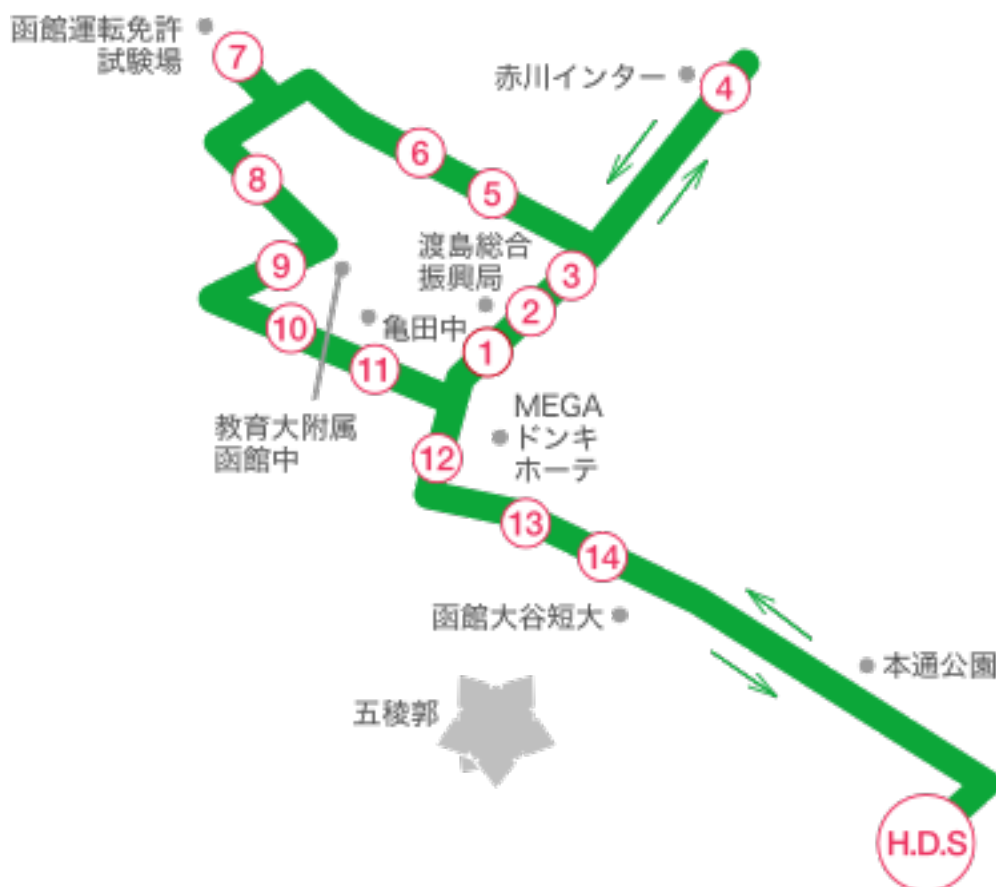

赤川・美原・中道方面 送迎バス時刻表

各乗車場所	各 発 車 時 間 (送り・迎え便)						
函 自 発	9:50	10:50	12:45	14:40	16:50	19:50	
① 海洋気象台前	10:04	11:04	12:59	14:54	17:04		
② 赤川通バス停付近	10:05	11:05	13:00	14:55	17:05		
③ 赤川通セブンイレブン前	10:06	11:06	13:01	14:56	17:06		
④ 赤川セイコーマート前	10:08	11:08	13:03	14:58	17:08		
⑤ ツルハ北美原店前	10:12	11:12	13:07	15:02	17:12		
⑥ 北美原3丁目ローソン向	10:13	11:13	13:08	15:03	17:13		
⑦ 函館運転免許試験場前	10:15	11:15	13:10	15:05	17:15	送り専用 時 間	
⑧ 北美原温泉前	10:17	11:17	13:12	15:07	17:17		
⑨ 美原セイコーマート向	10:18	11:18	13:13	15:08	17:18		
⑩ 昭和タウン向 (マツダ)	10:19	11:19	13:14	15:09	17:19		
⑪ 亀田中学校前バス停付近	10:20	11:20	13:15	15:10	17:20		
⑫ メガネのワコー (赤川線)	10:23	11:23	13:18	15:13	17:23		
⑬ 富岡3丁目セイコーマート向	10:25	11:25	13:20	15:15	17:25		
⑭ 中道2丁目ファミリーマート前	10:26	11:26	13:21	15:16	17:26		
函 自 着	10:35	11:35	13:30	15:25	17:35		