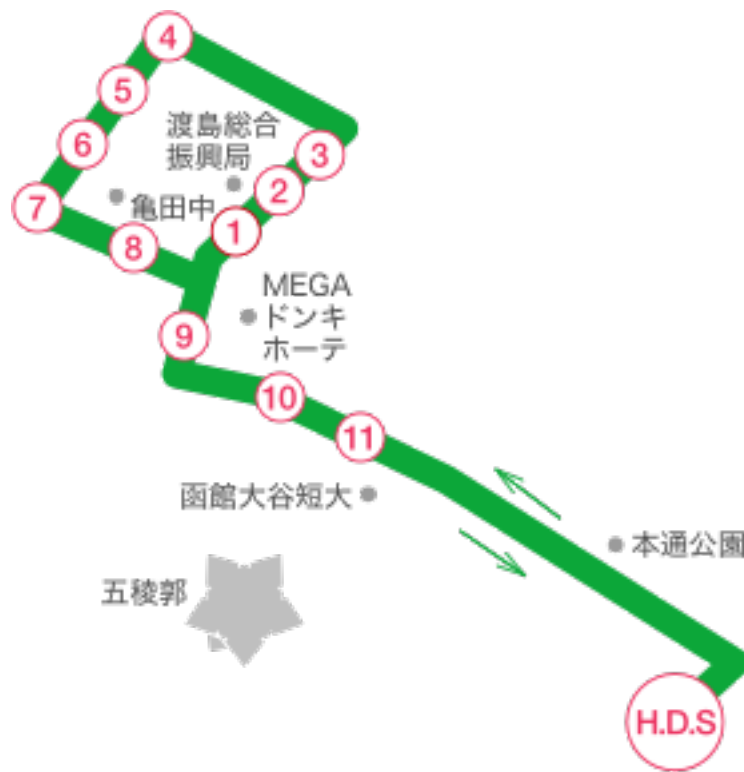

赤川・美原・中道方面 送迎バス時刻表

各乗車場所	各発車時間					(送り・迎え便)			
函自発	10:50	11:50	12:45	13:40	16:50	18:50	19:50		
① 海洋気象台前	11:04	12:04	12:59	13:54	17:04				
② 赤川通バス停付近	11:05	12:05	13:00	13:55	17:05				
③ 赤川通セブンイレブン前	11:06	12:06	13:01	13:56	17:06				
④ ツルハ北美原店前	11:08	12:08	13:03	13:58	17:08				
⑤ 北美原小学校前バス停付近	11:10	12:10	13:05	14:00	17:10				
⑥ 美原セイコーマート向	11:12	12:12	13:07	14:02	17:12	送り専用 時間	送り専用 時間		
⑦ 昭和タウン向 (マツダ)	11:14	12:14	13:09	14:04	17:14				
⑧ 亀田中学校前バス停付近	11:15	12:15	13:10	14:05	17:15				
⑨ メガネのワコー (赤川線)	11:19	12:19	13:14	14:09	17:19				
⑩ 富岡3丁目セイコーマート向	11:21	12:21	13:16	14:11	17:21				
⑪ 中道2丁目ファミリーマート前	11:22	12:22	13:17	14:12	17:22				
函自着	11:30	12:30	13:25	14:20	17:30				

〈送迎バスのご利用にあたって〉

- ◆バスキャッチサービスで予約する場合は、送迎バスを利用する日の前日17:00が締切りです。17:00を過ぎてしまった場合は、送迎バス予約券を利用してください。
 - ◆電話による予約も可能です。送迎バス利用の1時間前までに連絡をお願いします。
 - ◆発車時間前に必ず各乗車場所にてお待ちください。当校教習生と分かる様に指定バックをご持参ください。※発車時間に遅れますとご利用できません。
- ※「早朝便」「戸井・恵山方面」「南茅部方面」の当日予約はできませんので、ご了承ください。