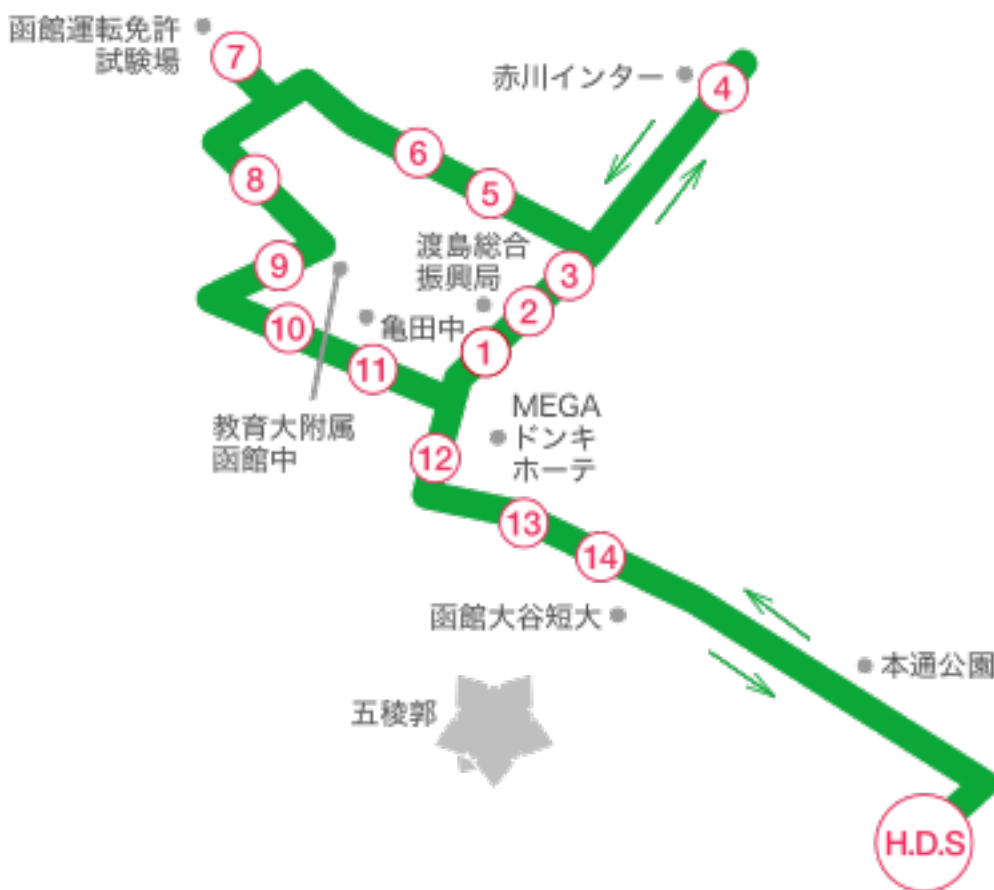

# 赤川・美原・中道方面 送迎バス時刻表

各乗車場所	各発車時間 (送り・迎え便)							
函自発	9:50	12:45	14:40	16:50	18:50	19:50		
① 海洋気象台前	10:04	12:59	14:54	17:04				
② 赤川通バス停付近	10:05	13:00	14:55	17:05				
③ 赤川通セブンイレブン前	10:06	13:01	14:56	17:06				
④ 赤川セイコーマート前	10:08	13:03	14:58	17:08				
⑤ ツルハ北美原店前	10:12	13:07	15:02	17:12				
⑥ 北美原3丁目ローソン向	10:13	13:08	15:03	17:13				
⑦ 函館運転免許試験場前	10:15	13:10	15:05	17:15	送り専用 時間	送り専用 時間		
⑧ 北美原温泉前	10:17	13:12	15:07	17:17				
⑨ 美原セイコーマート向	10:18	13:13	15:08	17:18				
⑩ 昭和タウン向 (マツダ)	10:19	13:14	15:09	17:19				
⑪ 亀田中学校前バス停付近	10:20	13:15	15:10	17:20				
⑫ メガネのワコー (赤川線)	10:23	13:18	15:13	17:23				
⑬ 富岡3丁目セイコーマート向	10:25	13:20	15:15	17:25				
⑭ 中道2丁目ファミリーマート前	10:26	13:21	15:16	17:26				
函自着	10:35	13:30	15:25	17:35				

〈送迎バスのご利用にあたって〉

- ◆バスキャッチサービスで予約する場合は、送迎バスを利用する日の前日17:00が締切りです。17:00を過ぎてしまった場合は、送迎バス予約券を利用してください。
- ◆電話による予約も可能です。送迎バス利用の1時間前までに連絡をお願いします。
- ◆発車時間前に必ず各乗車場所にてお待ちください。当校教習生と分かる様に指定バックをご持参ください。
- ※発車時間に遅れますとご利用できません。
- ※「早朝便」「戸井・恵山方面便」「南茅部方面便」の当日予約はできませんので、ご了承ください。