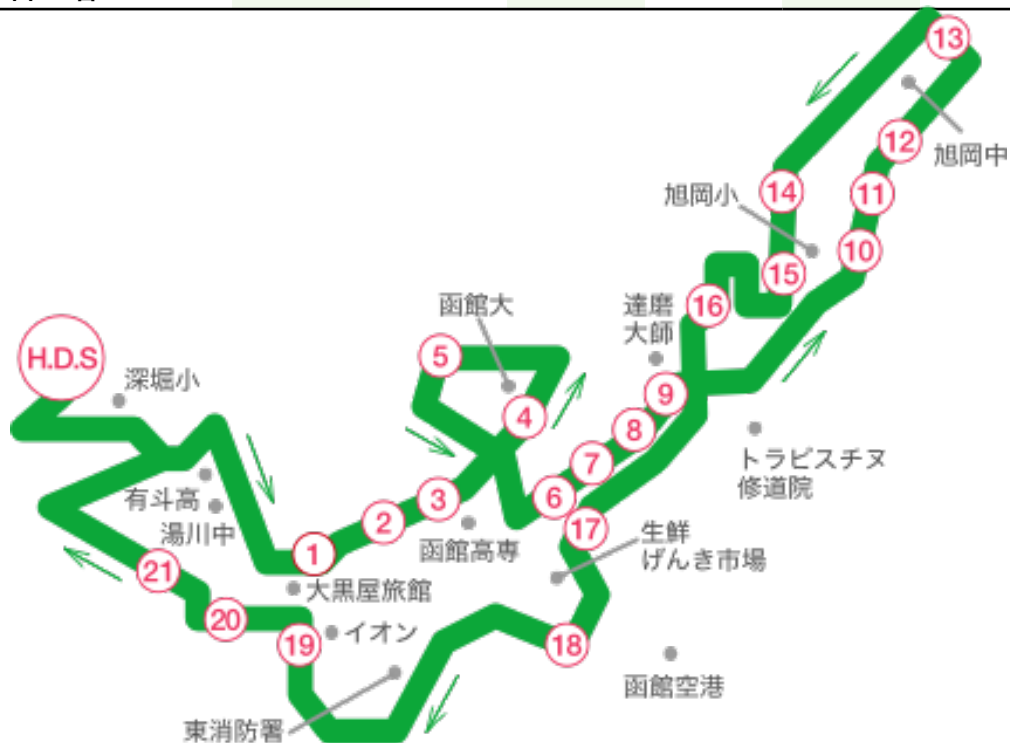

## 戸倉・上湯川・西旭岡方面 送迎バス時刻表

各乗車場所	各発車時間 (送り・迎え便)							
函自発	9:50	10:50	12:45	15:50	17:50	18:50	19:50	
① 湯倉神社前バス停付近	9:57	10:57	12:52	15:57	17:57			
② 上野郵便局前	9:59	10:59	12:54	15:59	17:59			
③ 函館高専前バス停付近	10:00	11:00	12:55	16:00	18:00			
④ 函館大学前バス停付近	10:02	11:02	12:57	16:02	18:02			
⑤ 香雪園バス停付近	10:04	11:04	12:59	16:04	18:04			
⑥ ラッキーピエロ戸倉店前	10:07	11:07	13:02	16:07	18:07			
⑦ 上湯川セブンイレブン前	10:08	11:08	13:03	16:08	18:08			
⑧ 旧上湯川ローソン前	10:09	11:09	13:04	16:09	18:09			
⑨ トラピスチヌ入口バス停付近	10:10	11:10	13:05	16:10	18:10			
⑩ 鱒川入口バス停付近	10:13	11:13	13:08	16:13	18:13			
⑪ 旭岡公園前バス停付近	10:14	11:14	13:09	16:14	18:14	送り専用 時間	送り専用 時間	
⑫ 旭岡生協前	10:15	11:15	13:10	16:15	18:15			
⑬ 児童公園前バス停付近	10:17	11:17	13:12	16:17	18:17			
⑭ 西旭岡2丁目バス停付近	10:19	11:19	13:14	16:19	18:19			
⑮ 旭岡小学校バス停付近	10:20	11:20	13:15	16:20	18:20			
⑯ 西旭岡1丁目バス停付近	10:21	11:21	13:16	16:21	18:21			
⑰ 上湯川ファミリーマート前	10:25	11:25	13:20	16:25	18:25			
⑱ 高松町会館前	10:27	11:27	13:22	16:27	18:27			
⑲ 湯川イオン向	10:31	11:31	13:26	16:31	18:31			
⑳ 東郵便局前	10:33	11:33	13:28	16:33	18:33			
㉑ 市民会館向バス停付近	10:35	11:35	13:30	16:35	18:35			
函自着	10:40	11:40	13:35	16:40	18:40			

## 〈送迎バスのご利用にあたって〉

- ◆バスキャッチサービスで予約する場合は、送迎バスを利用する日の前日17:00が締切りです。  
17:00を過ぎてしまった場合は、送迎バス予約券を利用してください。
- ◆電話による予約も可能です。送迎バス利用の1時間前までに連絡をお願いします。
- ◆発車時間前に必ず各乗車場所にてお待ちください。  
当校教習生と分かる様に指定バックをご持参ください。  
※発車時間に遅れますとご利用できません。
- ※「早朝便」「戸井・恵山方面便」「南茅部方面便」の当日予約はできませんので、ご了承ください。