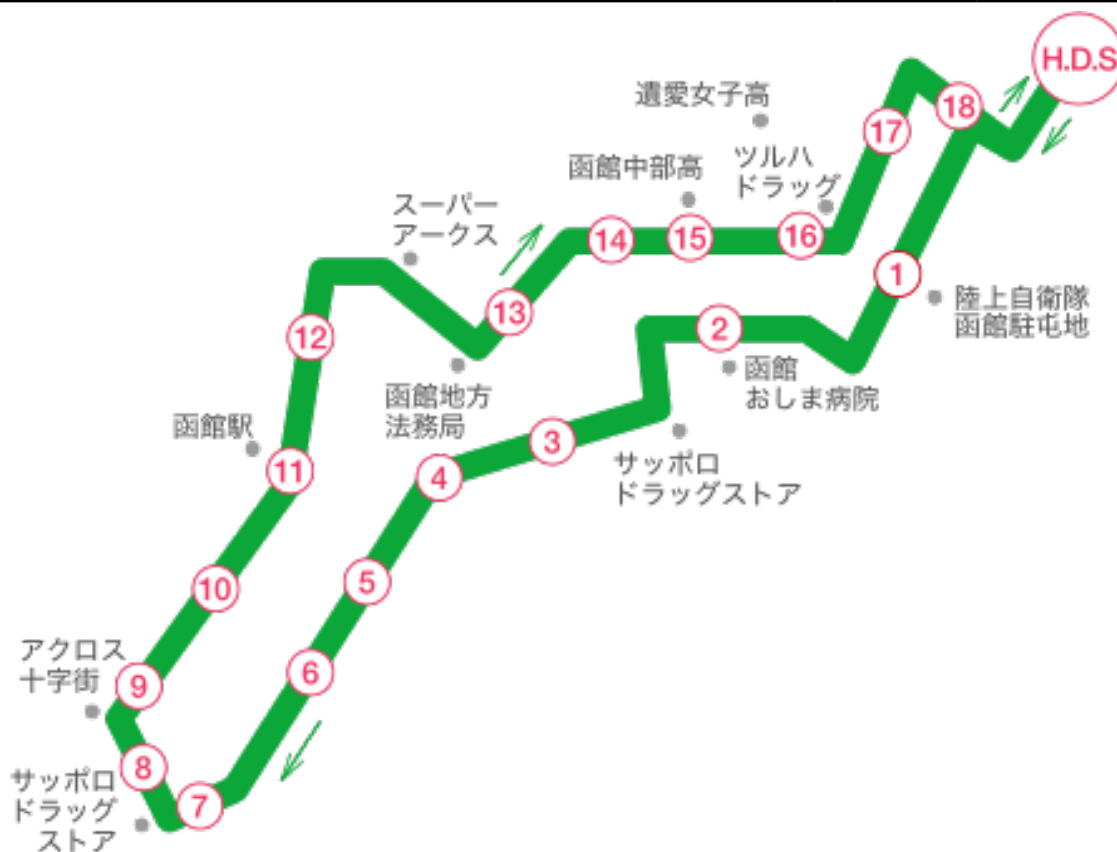

# 的場・十字街・松風方面 送迎バス時刻表

各乗車場所	各 発 車 時 間					(送り・迎え便)	
函 自 発	8:50	10:50	12:45	14:40	16:50	18:50	19:50
① 自衛隊前バス停付近	8:56	10:56	12:51	14:46	16:56		
② 的場セイコーマート前	9:00	11:00	12:55	14:50	17:00		
③ 旧高盛小学校前	9:03	11:03	12:58	14:53	17:03		
④ 千歳図書室前	9:04	11:04	12:59	14:54	17:04		
⑤ ロイヤルホテル前	9:07	11:07	13:02	14:57	17:07		
⑥ サン・リフレ前	9:09	11:09	13:04	14:59	17:09		
⑦ スーパー魚長宝来店前	9:11	11:11	13:06	15:01	17:11		
⑧ とんかつ専門店「とん悦」向	9:13	11:13	13:08	15:03	17:13		
⑨ 十字街交番前	9:14	11:14	13:09	15:04	17:14	送り専用	送り専用
⑩ 大手郵便局前	9:15	11:15	13:10	15:05	17:15	時 間	時 間
⑪ 駅前佐藤歯科	9:18	11:18	13:13	15:08	17:18		
⑫ ネットヨタ函館駅side	9:19	11:19	13:14	15:09	17:19		
⑬ 赤十字病院前	9:23	11:23	13:18	15:13	17:23		
⑭ 函館第3大谷幼稚園前	9:25	11:25	13:20	15:15	17:25		
⑮ 時任セブンイレブン向	9:26	11:26	13:21	15:16	17:26		
⑯ ラッキーピエロ人見店前	9:27	11:27	13:22	15:17	17:27		
⑰ 柏稜高校横	9:30	11:30	13:25	15:30	17:30		
⑱ サツドラ柏木店前	9:32	11:32	13:27	15:32	17:32		
函 自 着	9:35	11:35	13:30	15:35	17:35		

〈送迎バスのご利用にあたって〉

- ◆バスキャッチサービスで予約する場合は、送迎バスを利用する日の前日17:00が締切りです。  
17:00を過ぎてしまった場合は、送迎バス予約券を利用してください。
- ◆電話による予約も可能です。送迎バス利用の1時間前までに連絡をお願いします。
- ◆発車時間前に必ず各乗車場所にてお待ちください。  
当校教習生と分かる様に指定バックをご持参ください。  
※発車時間に遅れますとご利用できません。
- ※「早朝便」「戸井・恵山方面便」「南茅部方面便」の当日予約はできませんので、ご了承ください。