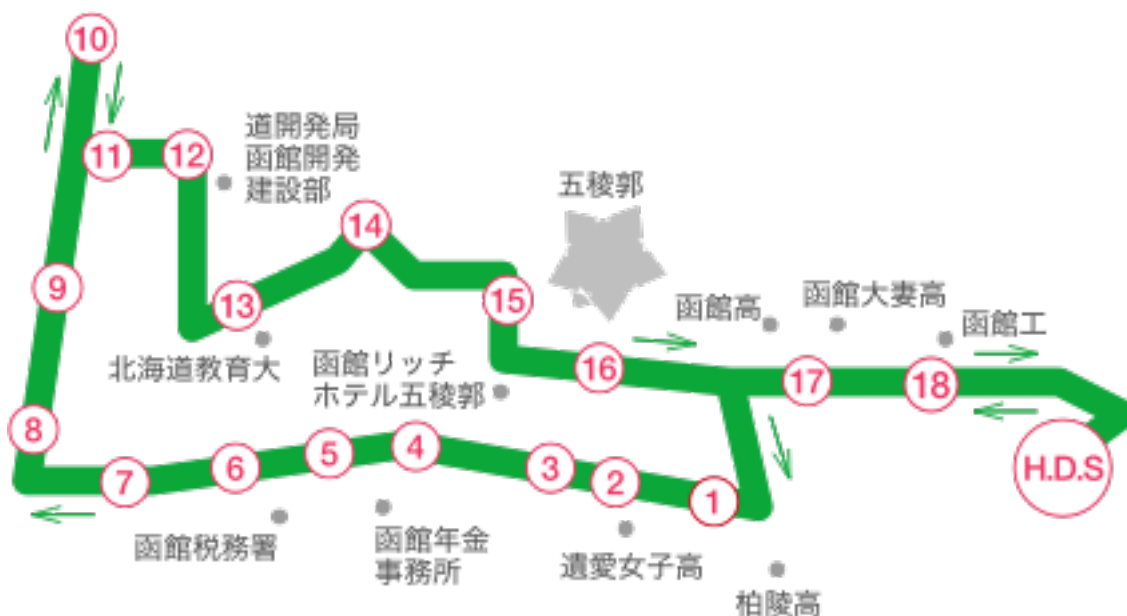

本町・宮前・白鳥方面 送迎バス時刻表

各乗車場所	各発車時間 (送り・迎え便)							
函自発	9:50	11:50	12:45	14:40	17:50	18:50	19:50	
① バイクプラザマジマ前	9:57	11:57	12:52	14:47	17:57			
② 杉並交番前	9:58	11:58	12:53	14:48	17:58			
③ 本町電車通りローソン前	10:00	12:00	12:55	14:50	18:00			
④ ベルクラシック横	10:03	12:03	12:58	14:53	18:03			
⑤ テキサス前	10:04	12:04	12:59	14:54	18:04			
⑥ 宮前セブンイレブン前	10:05	12:05	13:00	14:55	18:05			
⑦ サツドラ宮前店向	10:07	12:07	13:02	14:57	18:07			
⑧ 万代食堂前	10:08	12:08	13:03	14:58	18:08			
⑨ ホンダcars前	10:10	12:10	13:05	15:00	18:10	送り専用	送り専用	
⑩ 五稜郭駅前	10:12	12:12	13:07	15:02	18:12	時 間	時 間	
⑪ シャロームイン本店横	10:16	12:16	13:11	15:06	18:16			
⑫ 大川ローソン横	10:17	12:17	13:12	15:07	18:17			
⑬ 教育大学横門向	10:20	12:20	13:15	15:20	18:20			
⑭ 焼肉クー前	10:22	12:22	13:17	15:22	18:22			
⑮ アジアンバー・ラマイ前	10:24	12:24	13:19	15:24	18:24			
⑯ 五稜郭病院前	10:27	12:27	13:22	15:27	18:27			
⑰ 大妻高校前バス停付近	10:30	12:30	13:25	15:30	18:30			
⑱ 函館工業高校前	10:32	12:32	13:27	15:32	18:32			
函自着	10:35	12:35	13:30	15:35	18:35			

〈送迎バスのご利用にあたって〉

- ◆バスキャッチサービスで予約する場合は、送迎バスを利用する日の前日17:00が締切りです。
17:00を過ぎてしまった場合は、送迎バス予約券を利用してください。
- ◆電話による予約も可能です。送迎バス利用の1時間前までに連絡をお願いします。
- ◆発車時間前に必ず各乗車場所にてお待ちください。
当校教習生と分かる様に指定バックをご持参ください。
※発車時間に遅れますとご利用できません。
- ※「早朝便」「戸井・恵山方面」「南茅部方面」の当日予約はできませんので、ご了承ください。