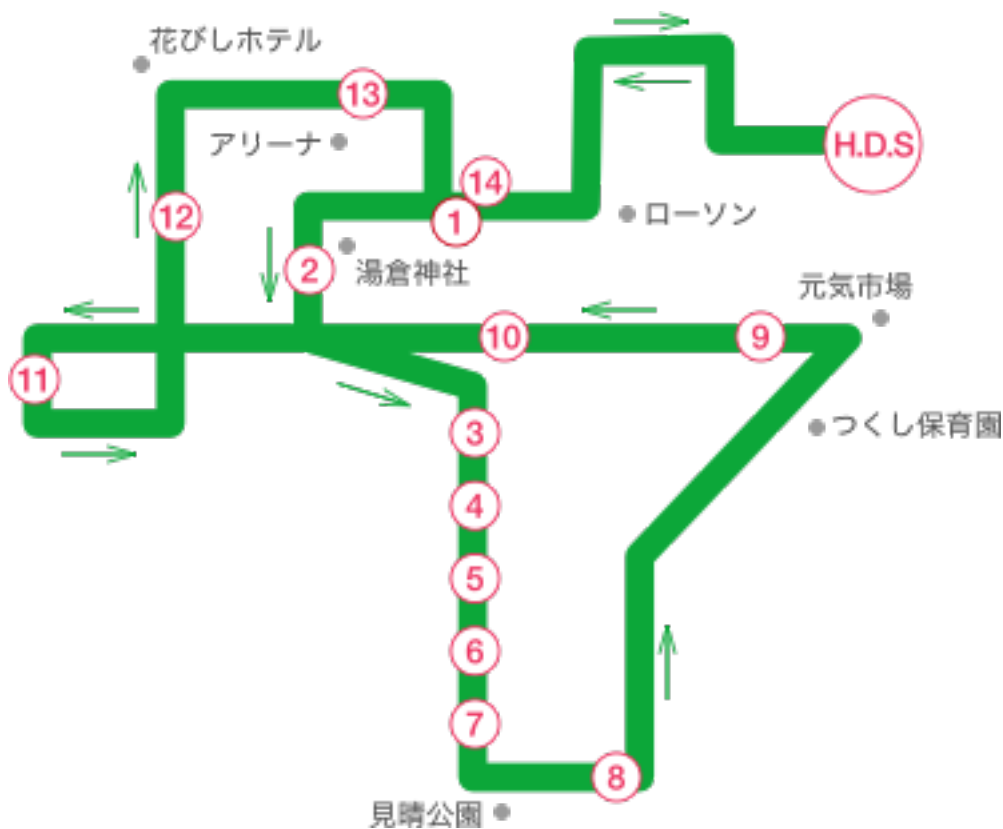

## 戸倉・高丘・榎本方面 送迎バス時刻表

各乗車場所	各 発 車 時 間					(送り・迎え便)			
函 自 発	9:50	11:50	12:45	15:50	17:50	18:50	19:50		
① 湯川そば処陣屋前	9:57	11:57	12:52	15:57	17:57				
② 湯倉神社前バス停付近	9:58	11:58	12:53	15:58	17:58				
③ 上野セイコーマート前	10:00	12:00	12:55	16:00	18:00				
④ 函館高専前バス停付近	10:01	12:01	12:56	16:01	18:01				
⑤ 旧高丘サックス前	10:02	12:02	12:57	16:02	18:02				
⑥ 函館大学前バス停付近	10:03	12:03	12:58	16:03	18:03				
⑦ 見晴団地バス停付近	10:04	12:04	12:59	16:04	18:04	送り専用 時 間	送り専用 時 間		
⑧ 香雪園バス停付近	10:06	12:06	13:01	16:06	18:06				
⑨ 居酒屋「月乃家」向	10:09	12:09	13:04	16:09	18:09				
⑩ 榎本セブンイレブン前	10:10	12:10	13:05	16:10	18:10				
⑪ 湯川イオン前	10:13	12:13	13:08	16:13	18:13				
⑫ 東郵便局前	10:17	12:17	13:12	16:17	18:17				
⑬ 市民会館向バス停付近	10:19	12:19	13:14	16:19	18:19				
⑭ 有斗高校フェスティバルホール前	10:24	12:24	13:19	16:24	18:24				
函 自 着	10:30	12:30	13:25	16:30	18:30				

## 〈送迎バスのご利用にあたって〉

- ◆バスキャッチサービスで予約する場合は、送迎バスを利用する日の前日17:00が締切りです。  
17:00を過ぎてしまった場合は、送迎バス予約券を利用してください。
- ◆電話による予約も可能です。送迎バス利用の1時間前までに連絡をお願いします。
- ◆発車時間前に必ず各乗車場所にてお待ちください。  
当校教習生と分かる様に指定バックをご持参ください。  
※発車時間に遅れますとご利用できません。
- ※「早朝便」「戸井・恵山方面」「南茅部方面」の当日予約はできませんので、ご了承ください。