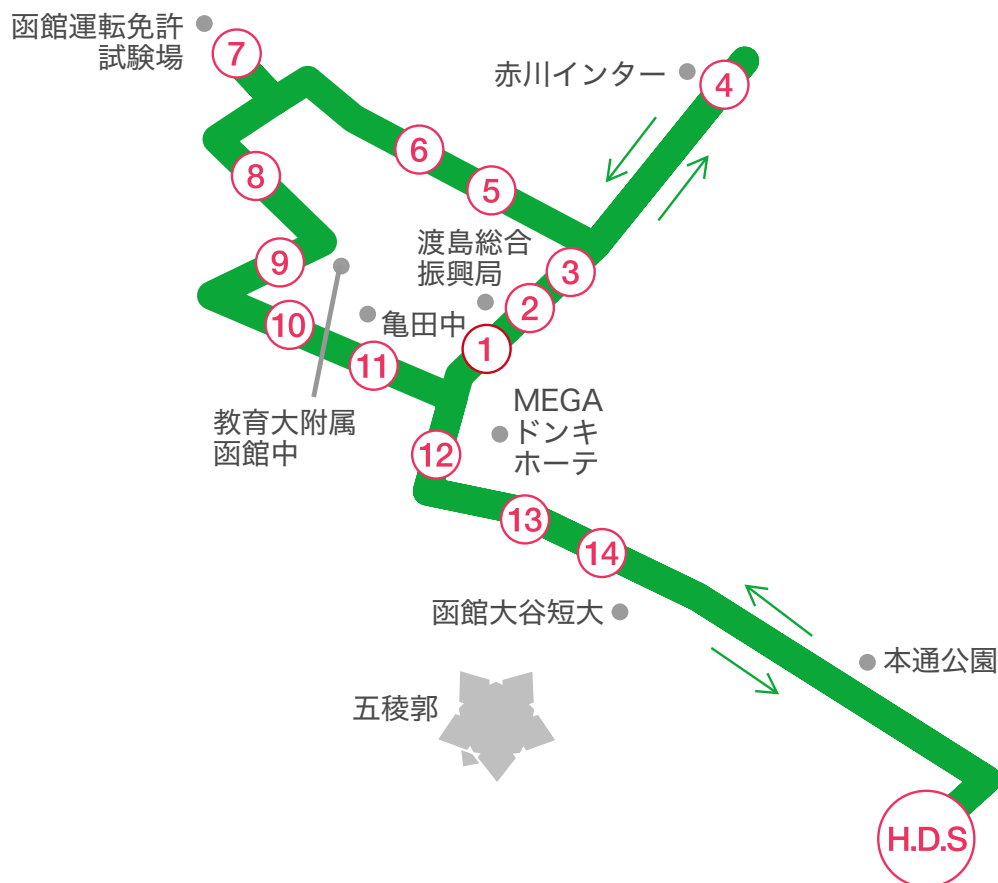

## 赤川・美原・中道方面 送迎バス時刻表

各乗車場所	各発車時間 (送り・迎え便)							
函自発	9:50	12:45	14:40	16:50	18:50	19:50		
① 海洋気象台前	10:04	12:59	14:54	17:04				
② 赤川通バス停付近	10:05	13:00	14:55	17:05				
③ 赤川通セブンイレブン前	10:06	13:01	14:56	17:06				
④ 赤川セイコーマート前	10:08	13:03	14:58	17:08				
⑤ ツルハ北美原店前	10:12	13:07	15:02	17:12				
⑥ 北美原3丁目ローソン向	10:13	13:08	15:03	17:13				
⑦ 函館運転免許試験場前	10:15	13:10	15:05	17:15	送り専用 時間	送り専用 時間		
⑧ 北美原温泉前	10:17	13:12	15:07	17:17				
⑨ 亀田外郭通バス停付近	10:18	13:13	15:08	17:18				
⑩ 昭和タウン向 (マツダ)	10:19	13:14	15:09	17:19				
⑪ 亀田中学校前バス停付近	10:20	13:15	15:10	17:20				
⑫ メガネのワコー前 (赤川線)	10:23	13:18	15:13	17:23				
⑬ 富岡3丁目セイコーマート向	10:25	13:20	15:15	17:25				
⑭ 中道2丁目ファミリーマート前	10:26	13:21	15:16	17:26				
函自着	10:35	13:30	15:25	17:35				

## 〈送迎バスのご利用にあたって〉

◆バスキャッチサービスで予約する場合は、送迎バスを利用する日の前日17:00が締切りです。

17:00を過ぎてしまった場合は、送迎バス予約券を利用してください。

◆電話による予約も可能です。送迎バス利用の1時間前までに連絡をお願いします。

◆発車時間前に必ず各乗車場所にてお待ちください。

当校教習生と分かる様に指定バックをご持参ください。

※発車時間に遅れますとご利用できません。

※「早朝便」「戸井・恵山方面便」「南茅部方面便」の当日予約はできませんので、ご了承ください。

H.D.S. Hakodate Driving School

函館自動車学校 ☎0138-55-2222