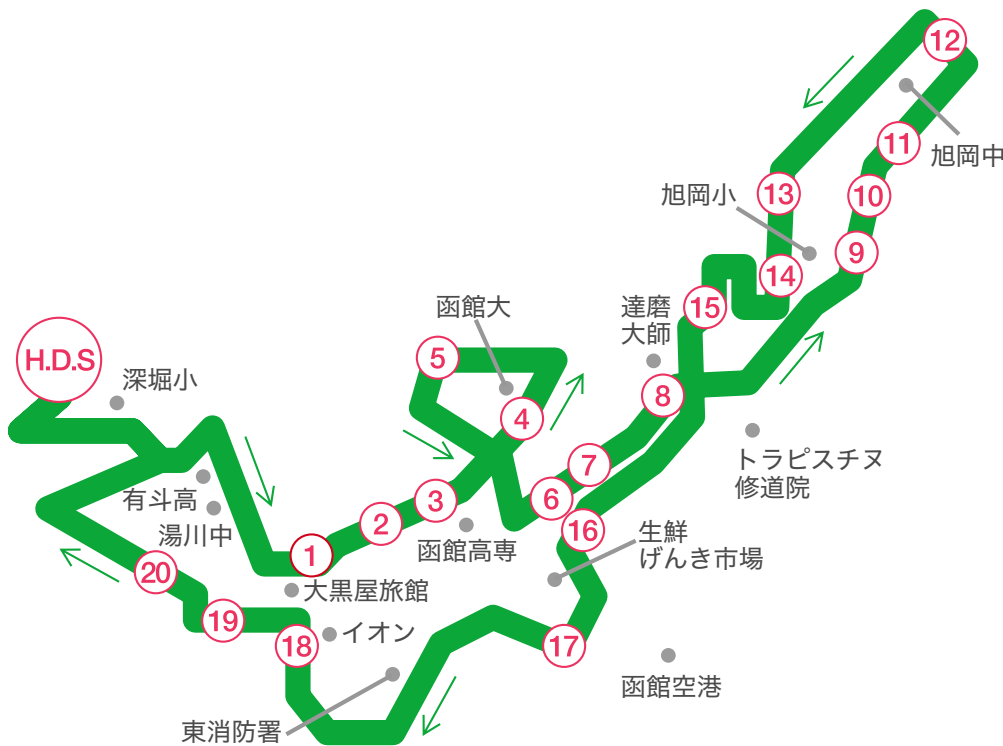

# 戸倉・上湯川・西旭岡方面 送迎バス時刻表

各乗車場所	各発車時間 (送り・迎え便)							
函自発	9:50	10:50	12:45	15:50	17:50	18:50	19:50	
① 湯倉神社前バス停付近	9:57	10:57	12:52	15:57	17:57			
② 上野郵便局前	9:59	10:59	12:54	15:59	17:59			
③ 函館高専前バス停付近	10:00	11:00	12:55	16:00	18:00			
④ 函館大学前バス停付近	10:02	11:02	12:57	16:02	18:02			
⑤ 香雪園バス停付近	10:04	11:04	12:59	16:04	18:04			
⑥ ラッキーピエロ戸倉店前	10:07	11:07	13:02	16:07	18:07			
⑦ 上湯川セブンイレブン前	10:08	11:08	13:03	16:08	18:08			
⑧ トラピスチヌ入口バス停付近	10:10	11:10	13:05	16:10	18:10			
⑨ 鱒川入口バス停付近	10:13	11:13	13:08	16:13	18:13			
⑩ 旭岡公園前バス停付近	10:14	11:14	13:09	16:14	18:14	送り専用	送り専用	
⑪ 旭岡生協前	10:15	11:15	13:10	16:15	18:15	時間	時間	
⑫ 児童公園前バス停付近	10:17	11:17	13:12	16:17	18:17			
⑬ 西旭岡2丁目バス停付近	10:19	11:19	13:14	16:19	18:19			
⑭ 旭岡小学校バス停付近	10:20	11:20	13:15	16:20	18:20			
⑮ 西旭岡1丁目バス停付近	10:21	11:21	13:16	16:21	18:21			
⑯ 上湯川ファミリーマート前	10:25	11:25	13:20	16:25	18:25			
⑰ 高松町会館前	10:27	11:27	13:22	16:27	18:27			
⑱ 湯川イオン向	10:31	11:31	13:26	16:31	18:31			
⑲ 東郵便局前	10:33	11:33	13:28	16:33	18:33			
⑳ 市民会館向バス停付近	10:35	11:35	13:30	16:35	18:35			
函自着	10:40	11:40	13:35	16:40	18:40			

〈送迎バスのご利用にあたって〉

- ◆バスキャッチサービスで予約する場合は、送迎バスを利用する日の前日17:00が締切りです。  
17:00を過ぎてしまった場合は、送迎バス予約券を利用してください。
- ◆電話による予約も可能です。送迎バス利用の1時間前までに連絡をお願いします。
- ◆発車時間前に必ず各乗車場所にてお待ちください。  
当校教習生と分かる様に指定バックをご持参ください。  
※発車時間に遅れますとご利用できません。
- ※「早朝便」「戸井・恵山方面便」「南茅部方面便」の当日予約はできませんので、ご了承ください。