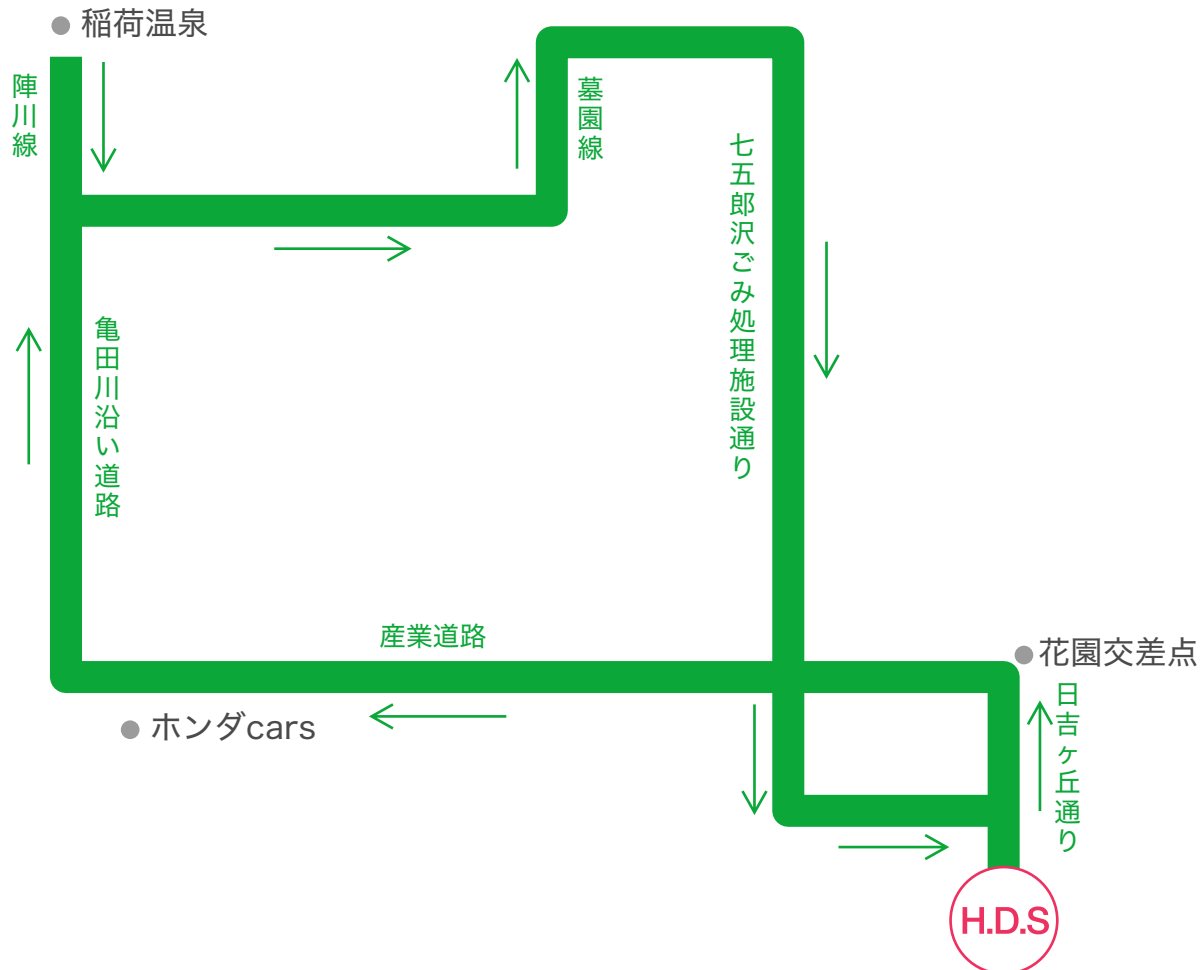

【特別送迎便（運行路線）】

花園・本通・東山・鍛冶・中道・陣川・東山・山の手町方面

各乗車場所	発車時間	各乗車場所	発車時間
函 自 発		9:50	
① ツルハドラック花園店前	9:54	⑩ 岡田土建付近	10:14
② クイックカットBB本通店前	9:55	⑪ 東山ニュータウンバス停付近	10:17
③ スーパー魚長東山店前	9:57	⑫ 山の手中国料理中和廊前	10:21
④ 山岡家鍛冶店前	9:59	⑬ 居酒屋太腹前	10:22
⑤ 函館マツダ中道店前	10:01	⑭ 山の手セブンイレブン過ぎ	10:23
⑥ リバーサイド愛Ⅱ（アパート）	10:04	⑮ ケーブ・オン・クール（パン屋）	10:24
⑦ 神山教会（高野山真言宗）前	10:08	⑯ 早坂内科クリニック向い側	10:25
⑧ 陣川稲荷温泉前	10:10	⑰ イタリア料理クアトロ前	10:27
⑨ 陣川ファミリーマート向い側	10:12		
		函 自 着	
			10:30

〈送迎バスのご利用にあたって〉

◆バスキャッチでの利用はできません。

◆電話による予約及び予約券による予約となります。（前日までに予約してください。）

◆発車時間前に、必ず乗車場所で待機してください。（時間厳守）

※当校の教習生と分かるように、必ず指定のバックを持ってください。