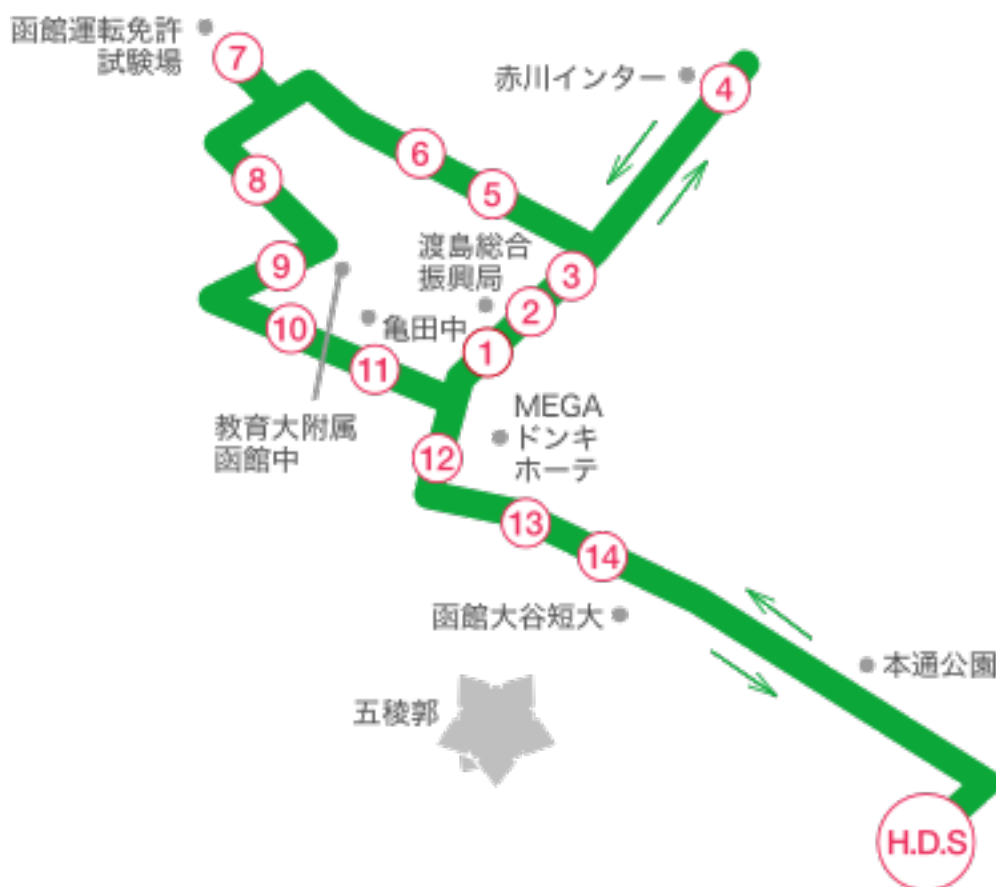

赤川・美原・中道方面 送迎バス時刻表

各乗車場所	各発車時間 (送り・迎え便)						
函自発	9:50	10:50	12:45	14:40	16:50	19:50	
① 海洋気象台前	10:04	11:04	12:59	14:54	17:04		
② 赤川通バス停付近	10:05	11:05	13:00	14:55	17:05		
③ 赤川通セブンイレブン前	10:06	11:06	13:01	14:56	17:06		
④ 赤川セイコーマート前	10:08	11:08	13:03	14:58	17:08		
⑤ ツルハ北美原店前	10:12	11:12	13:07	15:02	17:12		
⑥ 北美原3丁目ローソン向	10:13	11:13	13:08	15:03	17:13		
⑦ 函館運転免許試験場前	10:15	11:15	13:10	15:05	17:15	送り専用 時間	
⑧ 北美原温泉前	10:17	11:17	13:12	15:07	17:17		
⑨ 美原セイコーマート向	10:18	11:18	13:13	15:08	17:18		
⑩ 旧シダックス昭和タウン向	10:19	11:19	13:14	15:09	17:19		
⑪ 亀田中学校前バス停付近	10:20	11:20	13:15	15:10	17:20		
⑫ メガネのワコー (赤川線)	10:23	11:23	13:18	15:13	17:23		
⑬ 富岡3丁目セイコーマート向	10:25	11:25	13:20	15:15	17:25		
⑭ 中道2丁目ファミリーマート前	10:26	11:26	13:21	15:16	17:26		
函自着	10:35	11:35	13:30	15:25	17:35		