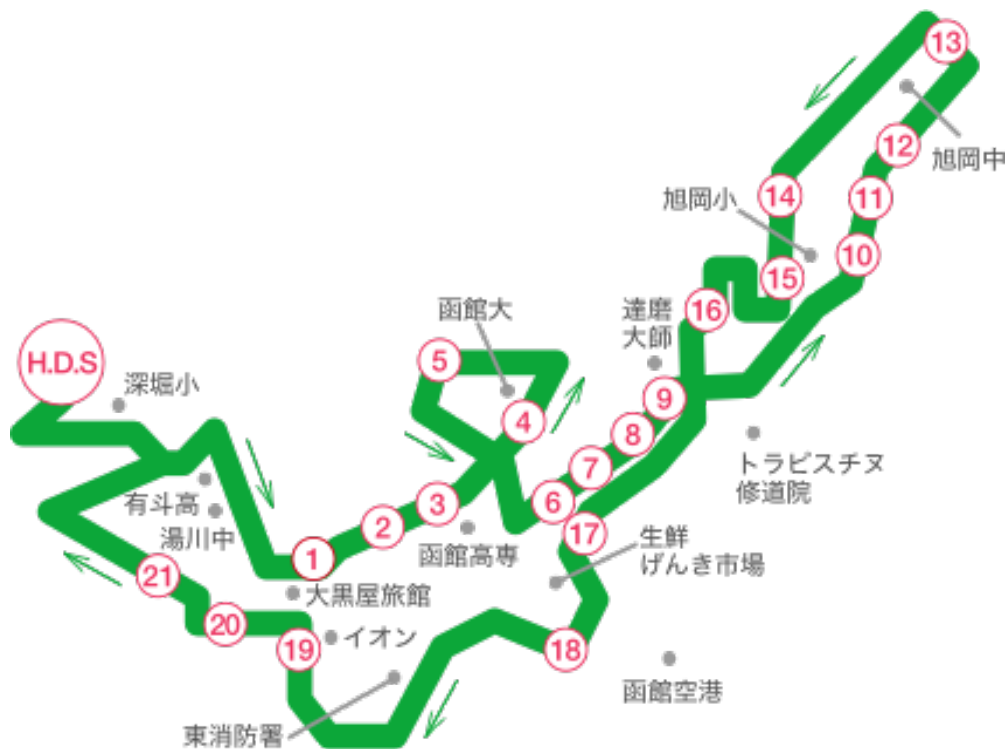

戸倉・上湯川・西旭岡方面 送迎バス時刻表

各乗車場所	各 発 車 時 間 (送り・迎え便)								
函 自 発	9:50	12:45	14:40	15:50	16:50	17:50	18:50	19:50	
① 湯倉神社前バス停付近	9:57	12:52	14:47	15:57	16:57	17:57			
② 上野郵便局前	9:59	12:54	14:49	15:59	16:59	17:59			
③ 函館高専前バス停付近	10:00	12:55	14:50	16:00	17:00	18:00			
④ 函館大学前バス停付近	10:02	12:57	14:52	16:02	17:02	18:02			
⑤ 香雪園バス停付近	10:04	12:59	14:54	16:04	17:04	18:04			
⑥ ラッキーピエロ戸倉店前	10:07	13:02	14:57	16:07	17:07	18:07			
⑦ 上湯川セブンイレブン前	10:08	13:03	14:58	16:08	17:08	18:08			
⑧ 旧上湯川ローソン前	10:09	13:04	14:59	16:09	17:09	18:09			
⑨ トラピスチヌ入口バス停付近	10:10	13:05	15:00	16:10	17:10	18:10			
⑩ 鱒川入口バス停付近	10:13	13:08	15:03	16:13	17:13	18:13	送り専用 時 間	送り専用 時 間	
⑪ 旭岡公園前バス停付近	10:14	13:09	15:04	16:14	17:14	18:14			
⑫ 旭岡生協前	10:15	13:10	15:05	16:15	17:15	18:15			
⑬ 児童公園前バス停付近	10:17	13:12	15:07	16:17	17:17	18:17			
⑭ 西旭岡2丁目バス停付近	10:19	13:14	15:09	16:19	17:19	18:19			
⑮ 旭岡小学校バス停付近	10:20	13:15	15:10	16:20	17:20	18:20			
⑯ 西旭岡1丁目バス停付近	10:21	13:16	15:11	16:21	17:21	18:21			
⑰ 上湯川ファミリーマート前	10:25	13:20	15:15	16:25	17:25	18:25			
⑱ 高松町会館前	10:27	13:22	15:17	16:27	17:27	18:27			
⑲ 湯川イオン向	10:31	13:26	15:21	16:31	17:31	18:31			
⑳ 東郵便局前	10:33	13:28	15:23	16:33	17:33	18:33			
㉑ 市民会館向バス停付近	10:35	13:30	15:25	16:35	17:35	18:35			
函 自 着	10:40	13:35	15:30	16:40	17:40	18:40			

〈送迎バスのご利用にあたって〉

- ◆バスキャッチサービスで予約する場合は、送迎バスを利用する日の前日17:00が締切りです。
17:00を過ぎてしまった場合は、送迎バス予約券を利用してください。
- ◆電話による予約も可能です。送迎バス利用の1時間前までに連絡をお願いします。
- ◆発車時間前に必ず各乗車場所にてお待ちください。
当校教習生と分かる様に指定バックをご持参ください。
※発車時間に遅れますとご利用できません。
- ※「早朝便」「戸井・恵山方面便」「南茅部方面便」の当日予約はできませんので、ご了承ください。