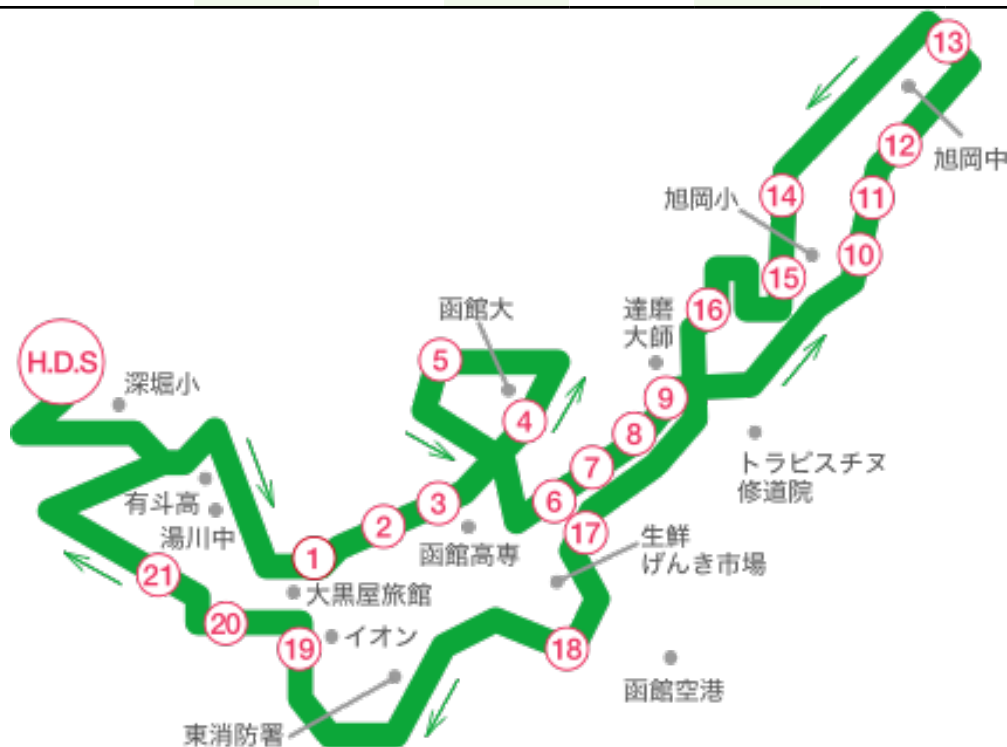

# 戸倉・上湯川・西旭岡方面 送迎バス時刻表

各乗車場所	各 発 車 時 間 (送り・迎え便)								
函 自 発	9:50	12:45	14:40	15:50	16:50	17:50	18:50	19:50	
①湯倉神社前バス停付近	9:57	12:52	14:47	15:57	16:57	17:57			
②上野郵便局前	9:59	12:54	14:49	15:59	16:59	17:59			
③函館高専前バス停付近	10:00	12:55	14:50	16:00	17:00	18:00			
④函館大学前バス停付近	10:02	12:57	14:52	16:02	17:02	18:02			
⑤香雪園バス停付近	10:04	12:59	14:54	16:04	17:04	18:04			
⑥ラッキーピエロ戸倉店前	10:07	13:02	14:57	16:07	17:07	18:07			
⑦上湯川セブンイレブン前	10:08	13:03	14:58	16:08	17:08	18:08			
⑧旧上湯川ローソン前	10:09	13:04	14:59	16:09	17:09	18:09			
⑨トラピスチヌ入口バス停付近	10:10	13:05	15:00	16:10	17:10	18:10			
⑩鱒川入口バス停付近	10:13	13:08	15:03	16:13	17:13	18:13			
⑪旭岡公園前バス停付近	10:14	13:09	15:04	16:14	17:14	18:14	送り専用 時 間	送り専用 時 間	
⑫旭岡生協前	10:15	13:10	15:05	16:15	17:15	18:15			
⑬児童公園前バス停付近	10:17	13:12	15:07	16:17	17:17	18:17			
⑭西旭岡2丁目バス停付近	10:19	13:14	15:09	16:19	17:19	18:19			
⑮旭岡小学校バス停付近	10:20	13:15	15:10	16:20	17:20	18:20			
⑯西旭岡1丁目バス停付近	10:21	13:16	15:11	16:21	17:21	18:21			
⑰上湯川ファミリーマート前	10:25	13:20	15:15	16:25	17:25	18:25			
⑱高松町会館前	10:27	13:22	15:17	16:27	17:27	18:27			
⑲湯川イオン向	10:31	13:26	15:21	16:31	17:31	18:31			
⑳東郵便局前	10:33	13:28	15:23	16:33	17:33	18:33			
㉑市民会館向バス停付近	10:35	13:30	15:25	16:35	17:35	18:35			
函 自 着	10:40	13:35	15:30	16:40	17:40	18:40			