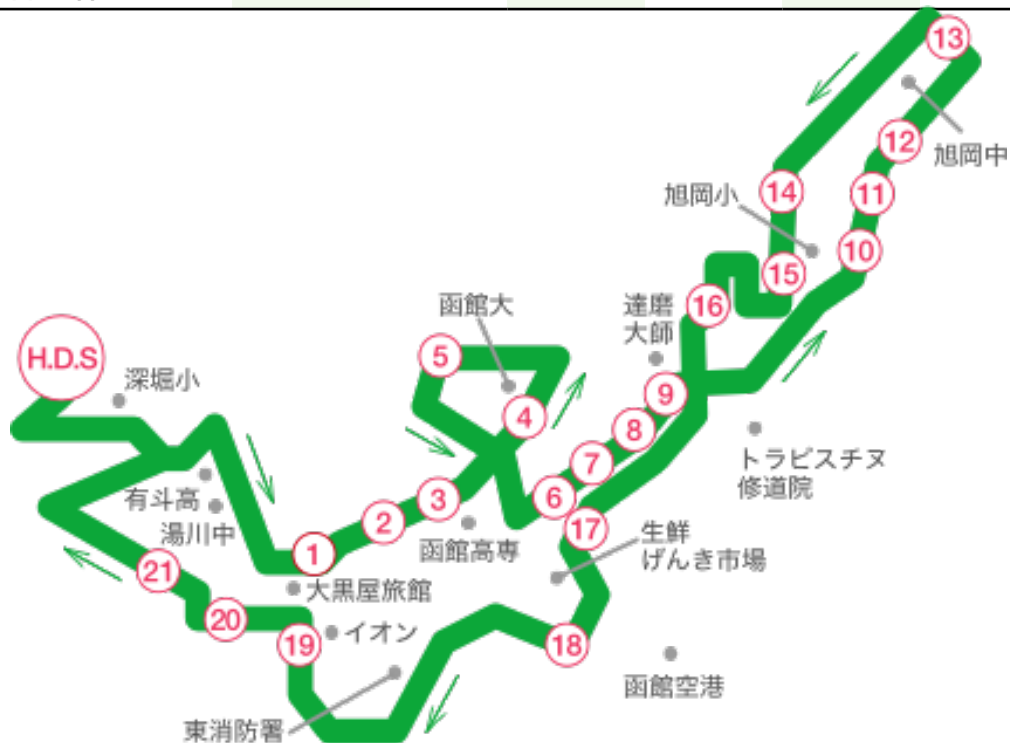

戸倉・上湯川・西旭岡方面 送迎バス時刻表

各乗車場所	各発車時間 (送り・迎え便)							
函自発	9:50	12:45	15:50	16:50	17:50	18:50	19:50	
① 湯倉神社前バス停付近	9:57	12:52	15:57	16:57	17:57			
② 上野郵便局前	9:59	12:54	15:59	16:59	17:59			
③ 函館高専前バス停付近	10:00	12:55	16:00	17:00	18:00			
④ 函館大学前バス停付近	10:02	12:57	16:02	17:02	18:02			
⑤ 香雪園バス停付近	10:04	12:59	16:04	17:04	18:04			
⑥ ラッキーピエロ戸倉店前	10:07	13:02	16:07	17:07	18:07			
⑦ 上湯川セブンイレブン前	10:08	13:03	16:08	17:08	18:08			
⑧ 旧上湯川ローソン前	10:09	13:04	16:09	17:09	18:09			
⑨ トラピスチヌ入口バス停付近	10:10	13:05	16:10	17:10	18:10			
⑩ 鱒川入口バス停付近	10:13	13:08	16:13	17:13	18:13			
⑪ 旭岡公園前バス停付近	10:14	13:09	16:14	17:14	18:14	送り専用 時間	送り専用 時間	
⑫ 旭岡生協前	10:15	13:10	16:15	17:15	18:15			
⑬ 児童公園前バス停付近	10:17	13:12	16:17	17:17	18:17			
⑭ 西旭岡2丁目バス停付近	10:19	13:14	16:19	17:19	18:19			
⑮ 旭岡小学校バス停付近	10:20	13:15	16:20	17:20	18:20			
⑯ 西旭岡1丁目バス停付近	10:21	13:16	16:21	17:21	18:21			
⑰ 上湯川ファミリーマート前	10:25	13:20	16:25	17:25	18:25			
⑱ 高松町会館前	10:27	13:22	16:27	17:27	18:27			
⑲ 湯川イオン向	10:31	13:26	16:31	17:31	18:31			
⑳ 東郵便局前	10:33	13:28	16:33	17:33	18:33			
㉑ 市民会館向バス停付近	10:35	13:30	16:35	17:35	18:35			
函自着	10:40	13:35	16:40	17:40	18:40			

〈送迎バスのご利用にあたって〉

◆バスキャッチサービスで予約する場合は、送迎バスを利用する日の前日17:00が締切りです。
17:00を過ぎてしまった場合は、送迎バス予約券を利用してください。

◆電話による予約も可能です。送迎バス利用の1時間前までに連絡をお願いします。

◆発車時間前に必ず各乗車場所にてお待ちください。
当校教習生と分かる様に指定バックをご持参ください。

※発車時間に遅れますとご利用できません。

※「早朝便」「戸井・恵山方面便」「南茅部方面便」の当日予約はできませんので、ご了承ください。

H.D.S. Hakodate Driving School

函館自動車学校

☎0138-55-2222