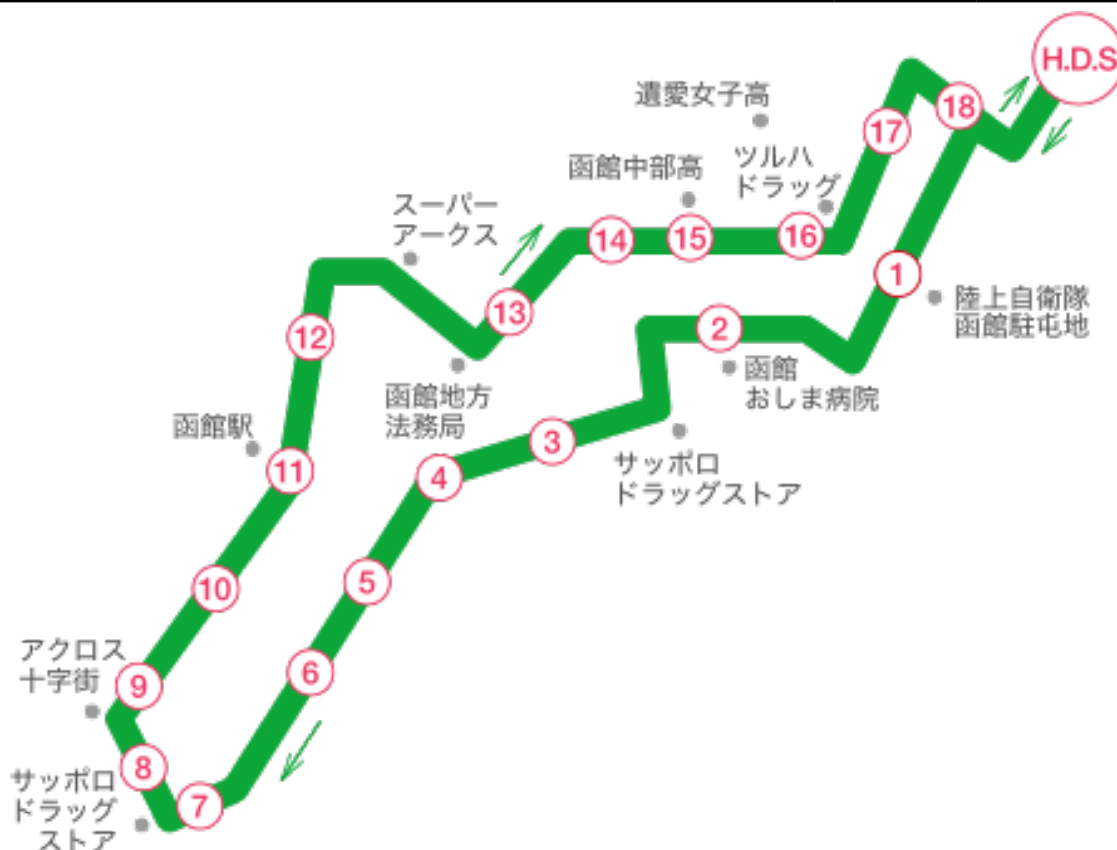

的場・十字街・松風方面 送迎バス時刻表

各乗車場所	各発車時間 (送り・迎え便)							
函 自 発	8:50	10:50	12:45	14:40	16:50	18:50	19:50	
① 自衛隊前バス停付近	8:56	10:56	12:51	14:46	16:56			
② 的場セイコーマート前	9:00	11:00	12:55	14:50	17:00			
③ 旧高盛小学校前	9:03	11:03	12:58	14:53	17:03			
④ 千歳図書室前	9:04	11:04	12:59	14:54	17:04			
⑤ ロイヤルホテル前	9:07	11:07	13:02	14:57	17:07			
⑥ サン・リフレ前	9:09	11:09	13:04	14:59	17:09			
⑦ スーパー魚長宝来店前	9:11	11:11	13:06	15:01	17:11			
⑧ とんかつ専門店「とん悦」向	9:13	11:13	13:08	15:03	17:13			
⑨ 十字街交番前	9:14	11:14	13:09	15:04	17:14	送り専用	送り専用	
⑩ 大手郵便局前	9:15	11:15	13:10	15:05	17:15	時 間	時 間	
⑪ 駅前佐藤歯科	9:18	11:18	13:13	15:08	17:18			
⑫ ネットヨタ函館駅side	9:19	11:19	13:14	15:09	17:19			
⑬ 赤十字病院前	9:23	11:23	13:18	15:13	17:23			
⑭ 函館第3大谷幼稚園前	9:25	11:25	13:20	15:15	17:25			
⑮ 時任セブンイレブン向	9:26	11:26	13:21	15:16	17:26			
⑯ ラッキーピエロ人見店前	9:27	11:27	13:22	15:17	17:27			
⑰ 柏稜高校横	9:30	11:30	13:25	15:30	17:30			
⑱ サツドラ柏木店前	9:32	11:32	13:27	15:32	17:32			
函 自 着	9:35	11:35	13:30	15:35	17:35			

〈送迎バスのご利用にあたって〉

- ◆バスキャッチサービスで予約する場合は、送迎バスを利用する日の前日17:00が締切りです。
17:00を過ぎてしまった場合は、送迎バス予約券を利用してください。
- ◆電話による予約も可能です。送迎バス利用の1時間前までに連絡をお願いします。
- ◆発車時間前に必ず各乗車場所にてお待ちください。
当校教習生と分かる様に指定バックをご持参ください。
※発車時間に遅れますとご利用できません。
- ※「早朝便」「戸井・恵山方面便」「南茅部方面便」の当日予約はできませんので、ご了承ください。