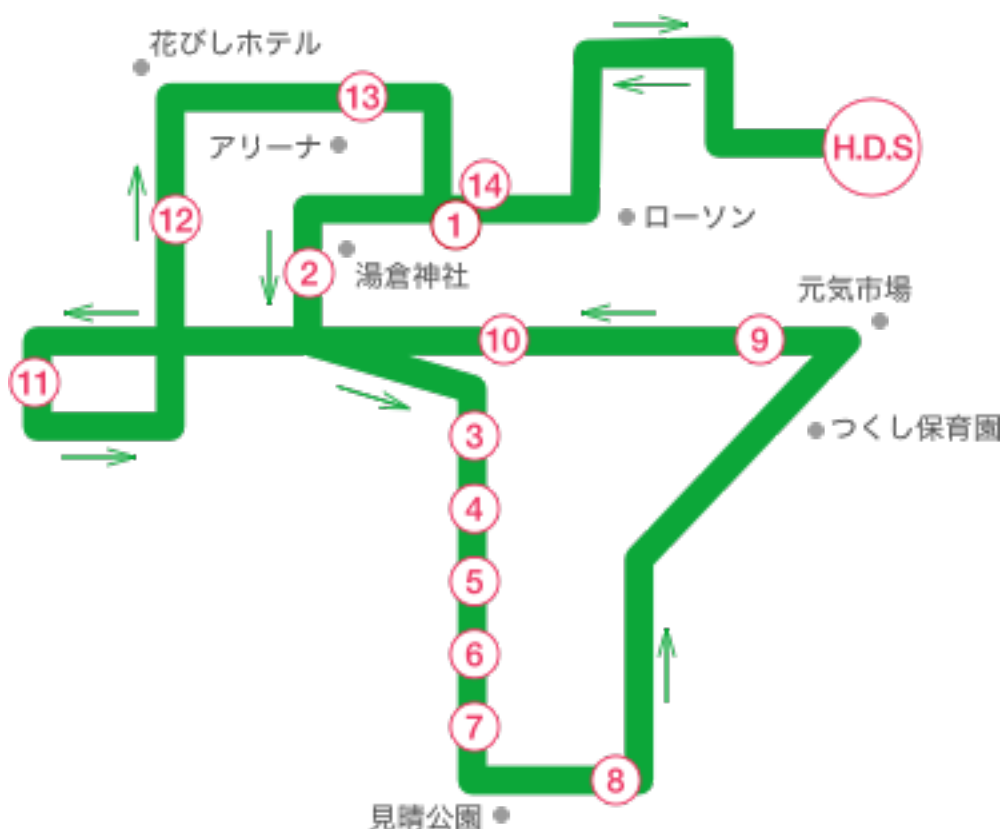

戸倉・高丘・榎本方面 送迎バス時刻表

各乗車場所	各発車時間 (送り・迎え便)								
函自発	9:50	11:50	12:45	15:50	17:50	18:50	19:50		
① 湯川そば処陣屋前	9:57	11:57	12:52	15:57	17:57				
② 湯倉神社前バス停付近	9:58	11:58	12:53	15:58	17:58				
③ 上野セイコーマート前	10:00	12:00	12:55	16:00	18:00				
④ 函館高専前バス停付近	10:01	12:01	12:56	16:01	18:01				
⑤ 旧高丘サックス前	10:02	12:02	12:57	16:02	18:02				
⑥ 函館大学前バス停付近	10:03	12:03	12:58	16:03	18:03				
⑦ 見晴団地バス停付近	10:04	12:04	12:59	16:04	18:04	送り専用 時間	送り専用 時間		
⑧ 香雪園バス停付近	10:06	12:06	13:01	16:06	18:06				
⑨ 居酒屋「月乃家」向	10:09	12:09	13:04	16:09	18:09				
⑩ 榎本セブンイレブン前	10:10	12:10	13:05	16:10	18:10				
⑪ 湯川イオン前	10:13	12:13	13:08	16:13	18:13				
⑫ 東郵便局前	10:17	12:17	13:12	16:17	18:17				
⑬ 市民会館向バス停付近	10:19	12:19	13:14	16:19	18:19				
⑭ 有斗高校フェスティバルホール前	10:24	12:24	13:19	16:24	18:24				
函自着	10:30	12:30	13:25	16:30	18:30				

〈送迎バスのご利用にあたって〉

- ◆バスキャッチサービスで予約する場合は、送迎バスを利用する日の前日17:00が締切りです。17:00を過ぎてしまった場合は、送迎バス予約券を利用してください。
- ◆電話による予約も可能です。送迎バス利用の1時間前までに連絡をお願いします。
- ◆発車時間前に必ず各乗車場所にてお待ちください。
当校教習生と分かる様に指定バックをご持参ください。
- ※発車時間に遅れますとご利用できません。
- ※「早朝便」「戸井・恵山方面」「南茅部方面」の当日予約はできませんので、ご了承ください。