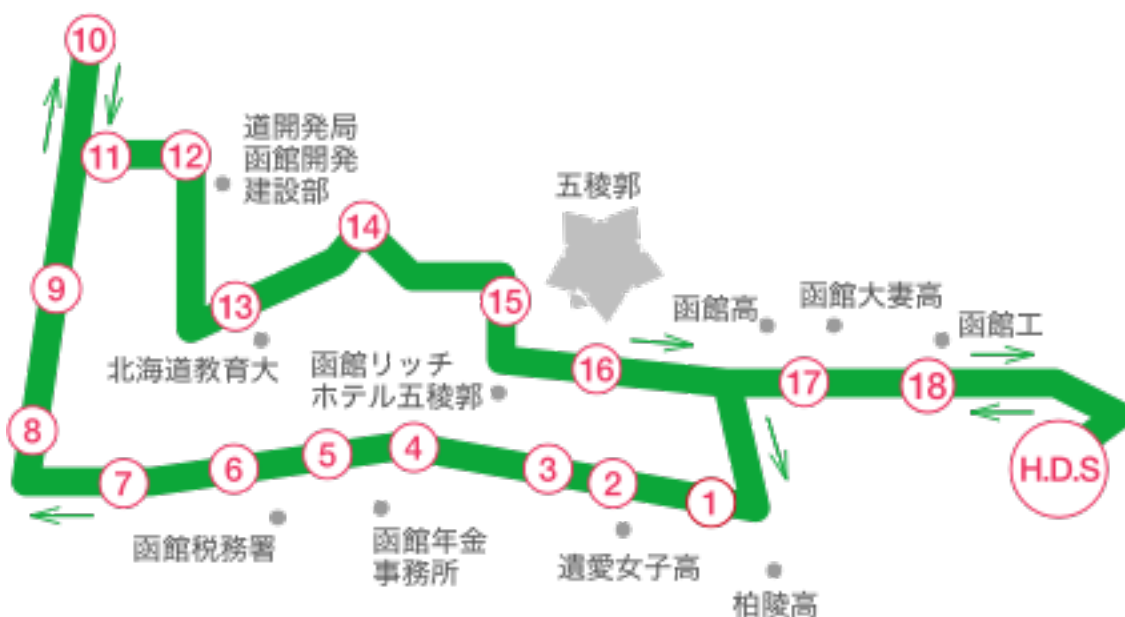

本町・宮前・白鳥方面 送迎バス時刻表

各乗車場所	各 発 車 時 間 (送り・迎え便)							
函 自 発	9:50	12:45	14:40	15:50	17:50	18:50	19:50	
① バイクプラザマジマ前	9:57	12:52	14:47	15:57	17:57			
② 杉並交番前	9:58	12:53	14:48	15:58	17:58			
③ 本町電車通りローソン前	10:00	12:55	14:50	16:00	18:00			
④ ヘルクラック横	10:03	12:58	14:53	16:03	18:03			
⑤ テキサス前	10:04	12:59	14:54	16:04	18:04			
⑥ 宮前セブンイレブン前	10:05	13:00	14:55	16:05	18:05			
⑦ サツドラ宮前店向	10:07	13:02	14:57	16:07	18:07			
⑧ 万代食堂前	10:08	13:03	14:58	16:08	18:08			
⑨ ホンダcars前	10:10	13:05	15:00	16:10	18:10	送り専用	送り専用	
⑩ 五稜郭駅前	10:12	13:07	15:02	16:12	18:12	時 間	時 間	
⑪ シャロームイン本店横	10:16	13:11	15:06	16:16	18:16			
⑫ 大川ローソン横	10:17	13:12	15:07	16:17	18:17			
⑬ 教育大学横門向	10:20	13:15	15:20	16:20	18:20			
⑭ 焼肉クー前	10:22	13:17	15:22	16:22	18:22			
⑮ アジアンバー・ラマイ前	10:24	13:19	15:24	16:24	18:24			
⑯ 五稜郭病院前	10:27	13:22	15:27	16:27	18:27			
⑰ 大妻高校前バス停付近	10:30	13:25	15:30	16:30	18:30			
⑱ 函館工業高校前	10:32	13:27	15:32	16:32	18:32			
函 自 着	10:35	13:30	15:35	16:35	18:35			

〈送迎バスのご利用にあたって〉

- ◆バスキャッチサービスで予約する場合は、送迎バスを利用する日の前日17:00が締切りです。
17:00を過ぎてしまった場合は、送迎バス予約券を利用してください。
- ◆電話による予約も可能です。送迎バス利用の1時間前までに連絡をお願いします。
- ◆発車時間前に必ず各乗車場所にてお待ちください。
当校教習生と分かる様に指定バックをご持参ください。
※発車時間に遅れますとご利用できません。
- ※「早朝便」「戸井・恵山方面便」「南茅部方面便」の当日予約はできませんので、ご了承ください。