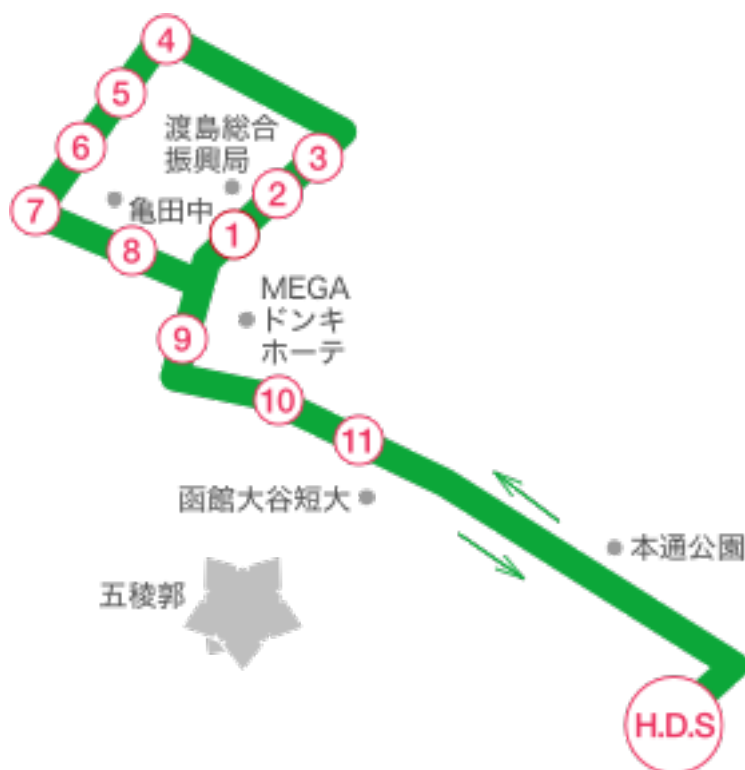

赤川・美原・中道方面 送迎バス時刻表

各乗車場所	各発車時間					(送り・迎え便)	
函自発	10:50	11:50	12:45	13:40	16:50	18:50	19:50
① 海洋気象台前	11:04	12:04	12:59	13:54	17:04		
② 赤川通バス停付近	11:05	12:05	13:00	13:55	17:05		
③ 赤川通セブンイレブン前	11:06	12:06	13:01	13:56	17:06		
④ ツルハ北美原店前	11:08	12:08	13:03	13:58	17:08		
⑤ 北美原小学校前バス停付近	11:10	12:10	13:05	14:00	17:10		
⑥ 亀田外郭通バス停付近	11:12	12:12	13:07	14:02	17:12	送り専用 時間	送り専用 時間
⑦ 昭和タウン向(マツダ)	11:14	12:14	13:09	14:04	17:14		
⑧ 亀田中学校前バス停付近	11:15	12:15	13:10	14:05	17:15		
⑨ メガネのワコー(赤川線)	11:19	12:19	13:14	14:09	17:19		
⑩ 富岡3丁目セイコーマート向	11:21	12:21	13:16	14:11	17:21		
⑪ 中道2丁目ファミリーマート前	11:22	12:22	13:17	14:12	17:22		
函自着	11:30	12:30	13:25	14:20	17:30		