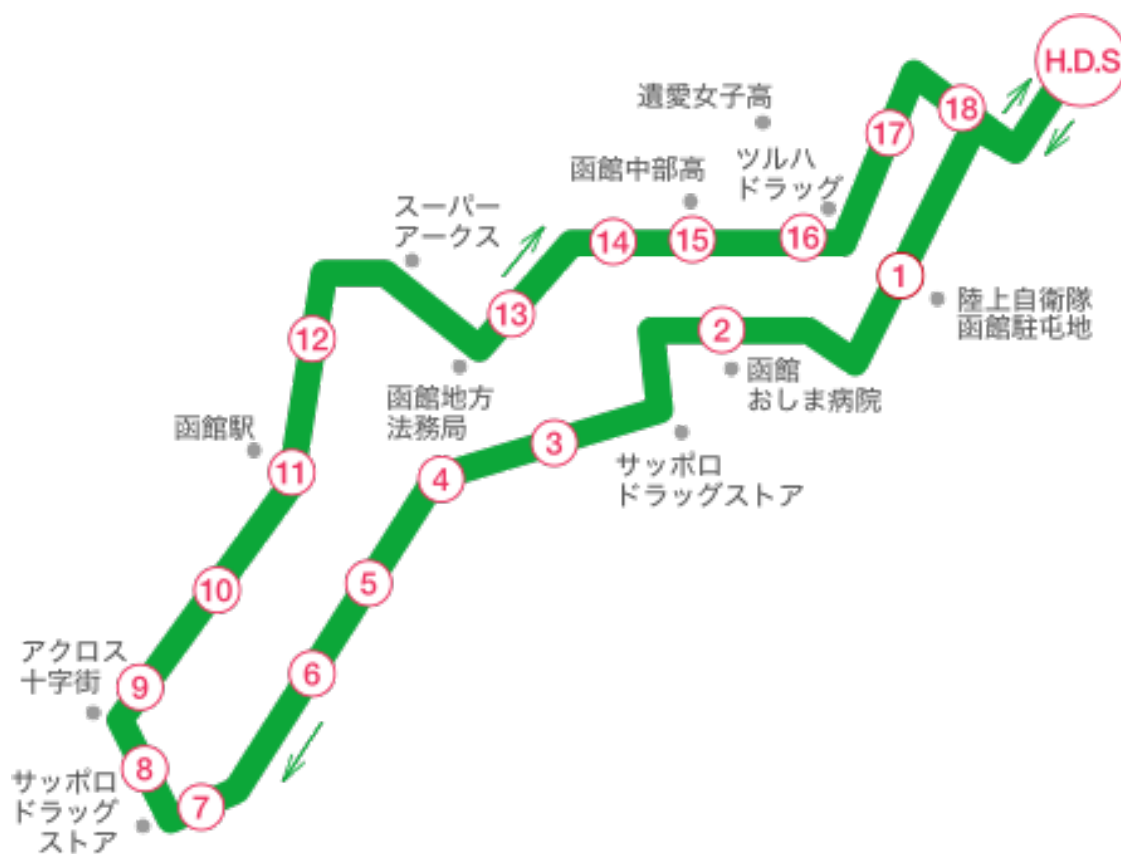

的場・十字街・松風方面 送迎バス時刻表

各乗車場所	各発車時間 (送り・迎え便)						
函自発	10:50	11:50	12:45	14:40	16:50	17:50	19:50
① 自衛隊前バス停付近	10:56	11:56	12:51	14:46	16:56	17:56	
② 的場セイコーマート前	11:00	12:00	12:55	14:50	17:00	18:00	
③ 旧高盛小学校前	11:03	12:03	12:58	14:53	17:03	18:03	
④ 千歳図書室前	11:04	12:04	12:59	14:54	17:04	18:04	
⑤ ロイヤルホテル前	11:07	12:07	13:02	14:57	17:07	18:07	
⑥ サン・リフレ前	11:09	12:09	13:04	14:59	17:09	18:09	
⑦ スーパー魚長宝来店前	11:11	12:11	13:06	15:01	17:11	18:11	
⑧ とんかつ専門店「とん悦」向	11:13	12:13	13:08	15:03	17:13	18:13	
⑨ 十字街交番前	11:14	12:14	13:09	15:04	17:14	18:14	送り専用 時間
⑩ 大手郵便局前	11:15	12:15	13:10	15:05	17:15	18:15	
⑪ 駅前佐藤歯科	11:18	12:18	13:13	15:08	17:18	18:18	
⑫ ネットヨタ函館駅side	11:19	12:19	13:14	15:09	17:19	18:19	
⑬ 赤十字病院前	11:23	12:23	13:18	15:13	17:23	18:23	
⑭ 函館第3大谷幼稚園前	11:25	12:25	13:20	15:15	17:25	18:25	
⑮ 時任セブンイレブン向	11:26	12:26	13:21	15:16	17:26	18:26	
⑯ ラッキーピエロ人見店前	11:27	12:27	13:22	15:17	17:27	18:27	
⑰ 柏稜高校前バス停付近	11:30	12:30	13:25	15:30	17:30	18:30	
⑱ サツドラ柏木店前	11:32	12:32	13:27	15:32	17:32	18:32	
函自着	11:35	12:35	13:30	15:35	17:35	18:35	

〈送迎バスのご利用にあたって〉

- ◆バスキャッチサービスで予約する場合は、送迎バスを利用する日の前日17:00が締切りです。
17:00を過ぎてしまった場合は、送迎バス予約券を利用してください。
- ◆電話による予約も可能です。送迎バス利用の1時間前までに連絡をお願いします。
- ◆発車時間前に必ず各乗車場所にてお待ちください。
当校教習生と分かる様に指定バックをご持参ください。
※発車時間に遅れますとご利用できません。
- ※「早朝便」「戸井・恵山方面」「南茅部方面」の当日予約はできませんので、ご了承ください。