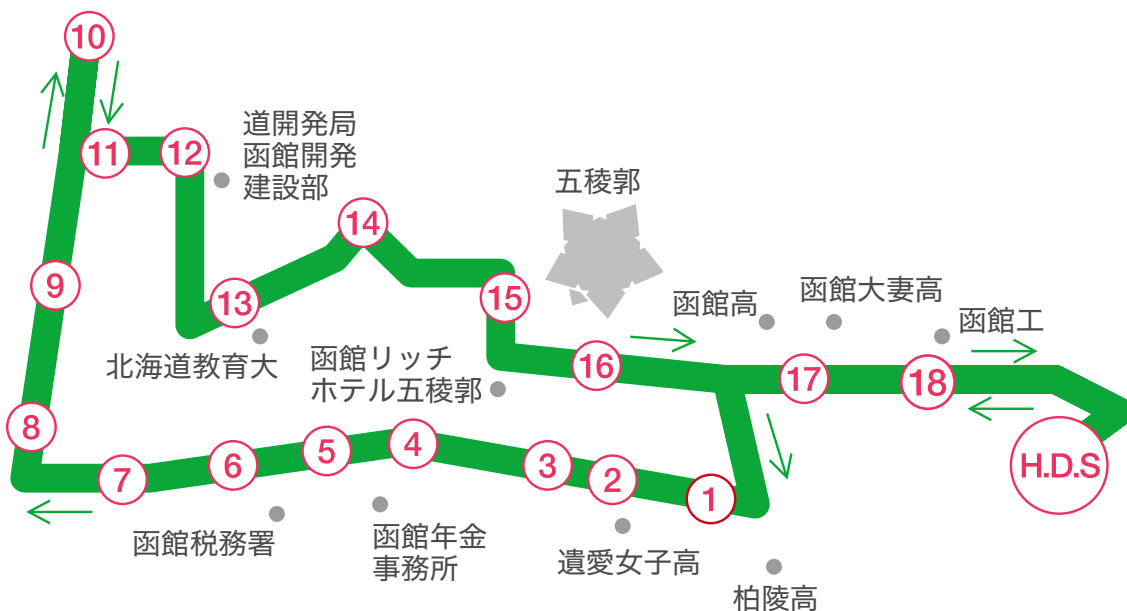

本町・宮前・白鳥方面 送迎バス時刻表

各乗車場所	各 発 車 時 間 (送り・迎え便)							
函 自 発	9:50	12:45	14:40	15:50	17:50	18:50	19:50	
① バイクプラザマジマ前	9:57	12:52	14:47	15:57	17:57			
② 杉並交番前	9:58	12:53	14:48	15:58	17:58			
③ 日本町電車通りローソン前	10:00	12:55	14:50	16:00	18:00			
④ ベルクラシック横	10:03	12:58	14:53	16:03	18:03			
⑤ テキサス前	10:04	12:59	14:54	16:04	18:04			
⑥ 宮前セブンイレブン前	10:05	13:00	14:55	16:05	18:05			
⑦ サツドラ宮前店向	10:07	13:02	14:57	16:07	18:07			
⑧ 万代食堂前	10:08	13:03	14:58	16:08	18:08			
⑨ ホンダcars前	10:10	13:05	15:00	16:10	18:10	送り専用	送り専用	
⑩ 五稜郭駅前	10:12	13:07	15:02	16:12	18:12	時 間	時 間	
⑪ シャロームイン本店横	10:16	13:11	15:06	16:16	18:16			
⑫ 大川ローソン横	10:17	13:12	15:07	16:17	18:17			
⑬ 教育大学横門向	10:20	13:15	15:20	16:20	18:20			
⑭ 焼肉クー前	10:22	13:17	15:22	16:22	18:22			
⑮ アジアンバー・ラマイ前	10:24	13:19	15:24	16:24	18:24			
⑯ 五稜郭病院前	10:27	13:22	15:27	16:27	18:27			
⑰ 大妻高校前バス停付近	10:30	13:25	15:30	16:30	18:30			
⑱ 函館工業高校前	10:32	13:27	15:32	16:32	18:32			
函 自 着	10:35	13:30	15:35	16:35	18:35			

〈送迎バスのご利用にあたって〉

◆バスキャッチサービスで予約する場合は、送迎バスを利用する日の前日17:00が締切りです。

17:00を過ぎてしまった場合は、送迎バス予約券を利用してください。

◆電話による予約も可能です。送迎バス利用の1時間前までに連絡をお願いします。

◆発車時間前に必ず各乗車場所にてお待ちください。

当校教習生と分かる様に指定バックをご持参ください。

※発車時間に遅れますとご利用できません。

※「早朝便」「戸井・恵山方面便」「南茅部方面便」の当日予約はできませんので、ご了承ください。

H.D.S. Hakodate Driving School

函館自動車学校

☎0138-55-2222