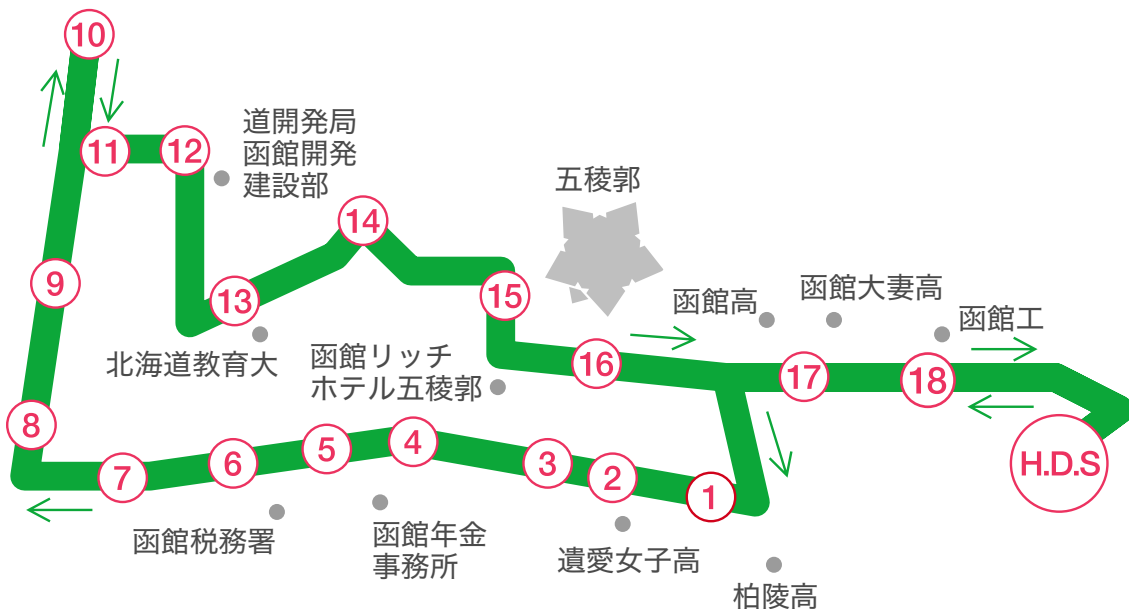

本町・宮前・白鳥方面 送迎バス時刻表

各乗車場所	各発車時間 (送り・迎え便)						
函自発	9:50	12:45	14:40	15:50	17:50	18:50	19:50
① バイクプラザマジマ前	9:57	12:52	14:47	15:57	17:57		
② 杉並交番前	9:58	12:53	14:48	15:58	17:58		
③ 旧本町電車通りローソン前	10:00	12:55	14:50	16:00	18:00		
④ ベルクラシック横	10:03	12:58	14:53	16:03	18:03		
⑤ テキサス前	10:04	12:59	14:54	16:04	18:04		
⑥ 宮前セブンイレブン前	10:05	13:00	14:55	16:05	18:05		
⑦ サツドラ宮前店向	10:07	13:02	14:57	16:07	18:07		
⑧ 十勝晴れ前	10:08	13:03	14:58	16:08	18:08		
⑨ ホンダcars前	10:10	13:05	15:00	16:10	18:10	送り専用	送り専用
⑩ 五稜郭駅前	10:12	13:07	15:02	16:12	18:12	時間	時間
⑪ シャロームイン本店横	10:16	13:11	15:06	16:16	18:16		
⑫ 大川ローソン横	10:17	13:12	15:07	16:17	18:17		
⑬ 教育大学横門向	10:20	13:15	15:20	16:20	18:20		
⑭ 焼肉クー前	10:22	13:17	15:22	16:22	18:22		
⑮ アジアンバー・ラマイ前	10:24	13:19	15:24	16:24	18:24		
⑯ 五稜郭病院前	10:27	13:22	15:27	16:27	18:27		
⑰ 大妻高校前バス停付近	10:30	13:25	15:30	16:30	18:30		
⑱ 函館工業高校前	10:32	13:27	15:32	16:32	18:32		
函自着	10:35	13:30	15:35	16:35	18:35		

〈送迎バスのご利用にあたって〉

◆バスキャッチサービスで予約する場合は、送迎バスを利用する日の前日17:00が締切りです。

17:00を過ぎてしまった場合は、送迎バス予約券を利用してください。

◆電話による予約も可能です。送迎バス利用の1時間前までに連絡をお願いします。

◆発車時間前に必ず各乗車場所にてお待ちください。

当校教習生と分かる様に指定バックをご持参ください。

※発車時間に遅れますとご利用できません。

※「早朝便」「戸井・恵山方面便」「南茅部方面便」の当日予約はできませんので、ご了承ください。

H.D.S. Hakodate Driving School

函館自動車学校

☎0138-55-2222