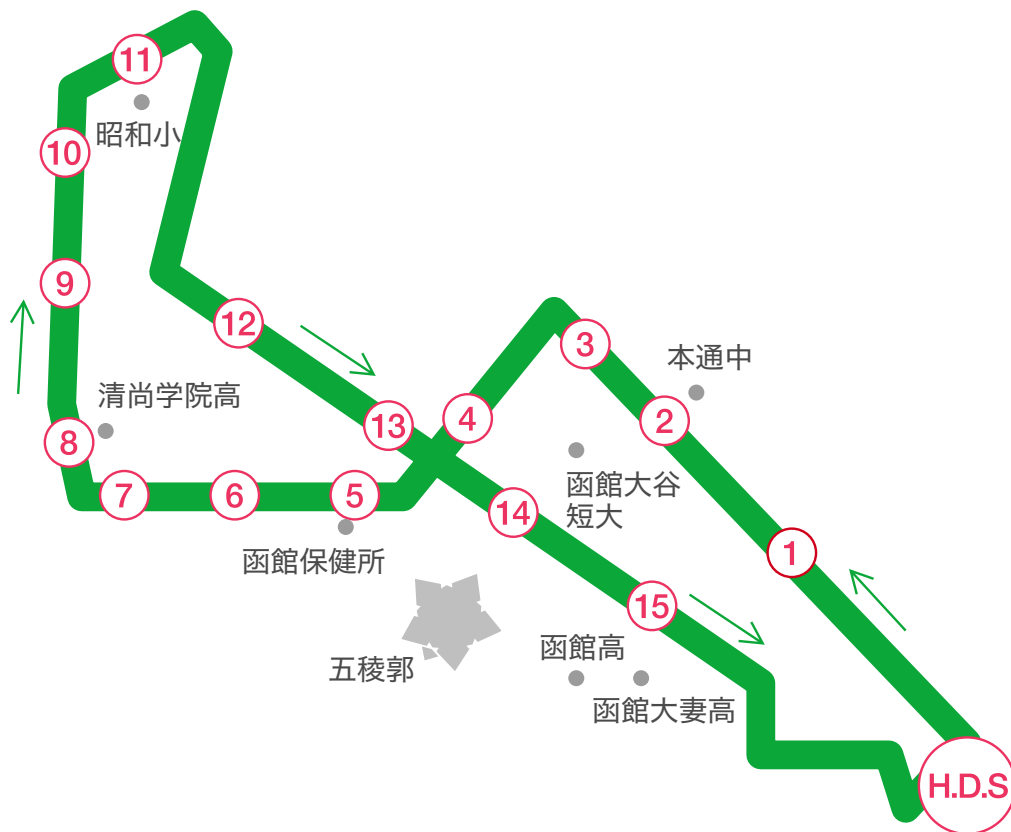

鍛冶・田家・富岡方面 送迎バス時刻表

各乗車場所	各発車時間 (送り・迎え便)						
函自発	8:50	10:50	12:45	14:40	16:50	17:50	19:50
① 吉田眼科前	8:56	10:56	12:51	14:46	16:56	17:56	送り専用 時間
② 明治パーラー前	8:57	10:57	12:52	14:47	16:57	17:57	
③ 江田整骨院向	8:58	10:58	12:53	14:48	16:58	17:58	
④ 鍛冶保育園前バス停付近	9:00	11:00	12:55	14:50	17:00	18:00	
⑤ 総合保険センター前	9:02	11:02	12:57	14:52	17:02	18:02	
⑥ 旧ビジネスアカデミー前	9:04	11:04	12:59	14:54	17:04	18:04	
⑦ 亀田小学校バス停付近	9:05	11:05	13:00	14:55	17:05	18:05	
⑧ 清尚高校前	9:06	11:06	13:01	14:56	17:06	18:06	
⑨ 桐花通中央バス停付近	9:08	11:08	13:03	14:58	17:08	18:08	
⑩ ファミリーマート昭和店前	9:10	11:10	13:05	15:00	17:10	18:10	
⑪ 函館商業高校	9:14	11:14	13:09	15:20	17:14	18:14	
⑫ 風の子保育園前	9:20	11:20	13:15	15:26	17:20	18:20	
⑬ 中道郵便局前	9:22	11:22	13:17	15:28	17:22	18:22	
⑭ モスバーガー本通店向	9:24	11:24	13:19	15:30	17:24	18:24	
⑮ アイーナホーム (旧北々亭) 前	9:27	11:27	13:22	15:33	17:27	18:27	
函自着	9:35	11:35	13:30	15:40	17:35	18:35	

〈送迎バスのご利用にあたって〉

◆バスキャッチサービスで予約する場合は、送迎バスを利用する日の前日17:00が締切りです。

17:00を過ぎてしまった場合は、送迎バス予約券を利用してください。

◆電話による予約も可能です。送迎バス利用の1時間前までに連絡をお願いします。

◆発車時間前に必ず各乗車場所にてお待ちください。

当校教習生と分かる様に指定バックをご持参ください。

※発車時間に遅れますとご利用できません。

※「早朝便」「戸井・恵山方面便」「南茅部方面便」の当日予約はできませんので、ご了承ください。

H.D.S. Hakodate Driving School

函館自動車学校

☎0138-55-2222