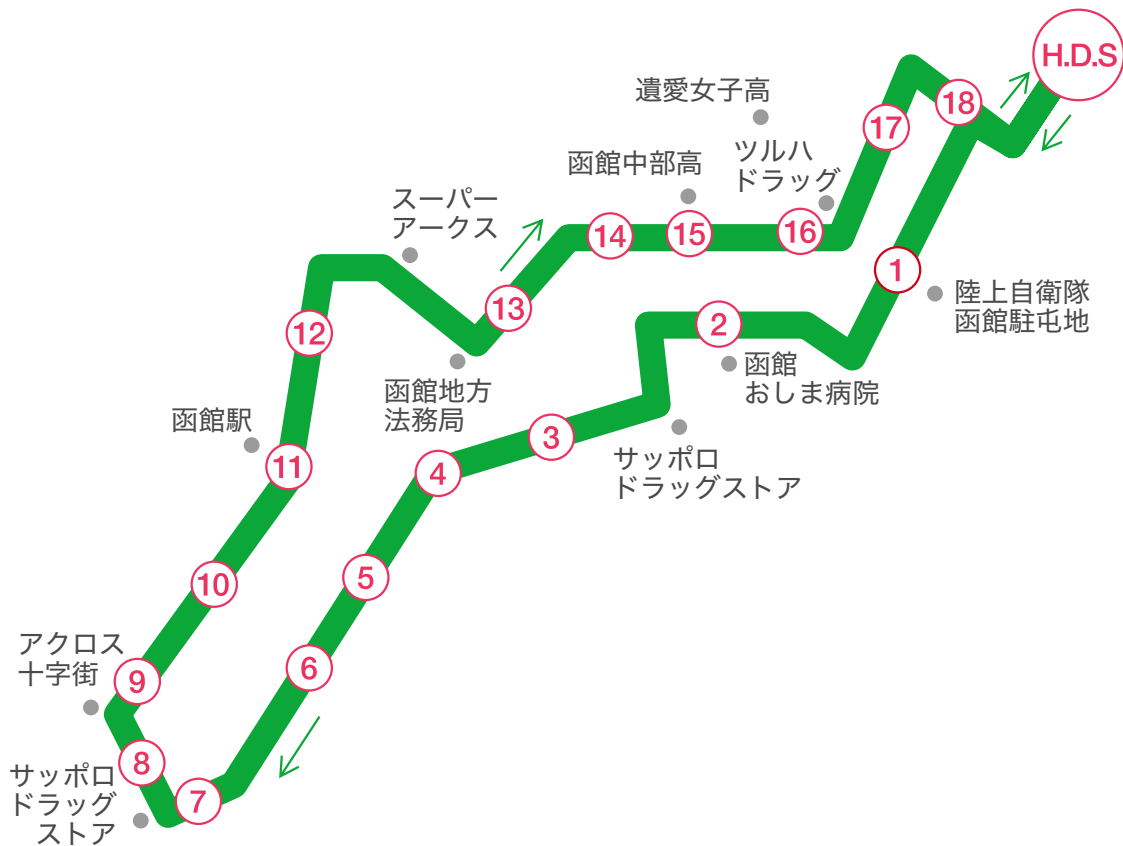

的場・十字街・松風方面 送迎バス時刻表

各乗車場所	各発車時間					(送り・迎え便)	
函自発	8:50	10:50	12:45	14:40	16:50	18:50	19:50
① 自衛隊前バス停付近	8:56	10:56	12:51	14:46	16:56		
② 的場セイコーマート前	9:00	11:00	12:55	14:50	17:00		
③ サツドラ高盛店	9:03	11:03	12:58	14:53	17:03		
④ 千歳図書室前	9:04	11:04	12:59	14:54	17:04		
⑤ ロイヤルホテル前	9:07	11:07	13:02	14:57	17:07		
⑥ サン・リブレ前	9:09	11:09	13:04	14:59	17:09		
⑦ スーパー魚長宝来店前	9:11	11:11	13:06	15:01	17:11		
⑧ とんかつ専門店「とん悦」向	9:13	11:13	13:08	15:03	17:13		
⑨ 十字街交番前	9:14	11:14	13:09	15:04	17:14	送り専用	送り専用
⑩ 大手郵便局前	9:15	11:15	13:10	15:05	17:15	時間	時間
⑪ 駅前佐藤歯科	9:18	11:18	13:13	15:08	17:18		
⑫ ネットヨタ函館駅side前	9:19	11:19	13:14	15:09	17:19		
⑬ 赤十字病院前	9:23	11:23	13:18	15:13	17:23		
⑭ 函館第3大谷幼稚園前	9:25	11:25	13:20	15:15	17:25		
⑮ 時任セブンイレブン向	9:26	11:26	13:21	15:16	17:26		
⑯ ラッキーピエロ入見店前	9:27	11:27	13:22	15:17	17:27		
⑰ 柏稜高校前バス停付近	9:30	11:30	13:25	15:30	17:30		
⑱ サツドラ柏木店前	9:32	11:32	13:27	15:32	17:32		
函自着	9:35	11:35	13:30	15:35	17:35		

〈送迎バスのご利用にあたって〉

◆バスキャッチサービスで予約する場合は、送迎バスを利用する日の前日17:00が締切りです。

17:00を過ぎてしまった場合は、送迎バス予約券を利用してください。

◆電話による予約も可能です。送迎バス利用の1時間前までに連絡をお願いします。

◆発車時間前に必ず各乗車場所にてお待ちください。

当校教習生と分かる様に指定バックをご持参ください。

※発車時間に遅れますとご利用できません。