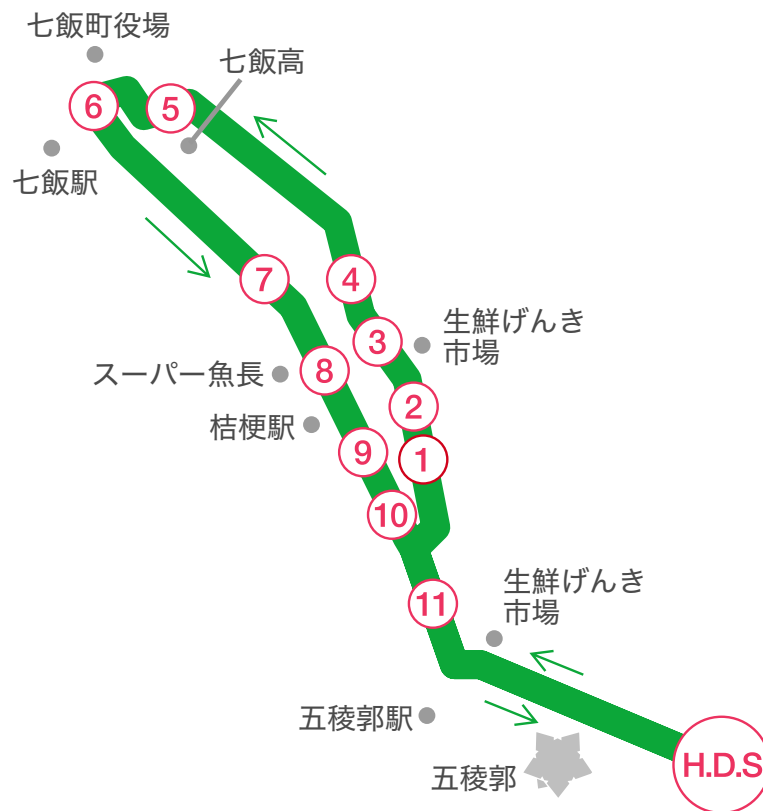

## 七飯・桔梗方面 送迎バス時刻表

各乗車場所	各発車時間	(送り・迎え便)
函 自 発	9:50	14:40
① 桔梗中通バス停付近	10:15	15:05
② 桔梗福祉交流センターバス停付近	10:17	15:07
③ 中央大川バス停付近	10:20	15:10
④ 北大川バス停付近	10:22	15:12
⑤ 七飯高校前バス停付近	10:50	15:40
⑥ 七飯役場通バス停付近	10:53	15:43
⑦ 大中山神社前バス停付近	10:57	15:47
⑧ 蒜沢バス停付近	11:01	15:51
⑨ 上桔梗バス停付近	11:05	15:55
⑩ 桔梗小学校バス停付近	11:08	15:58
⑪ 南昭和バス停付近	11:11	16:01
函 自 着	11:30	16:20

## 〈送迎バスのご利用にあたって〉

◆バスキャッチサービスで予約する場合は、送迎バスを利用する日の前日17:00が締切りです。

17:00を過ぎてしまった場合は、送迎バス予約券を利用してください。

◆電話による予約も可能です。送迎バス利用の1時間前までに連絡をお願いします。

◆発車時間前に必ず各乗車場所にてお待ちください。

当校教習生と分かる様に指定バックをご持参ください。

※発車時間に遅れますとご利用できません。

※「早朝便」「戸井・恵山方面」「南茅部方面」の当日予約はできませんので、ご了承ください。

H.D.S. Hakodate Driving School

函館自動車学校

☎0138-55-2222