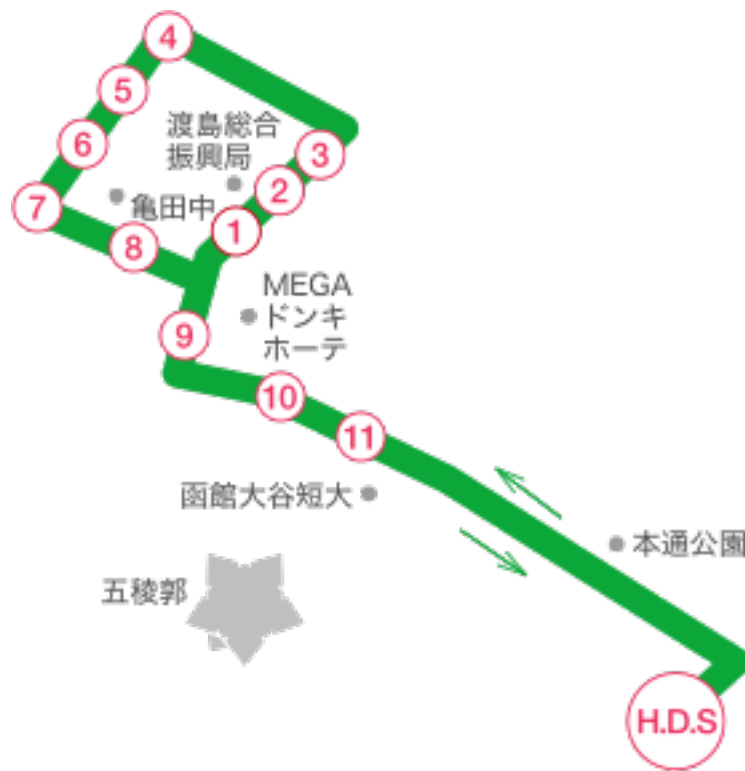

赤川・美原・中道方面 送迎バス時刻表

各乗車場所	各発車時間				(送り・迎え便)			
函自発	10:50	12:45	13:40	16:50	18:50	19:50		
① 海洋気象台前	11:04	12:59	13:54	17:04				
② 赤川通バス停付近	11:05	13:00	13:55	17:05				
③ 赤川通セブンイレブン前	11:06	13:01	13:56	17:06				
④ ツルハ北美原店前	11:08	13:03	13:58	17:08				
⑤ 北美原小学校前バス停付近	11:10	13:05	14:00	17:10	送り専用 時間	送り専用 時間		
⑥ 亀田外郭通バス停付近	11:12	13:07	14:02	17:12				
⑦ 昭和タウン向 (マツダ)	11:14	13:09	14:04	17:14				
⑧ 亀田中学校前バス停付近	11:15	13:10	14:05	17:15				
⑨ メガネのワコー (赤川線)	11:19	13:14	14:09	17:19				
⑩ 富岡3丁目セイコーマート向	11:21	13:16	14:11	17:21				
⑪ 中道2丁目ファミリーマート前	11:22	13:17	14:12	17:22				
函自着	11:30	13:25	14:20	17:30				

〈送迎バスのご利用にあたって〉

- ◆バスキャッチサービスで予約する場合は、送迎バスを利用する日の前日17:00が締め切りです。17:00を過ぎてしまった場合は、電話で予約してください。
- ◆電話による予約については、送迎バス利用の1時間前までに連絡をお願いします。
- ◆乗車時間前に必ず各乗り場にてお待ちください。
当校生徒と分かるように指定バックをご持参ください。
- ※乗車場所の発車時間に遅れますとご利用できません。
- ※「早朝便」「戸井・恵山便」「南茅部方面」の当日予約はできませんのでご了承ください