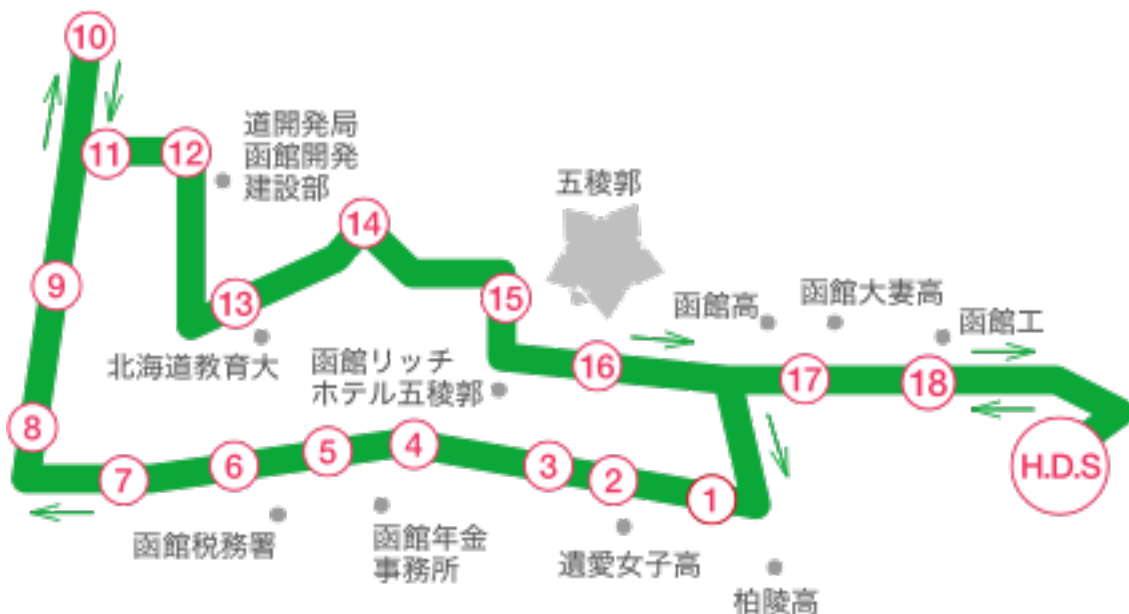

## 本町・宮前・白鳥方面 送迎バス時刻表

各乗車場所	各発車時間 (送り・迎え便)							
函自発	9:50	11:50	12:45	14:40	17:50	18:50	19:50	
① バイクプラザマジマ前	9:57	11:57	12:52	14:47	17:57			
② 杉並交番前	9:58	11:58	12:53	14:48	17:58			
③ 函館中央薬局本町店前	10:00	12:00	12:55	14:50	18:00			
④ ベルクラシック横	10:03	12:03	12:58	14:53	18:03			
⑤ テキサス前	10:04	12:04	12:59	14:54	18:04			
⑥ 宮前セブンイレブン前	10:05	12:05	13:00	14:55	18:05			
⑦ サッドラ宮前店向	10:07	12:07	13:02	14:57	18:07			
⑧ 十勝晴れ前	10:08	12:08	13:03	14:58	18:08			
⑨ ホンダcars前	10:10	12:10	13:05	15:00	18:10	送り専用	送り専用	
⑩ 五稜郭駅前	10:12	12:12	13:07	15:02	18:12	時間	時間	
⑪ シャロームイン本店横	10:16	12:16	13:11	15:06	18:16			
⑫ 大川ローソン横	10:17	12:17	13:12	15:07	18:17			
⑬ 教育大学横門向	10:20	12:20	13:15	15:20	18:20			
⑭ 焼肉クー前	10:22	12:22	13:17	15:22	18:22			
⑮ アジアンバー・ラマイ前	10:24	12:24	13:19	15:24	18:24			
⑯ 五稜郭病院前	10:27	12:27	13:22	15:27	18:27			
⑰ 大妻高校前バス停付近	10:30	12:30	13:25	15:30	18:30			
⑱ 函館工業高校前	10:32	12:32	13:27	15:32	18:32			
函自着	10:35	12:35	13:30	15:35	18:35			

## 〈送迎バスのご利用にあたって〉

- ◆バスキャッチサービスで予約する場合は、送迎バスを利用する日の前日17:00が締め切りです。  
17:00を過ぎてしまった場合は、電話で予約してください。
- ◆電話による予約については、送迎バス利用の1時間前までに連絡をお願いします。
- ◆乗車時間前に必ず各乗り場にてお待ちください。  
当校生徒と分かるように指定バックをご持参ください。
- ※乗車場所の発車時間に遅れますとご利用できません。
- ※「早朝便」「戸井・恵山便」「南茅部方面」の当日予約はできませんのでご了承ください