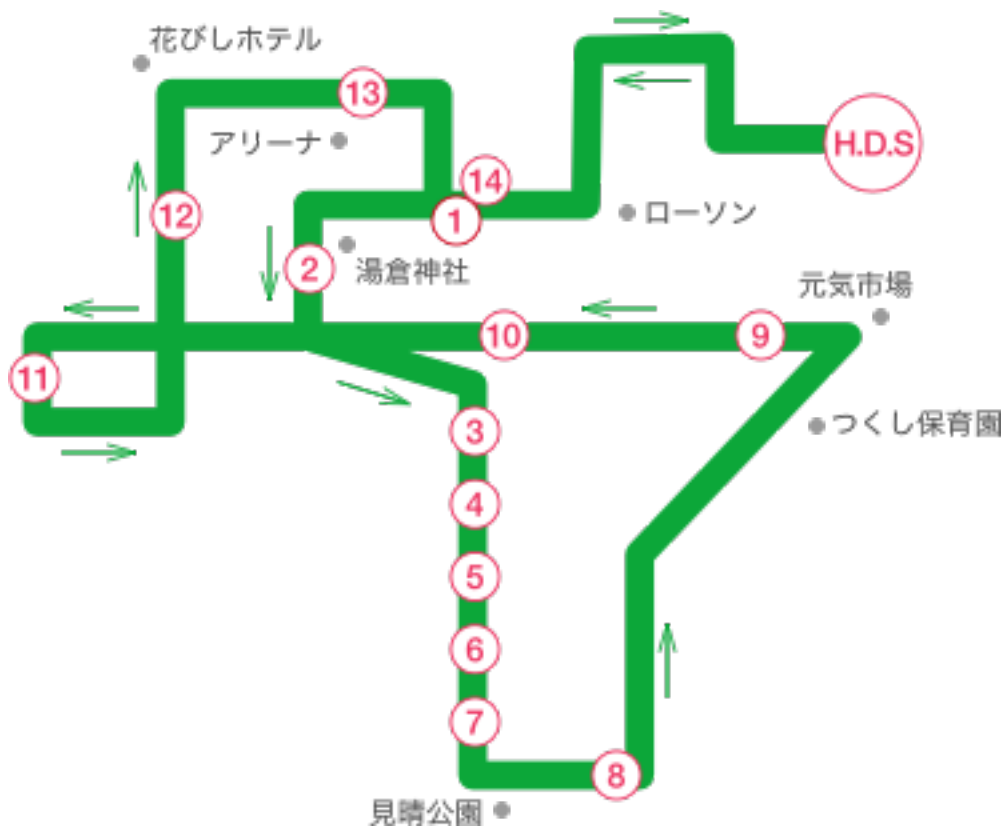

戸倉・高丘・榎本方面 送迎バス時刻表

各乗車場所	各発車時間 (送り・迎え便)						
函自発	9:50	11:50	12:45	15:50	17:50	18:50	19:50
① 湯川そば処陣屋前	9:57	11:57	12:52	15:57	17:57		
② 湯倉神社前バス停付近	9:58	11:58	12:53	15:58	17:58		
③ 上野セイコーマート前	10:00	12:00	12:55	16:00	18:00		
④ 函館高専前バス停付近	10:01	12:01	12:56	16:01	18:01		
⑤ コインランドリージャブジャブ前	10:02	12:02	12:57	16:02	18:02		
⑥ 函館大学前バス停付近	10:03	12:03	12:58	16:03	18:03		
⑦ 見晴団地バス停付近	10:04	12:04	12:59	16:04	18:04	送り専用 時間	送り専用 時間
⑧ 香雪園バス停付近	10:06	12:06	13:01	16:06	18:06		
⑨ 居酒屋「月乃家」向	10:09	12:09	13:04	16:09	18:09		
⑩ 榎本セブンイレブン前	10:10	12:10	13:05	16:10	18:10		
⑪ 湯川イオン前	10:13	12:13	13:08	16:13	18:13		
⑫ 東郵便局前	10:17	12:17	13:12	16:17	18:17		
⑬ 市民会館向バス停付近	10:19	12:19	13:14	16:19	18:19		
⑭ 有斗高校フェスティバルホール前	10:24	12:24	13:19	16:24	18:24		
函自着	10:30	12:30	13:25	16:30	18:30		

〈送迎バスのご利用にあたって〉

- ◆バスキャッチサービスで予約する場合は、送迎バスを利用する日の前日17:00が締め切りです。17:00を過ぎてしまった場合は、電話で予約してください。
- ◆電話による予約については、送迎バス利用の1時間前までに連絡をお願いします。
- ◆乗車時間前に必ず各乗り場にてお待ちください。
当校生徒と分かるように指定バックをご持参ください。
- ※乗車場所の発車時間に遅れますとご利用できません。
- ※「早朝便」「戸井・恵山便」「南茅部方面」の当日予約はできませんのでご了承ください