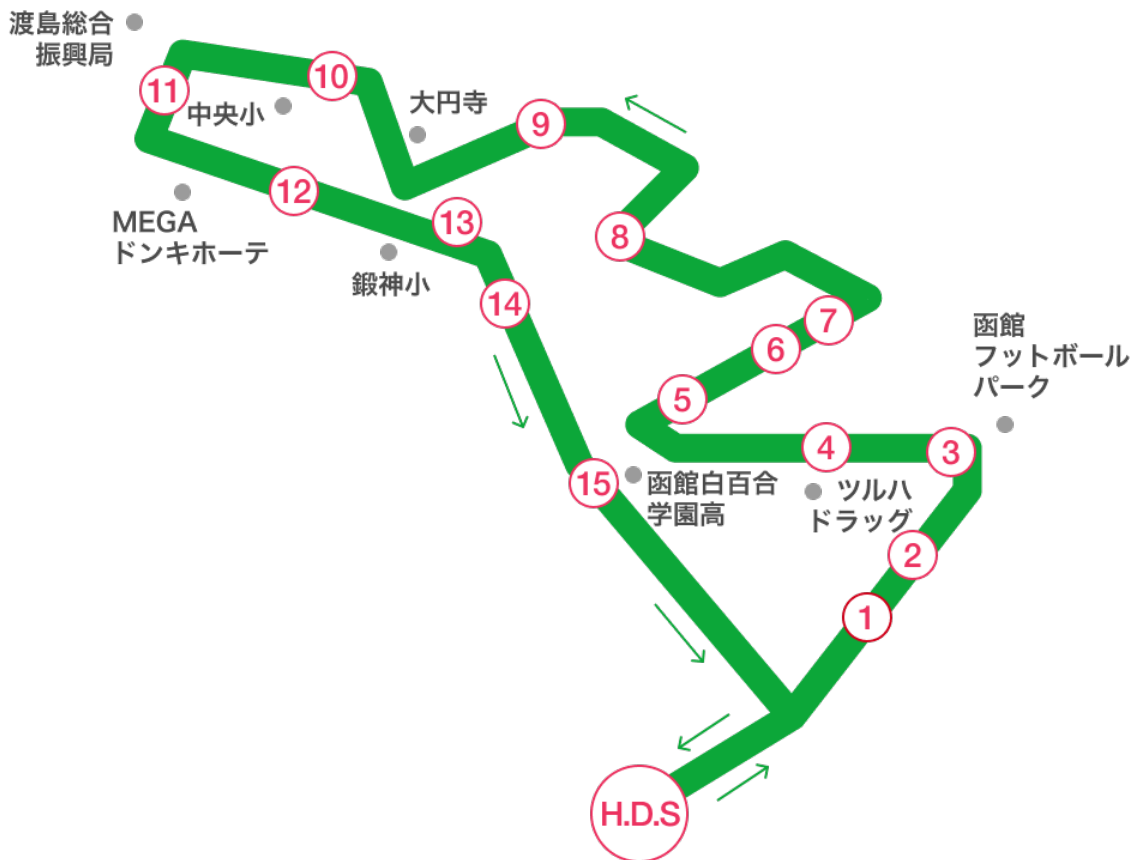

日吉・東山・神山方面 送迎バス時刻表

各乗車場所	各発車時間 (送り・迎え便)						
函自発	10:50	11:50	12:45	15:50	16:50	18:50	19:50
① 桃井設備前	10:54	11:54	12:49	15:54	16:54		
② 日吉が丘セブンイレブン前	10:55	11:55	12:50	15:55	16:55		
③ 日吉4丁目団地バス停付近	10:56	11:56	12:51	15:56	16:56		
④ 北中学校通バス停付近	10:58	11:58	12:53	15:58	16:58		
⑤ 山の手児童館向い	10:59	11:59	12:54	15:59	16:59		
⑥ 山の手1丁目バス停付近	11:00	12:00	12:55	16:00	17:00		
⑦ 中和廊向	11:01	12:01	12:56	16:01	17:01	送り専用 時間	送り専用 時間
⑧ 東日本石材前	11:04	12:04	12:59	16:04	17:04		
⑨ 東山墓園前バス停付近	11:06	12:06	13:01	16:06	17:06		
⑩ 中央小学校裏バス停	11:10	12:10	13:05	16:10	17:10		
⑪ サンドラッグ美原二丁目店前	11:11	12:11	13:06	16:11	17:11		
⑫ 洋服の青山神山店前	11:17	12:17	13:12	16:17	17:17		
⑬ ベガスベガス神山店前	11:19	12:19	13:14	16:19	17:19		
⑭ ジョリージェリーフィッシュ前	11:21	12:21	13:16	16:21	17:21		
⑮ 白百合高校前	11:23	12:23	13:18	16:23	17:23		
函自着	11:30	12:30	13:25	16:30	17:30		