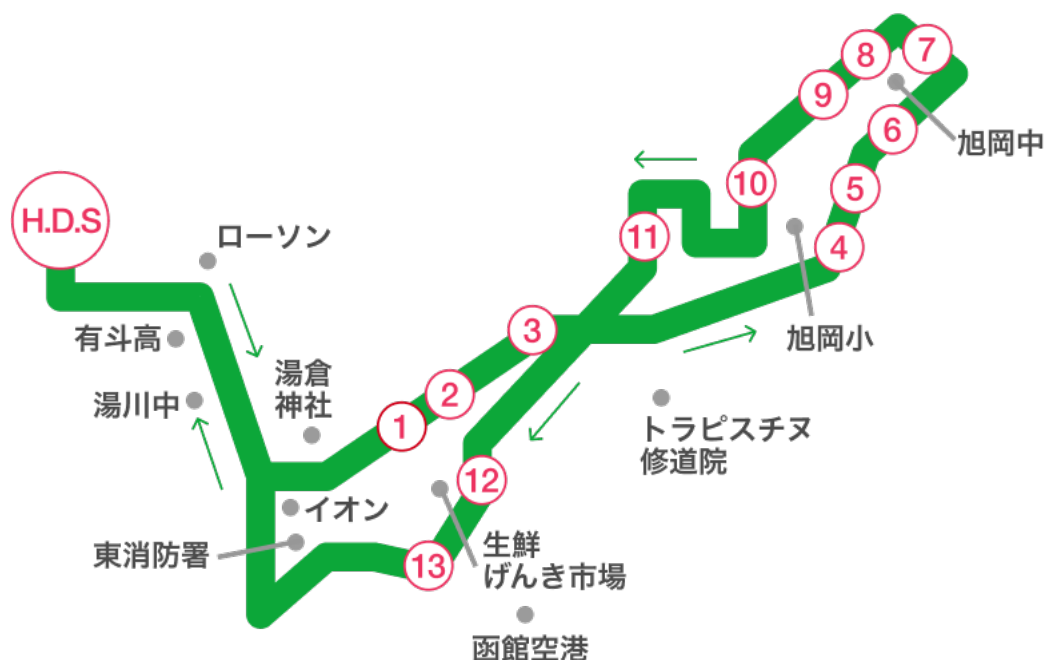

上湯川・西旭岡・高松方面 送迎バス時刻表

各乗車場所	各発車時間 (送り・迎え便)							
函自発	10:50	11:50	12:45	14:40	16:50	18:50	19:50	
① ラッキーピエロ戸倉店前	11:01	12:01	12:56	14:51	17:01			
② 湯川団地北口バス停 (セブン側)	11:02	12:02	12:57	14:52	17:02			
③ トラピスチヌ入口バス停付近	11:04	12:04	12:59	14:54	17:04			
④ 鱒川入口バス停付近	11:07	12:07	13:02	14:57	17:07			
⑤ 旭岡公園前バス停付近	11:08	12:08	13:03	14:58	17:08			
⑥ 旭岡生協前バス停付近	11:09	12:09	13:04	14:59	17:09			
⑦ 児童公園前バス停付近	11:11	12:11	13:06	15:01	17:11	送り専用 時間	送り専用 時間	
⑧ 西旭岡3丁目バス停付近	11:12	12:12	13:07	15:02	17:12			
⑨ 西旭岡2丁目バス停付近	11:13	12:13	13:08	15:03	17:13			
⑩ 旭岡小学校バス停付近	11:14	12:14	13:09	15:04	17:14			
⑪ 西旭岡1丁目バス停付近	11:15	12:15	13:10	15:05	17:15			
⑫ 上湯川ファミリーマート前	11:19	12:19	13:14	15:09	17:19			
⑬ 高松町会館前	11:21	12:21	13:16	15:11	17:21			
函自着	11:35	12:35	13:30	15:25	17:35			

〈送迎バスのご利用にあたって〉

- ◆バスキャッチサービスで予約する場合は、送迎バスを利用する日の前日17:00が締め切りです。17:00を過ぎてしまった場合は、電話で予約してください。
- ◆電話による予約については、送迎バス利用の1時間前までに連絡をお願いします。
- ◆乗車時間前に必ず各乗り場にてお待ちください。
当校生徒と分かるように指定バックをご持参ください。
- ※乗車場所の発車時間に遅れますとご利用できません。
- ※「早朝便」「戸井・恵山便」「南茅部方面」の当日予約はできませんのでご了承ください