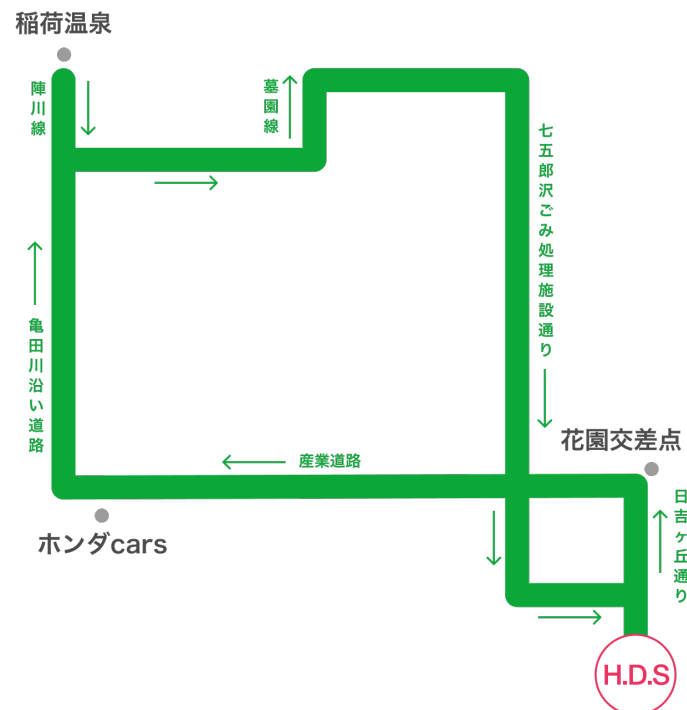

陣川方面送迎時刻表（午前運行路線）

花園・本通・東山・鍛冶・中道・陣川・東山・山の手町方面

各乗車場所	各発車時刻
函 自 発	9:50
① ツルハドラック花園店前	9:54
② クイックカットBB本通店前	9:55
③ スーパー魚長東山店前	9:57
④ 山岡家鍛冶店前	9:59
⑤ 函館マツダ中道店前	10:01
⑥ リバーサイド愛II（アパート）	10:04
⑦ 神山教会（高野山真言宗）前	10:08
⑧ 陣川稲荷温泉前	10:10
⑨ 陣川ファミリーマート向い側	10:12
⑩ 岡田土建付近	10:14
⑪ 東山ニュータウンバス停付近	10:17
⑫ 山の手中国料理中和廊前	10:21
⑬ 居酒屋太腹前	10:22
⑭ 山の手セブンイレブン過ぎ	10:23
⑮ クープ・オン・クール(パン屋)	10:24
⑯ 早坂内科クリニック向い側	10:25
⑰ イタリア料理クアトロ前	10:27
函 自 着	10:30