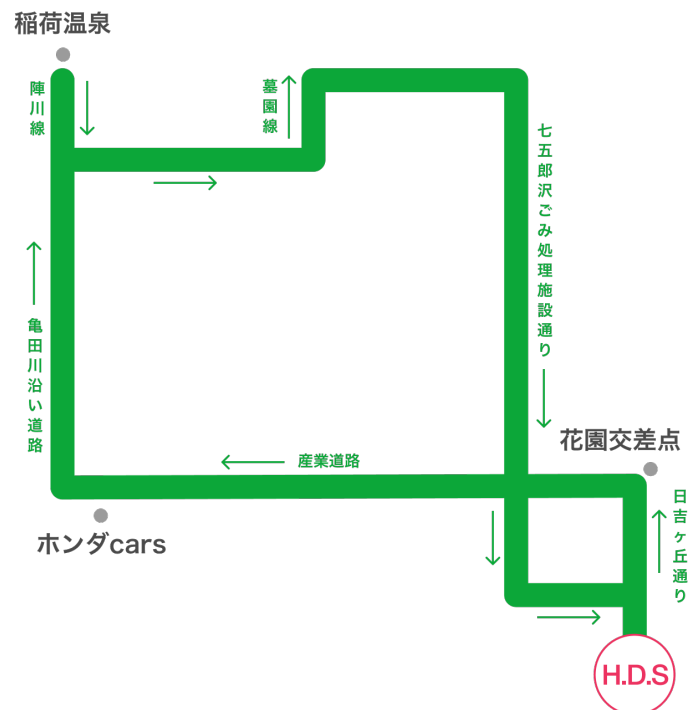

陣川方面送迎時刻表（午後運行路線）

花園・本通・東山・鍛冶・中道・陣川・東山・山の手町方面

各乗車場所		各発車時刻
函 自 発		13:40
①	ツルハドラック花園店前	13:44
②	クイックカットBB本通店前	13:45
③	スーパー魚長東山店前	13:47
④	山岡家鍛冶店前	13:49
⑤	函館マツダ中道店前	14:01
⑥	リバーサイド愛II（アパート）	14:04
⑦	神山教会（高野山真言宗）前	14:08
⑧	陣川稲荷温泉前	14:10
⑨	陣川ファミリーマート向い側	14:12
⑩	岡田土建付近	14:14
⑪	東山ニュータウンバス停付近	14:17
⑫	山の手中国料理中和廊前	14:21
⑬	居酒屋太腹前	14:22
⑭	山の手セブンイレブン過ぎ	14:23
⑮	クープ・オン・クール(パン屋)	14:24
⑯	早坂内科クリニック向い側	14:25
⑰	イタリア料理クアトロ前	14:27
函 自 着		14:30