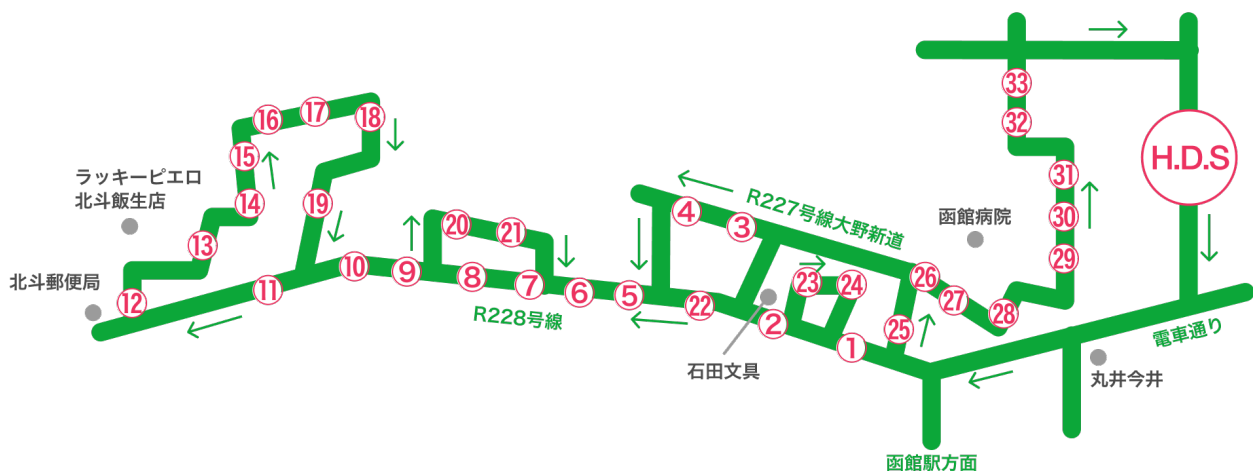

七重浜・北斗・上磯方面送迎時刻表（午前便／運行路線）

各乗車場所	各発車時刻	各乗車場所	各発車時刻
函 自 発			
① モスバーガー七重浜店前	9:10	⑮ セイコーマート北斗中野通店前	9:34
② 七重浜バス停前	9:11	⑯ 北斗市役所前バス停	9:36
③ ハセガワストア七重浜店前	9:13	⑳ 久根別郵便局向かい	9:41
④ 浜分小学校前バス停	9:14	㉑ セブンイレブン北斗久根別店前	9:42
⑤ 七重浜の湯前バス停	9:18	㉒ 七重浜7丁目バス停	9:46
⑥ 七重浜8丁目バス停前	9:19	㉓ 七重浜郵便局前	9:49
⑦ 東久根別バス停	9:21	㉔ 水産高校前	9:50
⑧ 久根別小学校前バス停	9:22	㉕ 北大横ファミリーマート前	9:53
⑨ 久根別バス停	9:23	㉖ 北大裏バス停前	9:54
⑩ 東浜2丁目バス停	9:24	㉗ 東港バス停	9:55
⑪ 北斗消防署バス停	9:25	㉘ 函病付近アイン薬局の向かい	10:00
⑫ 北斗郵便局前	9:27	㉙ 亀田本町ミスタードーナツ前	10:04
⑬ 飯生児童公園前	9:29	㉚ 田家町変電所バス停	10:05
⑭ 岡田商店付近	9:30	㉛ 夜間急病センター向かいの美容室	10:07
⑮ 上磯高校前	9:31	㉜ 本通ファミリーマート前	10:09
⑯ ツルハ北斗中通り店横	9:32	㉝ 本通小学校バス停（魚長）	10:11
⑰ セイコーマート北斗中野通店向い	9:33		
函 自 着			10:20

〈送迎バスのご利用にあたって〉

- ◆バスキャッチサービスで予約する場合は、送迎バスを利用する日の前日17:00が締め切りです。
17:00を過ぎてしまった場合は、電話で予約してください。
- ◆電話による予約については、送迎バス利用の1時間前までに連絡をお願いします。
- ◆乗車時間前に必ず各乗り場にてお待ちください。
当校生徒と分かるように指定バックをご持参ください。
- ※乗車場所の発車時間に遅れますとご利用できません。
- ※「早朝便」「戸井・恵山便」「南茅部方面」の当日予約はできませんのでご了承ください