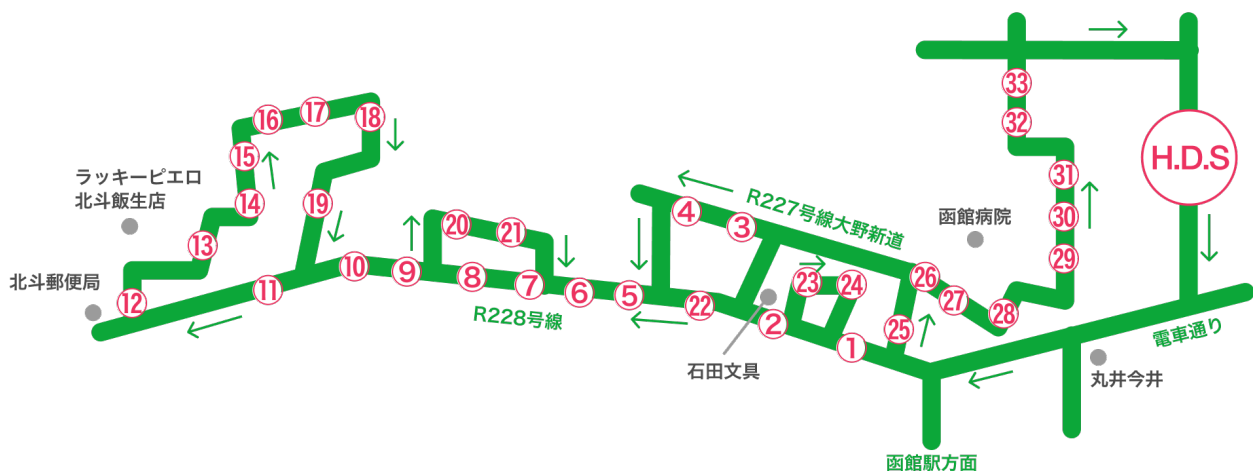

七重浜・北斗・上磯方面送迎時刻表（午後便／運行路線）

各乗車場所	各発車時刻	各乗車場所	各発車時刻
函 自 発		13:40	
① モスバーガー七重浜店前	14:00	⑱ セイコーマート北斗中野通店前	14:24
② 七重浜バス停前	14:01	⑲ 北斗市役所前バス停	14:26
③ ハセガワストア七重浜店前	14:03	⑳ 久根別郵便局向かい	14:31
④ 浜分小学校前バス停	14:04	㉑ セブンイレブン北斗久根別店前	14:32
⑤ 七重浜の湯前バス停	14:08	㉒ 七重浜7丁目バス停	14:36
⑥ 七重浜8丁目バス停前	14:09	㉓ 七重浜郵便局前	14:39
⑦ 東久根別バス停	14:11	㉔ 水産高校前	14:40
⑧ 久根別小学校前バス停	14:12	㉕ 北大横ファミリーマート前	14:43
⑨ 久根別バス停	14:13	㉖ 北大裏バス停前	14:44
⑩ 東浜2丁目バス停	14:14	㉗ 東港バス停	14:45
⑪ 北斗消防署バス停	14:15	㉘ 函病付近アイン薬局の向かい	14:50
⑫ 北斗郵便局前	14:17	㉙ 亀田本町ミスタードーナツ前	14:54
⑬ 飯生児童公園前	14:19	⑳ 田家町変電所バス停	14:55
⑭ 岡田商店付近	14:20	㉑ 夜間急病センター向かいの美容室	14:57
⑮ 上磯高校前	14:21	㉒ 本通ファミリーマート前	14:59
⑯ ツルハ北斗中通り店横	14:22	㉓ 本通小学校バス停（魚長）	15:01
⑰ セイコーマート北斗中野通店向い	14:23		
		函 自 着	15:10

〈送迎バスのご利用にあたって〉

- ◆バスキャッチサービスで予約する場合は、送迎バスを利用する日の前日17:00が締め切りです。17:00を過ぎてしまった場合は、電話で予約してください。
- ◆電話による予約については、送迎バス利用の1時間前までに連絡をお願いします。
- ◆乗車時間前に必ず各乗り場にてお待ちください。
当校生徒と分かるように指定バックをご持参ください。
- ※乗車場所の発車時間に遅れますとご利用できません。
- ※「早朝便」「戸井・恵山便」「南茅部方面」の当日予約はできませんのでご了承ください