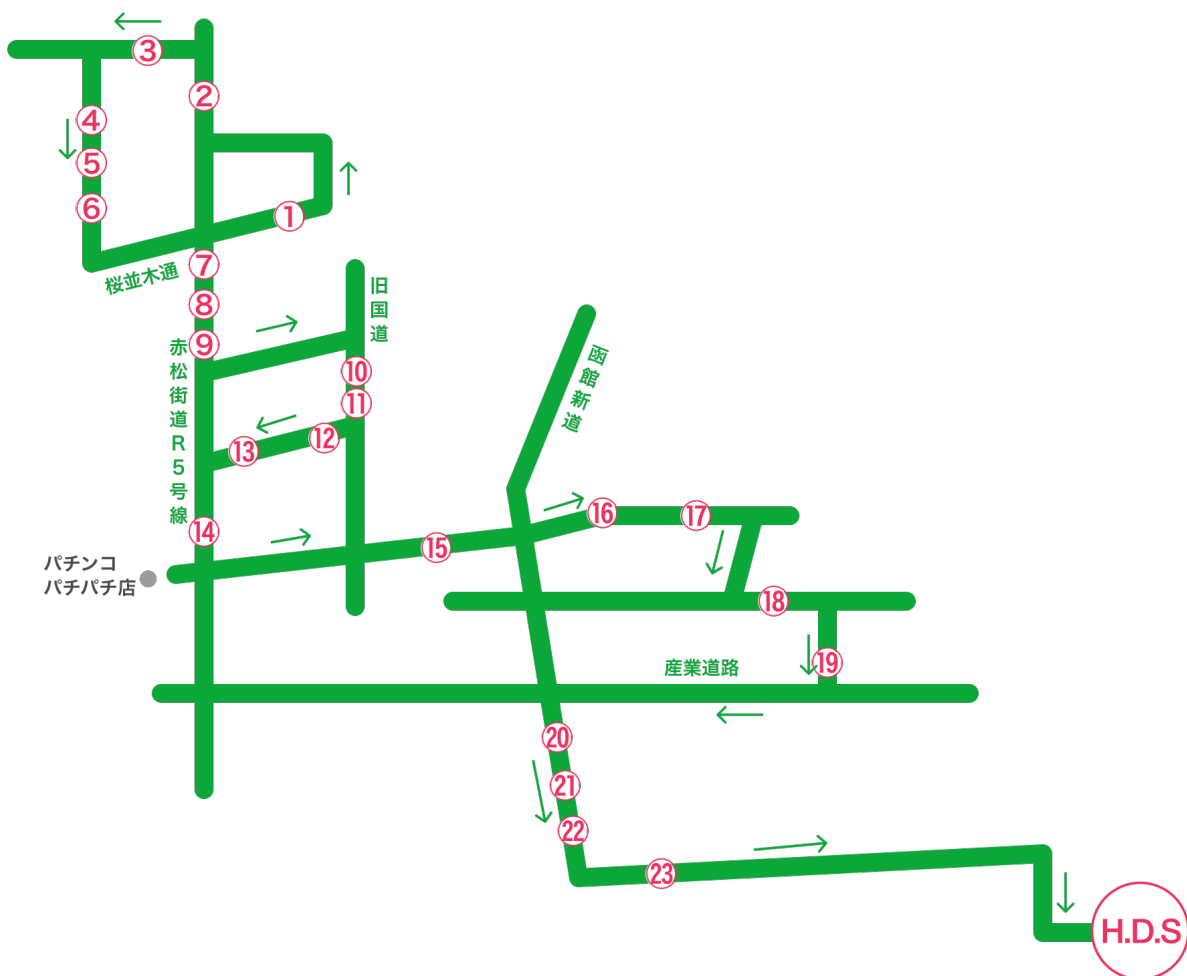

七飯・桔梗・石川・昭和方面送迎時刻表（午前便／運行路線）

| 各乗車場所 | 各発車時刻 | 各乗車場所 | 各発車時刻 |
|------------------|-------|------------------|-------|
| 函自発 | 8:50 | | |
| ① 七飯高校前バス停 | 9:26 | ⑬ JA亀田桔梗店向かい | 9:50 |
| ② ツルハ七飯店前 | 9:30 | ⑭ セブンイレブン南桔梗店前 | 9:52 |
| ③ スーパー魚長桜町店向かい | 9:31 | ⑮ 大坂屋桔梗店前 | 9:54 |
| ④ 七飯本町2丁目バス停 | 9:32 | ⑯ YOKOクリニック前 | 9:56 |
| ⑤ 七飯中通バス停 | 9:33 | ⑰ サツドラ函館石川店前 | 9:57 |
| ⑥ 七飯駅入口バス停 | 9:34 | ⑱ 北美原温泉前 | 10:00 |
| ⑦ 鴨川バス停 | 9:37 | ⑲ 新都病院正門バス停前 | 10:02 |
| ⑧ 大中山神社前バス停 | 9:41 | ⑳ ローソン昭和店前 | 10:06 |
| ⑨ 大中山バス停 | 9:43 | ㉑ マクドナルド5号線昭和店前 | 10:07 |
| ⑩ 大川バス停 | 9:46 | ㉒ セブンイレブン昭和2丁目店前 | 10:08 |
| ⑪ スーパー魚長希望ヶ丘店前 | 9:47 | ㉓ ホワイト急便昭和店前 | 10:09 |
| ⑫ セブンイレブン桔梗3丁目店前 | 9:49 | | |
| | | 函自着 | 10:25 |

石川方面

昭和方面

〈送迎バスのご利用にあたって〉

- ◆バスキャッチサービスで予約する場合は、送迎バスを利用する日の前日17:00が締め切りです。17:00を過ぎてしまった場合は、電話で予約してください。
- ◆電話による予約については、送迎バス利用の1時間前までに連絡をお願いします。
- ◆乗車時間前に必ず各乗り場にてお待ちください。
当校生徒と分かるように指定バックをご持参ください。
- ※乗車場所の発車時間に遅れますとご利用できません。
- ※「早朝便」「戸井・恵山便」「南茅部方面」の当日予約はできませんのでご了承ください