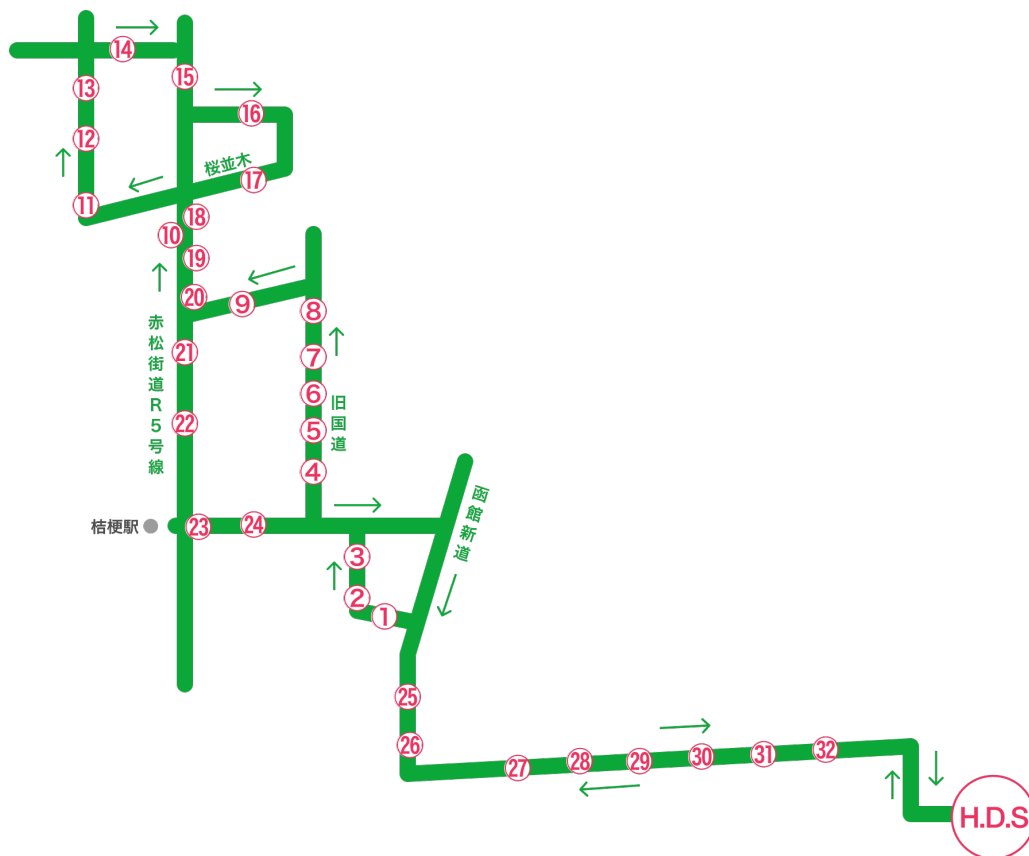

桔梗・大中山・七飯方面送迎時刻表（午後便／運行路線）

各乗車場所	各発車時刻	各乗車場所	各発車時刻
函 自 発			
① 鳶屋書店前バス停	13:05	①⑦ 七飯高校前バス停	13:36
② 桔梗418番地バス停	13:07	①⑧ 鳴川バス停	13:39
③ 桔梗中通バス停	13:10	①⑨ 大中山神社前バス停	13:42
④ 林業試験場前バス停	13:11	①⑩ 大中山バス停	13:43
⑤ 桔梗福祉交流センターバス停	13:13	①⑪ 中の通バス停	13:44
⑥ 松原通りバス停	13:14	①⑫ 蒜沢バス停	13:46
⑦ 中央大川バス停	13:15	①⑬ JA亀田桔梗支店前	13:48
⑧ 大川バス停	13:16	①⑭ 三育小学校前	13:50
⑨ 七重南駐在所向かい	13:18	①⑮ 北乳前中央昭和バス停	14:00
⑩ みやご果樹園前	13:24	①⑯ 炭焼きステーキインパクト前	14:01
⑪ 七飯駅入口バス停	13:27	①⑰ 富岡交番前	14:03
⑫ 七飯中通バス停	13:28	①⑱ 風の子保育園前	14:04
⑬ 七飯本町2丁目バス停	13:29	①⑲ 理容室レオン前	14:06
⑭ スーパー魚長桜町店前	13:30	①⑳ 中道郵便局前	14:07
⑮ 七飯本町バス停	13:32	①㉑ ファミリーマート本通1丁目前	14:09
⑯ アカシヤ団地バス停付近	13:34	①㉒ 本通小学校バス停（魚長）	14:11
函 自 着			
			14:20

〈送迎バスのご利用にあたって〉

- ◆バスキャッチサービスで予約する場合は、送迎バスを利用する日の前日17:00が締め切りです。17:00を過ぎてしまった場合は、電話で予約してください。
- ◆電話による予約については、送迎バス利用の1時間前までに連絡をお願いします。
- ◆乗車時間前に必ず各乗り場にてお待ちください。
当校生徒と分かるように指定バックをご持参ください。
- ※乗車場所の発車時間に遅れますとご利用できません。
- ※「早朝便」「戸井・恵山便」「南茅部方面」の当日予約はできませんのでご了承ください