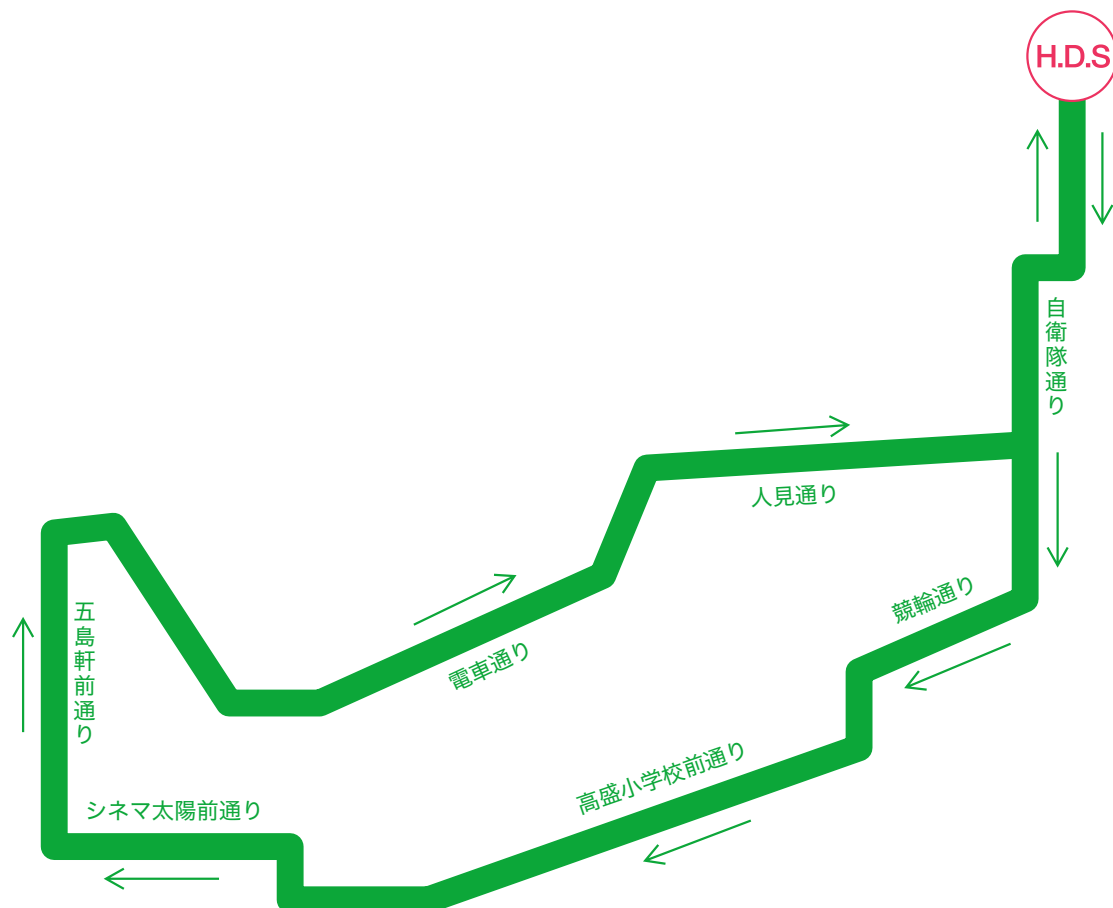

【早朝：特別送迎便（運行路線）】

乃木・的場・高盛・大森・東雲・宝来・元町・弁天・末広・十字街・大手町・
函館駅前・中島・千代台・時任・人見方面

各乗車場所	発車時間
函 自 発	7:30
① 少年刑務所前	7:36
② 的場町ツル八前	7:40
③ 高盛町澤田兄弟商会向かい側	7:41
④ 大森町衣料しまむら前	7:45
⑤ 東雲町ファミリーマート付近	7:47
⑥ 東川町セブンイレブン前	7:49
⑦ 高田屋嘉平像付近三和園前	7:51
⑧ 元町高橋病院前	7:54
⑨ 弁天郵便局前	7:57
⑩ 函館どっくアネックス前	8:00
⑪ 末広町北方民族資料館前	8:03

各乗車場所	発車時間
⑫ 十字街五島軒駐車場向かい側	8:05
⑬ 大手町郵便局前	8:08
⑭ 函館駅前佐藤歯科前	8:11
⑮ 海岸町鉄道会館前	8:13
⑯ 大縄町ホンダカーズ前	8:15
⑰ 中島町昭和橋バス停過ぎ	8:18
⑱ 千代台創価学会前	8:20
⑲ 時任町郵便局前	8:21
⑳ 人見保育園前	8:23
㉑ 乃木神社前	8:25
函 自 着	8:30

〈送迎バスのご利用にあたって〉

- ◆バスキャッチサービスで予約する場合は、送迎バスを利用する日の前日17:00が締め切りです。17:00を過ぎてしまった場合は、電話で予約してください。
- ◆電話による予約については、送迎バス利用の1時間前までに連絡をお願いします。
- ◆乗車時間前に必ず各乗り場にてお待ちください。
当校生徒と分かるように指定バックをご持参ください。
- ※乗車場所の発車時間に遅れますとご利用できません。
- ※「早朝便」「戸井・恵山便」「南茅部方面」の当日予約はできませんのでご了承ください