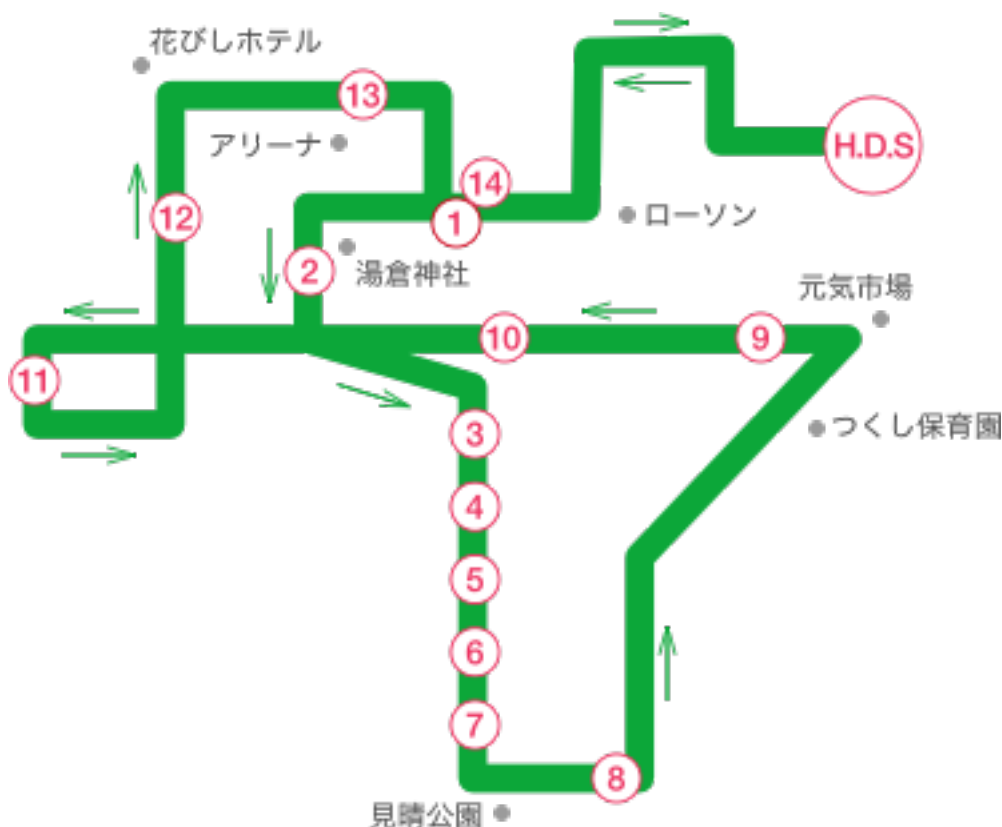

戸倉・高丘・榎本方面 送迎バス時刻表

各乗車場所	各発車時間 (送り・迎え便)						
函 自 発	9:50	11:50	12:45	15:50	17:50	18:50	19:50
① 湯川そば処陣屋前	9:57	11:57	12:52	15:57	17:57		
② 湯倉神社前バス停付近	9:58	11:58	12:53	15:58	17:58		
③ 上野セイコーマート前	10:00	12:00	12:55	16:00	18:00		
④ 函館高専前バス停付近	10:01	12:01	12:56	16:01	18:01		
⑤ コインランドリージャブジャブ前	10:02	12:02	12:57	16:02	18:02		
⑥ 函館大学前バス停付近	10:03	12:03	12:58	16:03	18:03		
⑦ 見晴団地バス停付近	10:04	12:04	12:59	16:04	18:04	送り専用 時 間	送り専用 時 間
⑧ 香雪園バス停付近	10:06	12:06	13:01	16:06	18:06		
⑨ 居酒屋「月乃家」向	10:09	12:09	13:04	16:09	18:09		
⑩ 榎本セブンイレブン前	10:10	12:10	13:05	16:10	18:10		
⑪ 湯川イオン前	10:13	12:13	13:08	16:13	18:13		
⑫ 東郵便局前	10:17	12:17	13:12	16:17	18:17		
⑬ 市民会館向バス停付近	10:19	12:19	13:14	16:19	18:19		
⑭ 有斗高校フェスティバルホール前	10:24	12:24	13:19	16:24	18:24		
函 自 着	10:30	12:30	13:25	16:30	18:30		

〈送迎バスのご利用にあたって〉

- ◆バスキャッチサービスで予約する場合は、送迎バスを利用する日の前日17:00が締め切りです。
17:00を過ぎてしまった場合は、電話で予約してください。
- ◆電話による予約については、送迎バス利用の1時間前までに連絡をお願いします。
- ◆乗車時間前に必ず各乗り場にてお待ちください。
当校生徒と分かるように指定バックをご持参ください。
- ※乗車場所の発車時間に遅れますとご利用できません。
- ※「早朝便」「戸井・恵山便」「南茅部方面」の当日予約はできませんのでご了承ください