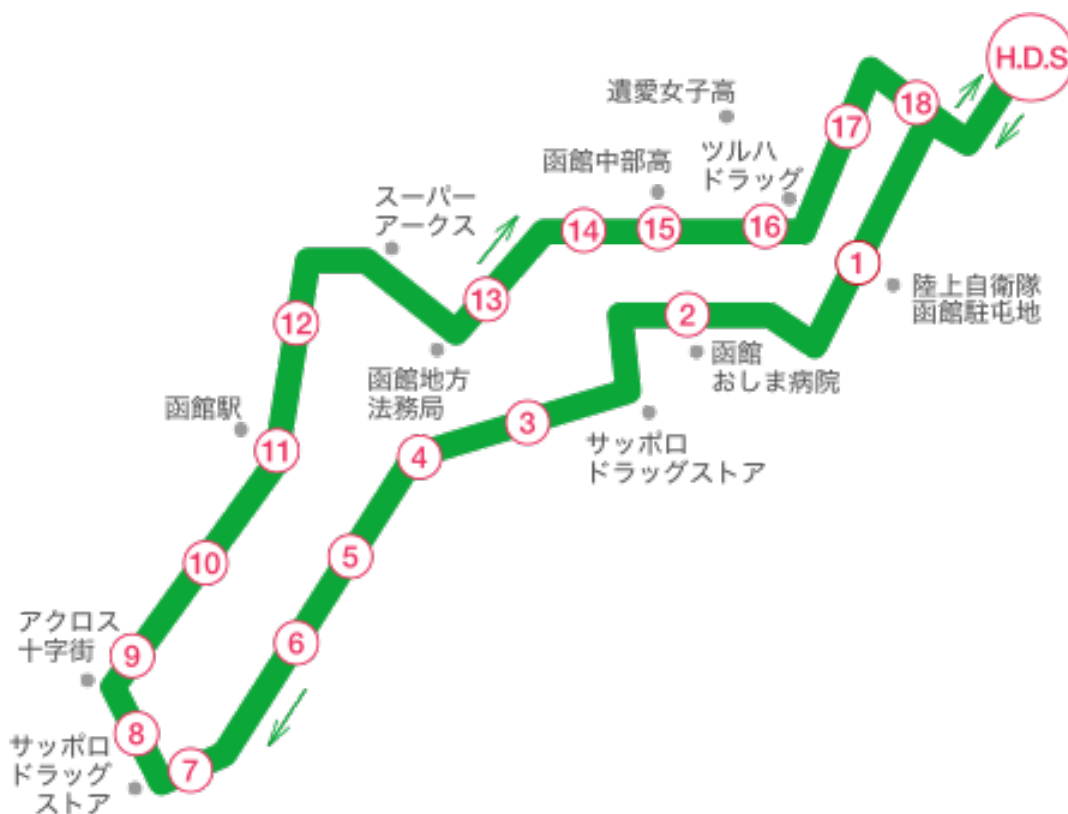

的場・十字街・松風方面 送迎バス時刻表

各乗車場所	各発車時間 (送り・迎え便)					
函自発	10:50	11:50	14:40	16:50	17:50	19:50
① 自衛隊前バス停付近	10:56	11:56	14:46	16:56	17:56	
② 的場セイコーマート前	11:00	12:00	14:50	17:00	18:00	
③ サツドラ高盛店付近	11:03	12:03	14:53	17:03	18:03	
④ 千歳図書室前	11:04	12:04	14:54	17:04	18:04	
⑤ ロイヤルホテル前	11:07	12:07	14:57	17:07	18:07	
⑥ サン・リブレ前	11:09	12:09	14:59	17:09	18:09	
⑦ スーパー魚長宝来店前	11:11	12:11	15:01	17:11	18:11	
⑧ とんかつ専門店「とん悦」向	11:13	12:13	15:03	17:13	18:13	
⑨ 十字街交番前	11:14	12:14	15:04	17:14	18:14	送り専用 時間
⑩ 大手郵便局前	11:15	12:15	15:05	17:15	18:15	
⑪ 駅前佐藤歯科	11:18	12:18	15:08	17:18	18:18	
⑫ ネットヨタ函館駅side	11:19	12:19	15:09	17:19	18:19	
⑬ 赤十字病院前	11:23	12:23	15:13	17:23	18:23	
⑭ 函館第3大谷幼稚園前	11:25	12:25	15:15	17:25	18:25	
⑮ 時任セブンイレブン向	11:26	12:26	15:16	17:26	18:26	
⑯ ラッキーピエロ人見店前	11:27	12:27	15:17	17:27	18:27	
⑰ 柏稜高校前バス停付近	11:30	12:30	15:30	17:30	18:30	
⑱ サツドラ柏木店前	11:32	12:32	15:32	17:32	18:32	
函自着	11:35	12:35	15:35	17:35	18:35	

- 〈送迎バスのご利用にあたって〉
- ◆バスキャッチサービスで予約する場合は、送迎バスを利用する日の前日17:00が締め切りです。17:00を過ぎてしまった場合は、電話で予約してください。
 - ◆電話による予約については、送迎バス利用の1時間前までに連絡をお願いします。
 - ◆乗車時間前に必ず各乗り場にてお待ちください。
当校生徒と分かるように指定バックをご持参ください。
 - ※乗車場所の発車時間に遅れますとご利用できません。
 - ※「早朝便」「戸井・恵山便」「南茅部方面」の当日予約はできませんのでご了承ください