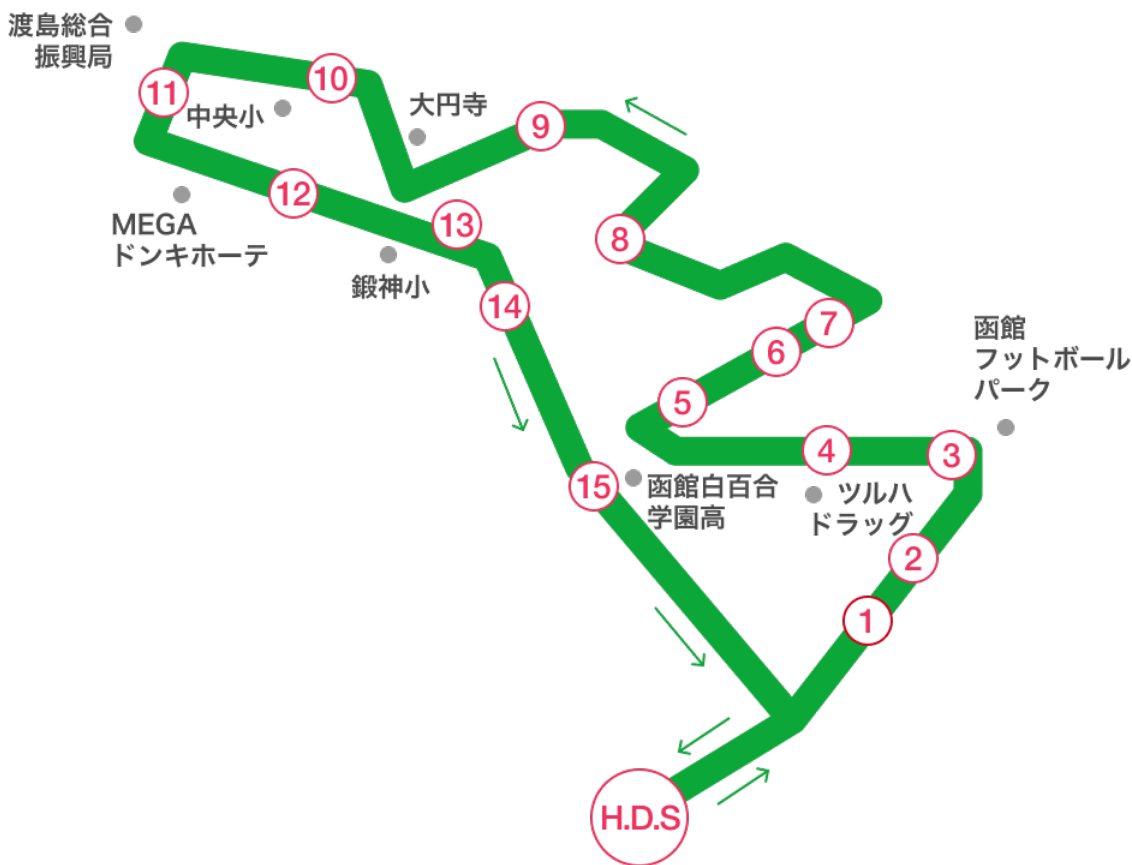

日吉・東山・神山方面 送迎バス時刻表

各乗車場所	各発車時間 (送り・迎え便)								
函自発	10:50	11:50	12:45	15:50	16:50	18:50	19:50		
① 桃井設備前	10:54	11:54	12:49	15:54	16:54				
② 日吉が丘セブンイレブン前	10:55	11:55	12:50	15:55	16:55				
③ 日吉4丁目団地バス停付近	10:56	11:56	12:51	15:56	16:56				
④ 北中学校通バス停付近	10:58	11:58	12:53	15:58	16:58				
⑤ 山の手児童館向い	10:59	11:59	12:54	15:59	16:59				
⑥ 山の手1丁目バス停付近	11:00	12:00	12:55	16:00	17:00				
⑦ 中和廊向	11:01	12:01	12:56	16:01	17:01				
⑧ 東日本石材前	11:04	12:04	12:59	16:04	17:04	送り専用 時間	送り専用 時間		
⑨ 東山墓園前バス停付近	11:06	12:06	13:01	16:06	17:06				
⑩ 中央小学校裏バス停	11:10	12:10	13:05	16:10	17:10				
⑪ サンドラッグ美原二丁目店前	11:11	12:11	13:06	16:11	17:11				
⑫ 洋服の青山神山店前	11:17	12:17	13:12	16:17	17:17				
⑬ ベガスベガス神山店前	11:19	12:19	13:14	16:19	17:19				
⑭ ジョリージェリーフィッシュ前	11:21	12:21	13:16	16:21	17:21				
⑮ 白百合高校前	11:23	12:23	13:18	16:23	17:23				
函自着	11:30	12:30	13:25	16:30	17:30				