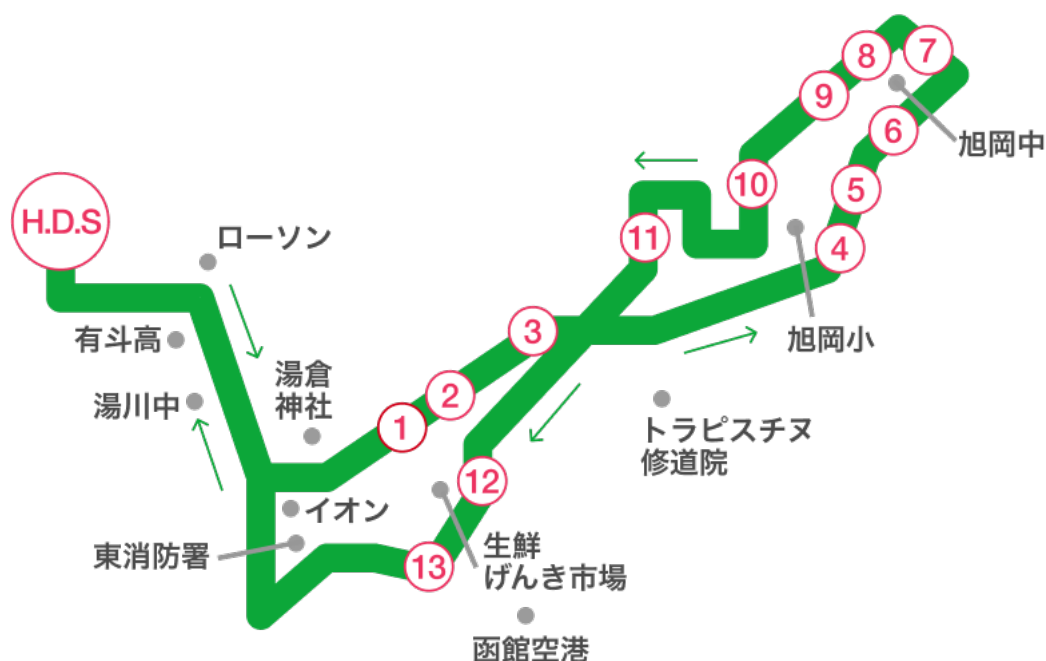

上湯川・西旭岡・高松方面 送迎バス時刻表

各乗車場所	各発車時間 (送り・迎え便)							
函自発	10:50	11:50	14:40	16:50	18:50	19:50		
① ラッキーピエロ戸倉店前	11:01	12:01	14:51	17:01				
② 湯川団地北口バス停 (セブン側)	11:02	12:02	14:52	17:02				
③ トラピスチヌ入口バス停付近	11:04	12:04	14:54	17:04				
④ 鱒川入口バス停付近	11:07	12:07	14:57	17:07				
⑤ 旭岡公園前バス停付近	11:08	12:08	14:58	17:08				
⑥ 旭岡生協前バス停付近	11:09	12:09	14:59	17:09				
⑦ 児童公園前バス停付近	11:11	12:11	15:01	17:11	送り専用 時間	送り専用 時間		
⑧ 西旭岡3丁目バス停付近	11:12	12:12	15:02	17:12				
⑨ 西旭岡2丁目バス停付近	11:13	12:13	15:03	17:13				
⑩ 旭岡小学校バス停付近	11:14	12:14	15:04	17:14				
⑪ 西旭岡1丁目バス停付近	11:15	12:15	15:05	17:15				
⑫ 上湯川ファミリーマート前	11:19	12:19	15:09	17:19				
⑬ 高松町会館前	11:21	12:21	15:11	17:21				
函自着	11:35	12:35	15:25	17:35				

〈送迎バスのご利用にあたって〉

- ◆バスキャッチサービスで予約する場合は、送迎バスを利用する日の前日17:00が締め切りです。17:00を過ぎてしまった場合は、電話で予約してください。
- ◆電話による予約については、送迎バス利用の1時間前までに連絡をお願いします。
- ◆乗車時間前に必ず各乗り場にてお待ちください。
当校生徒と分かるように指定バックをご持参ください。
- ※乗車場所の発車時間に遅れますとご利用できません。
- ※「早朝便」「戸井・恵山便」「南茅部方面」の当日予約はできませんのでご了承ください